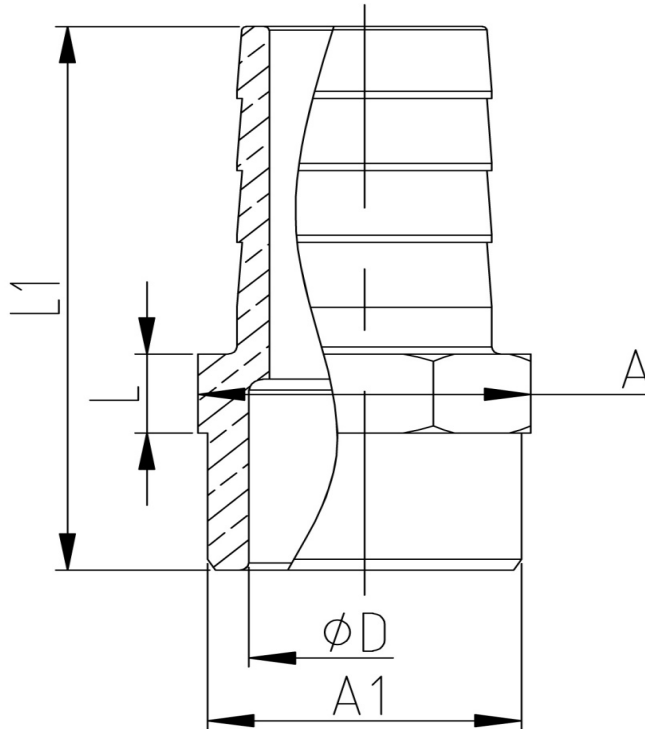

TOLL FREE PHONE:
800-821-5725
 INTERNATIONAL PHONE
816-842-0493

TOLL FREE FAX:
800-877-5391
 INTERNATIONAL FAX:
816-842-6707

HOSE NIPPLE

Material		SIZE	DIMENSIONS					
304 S.S.	316 S.S.		A	A1	D	L	L1	SW
		1/8"	0.47	0.44	0.22	0.24	1.50	0.24
73951	973951	1/4"	0.59	0.53	0.34	0.24	1.63	0.24
73952	973952	3/8"	0.74	0.67	0.44	0.28	1.89	0.24
73953	973953	1/2"	0.91	0.84	0.54	0.31	2.37	0.24
73954	973954	3/4"	1.14	1.08	0.77	0.37	2.57	0.24
73955	973955	1"	1.42	1.34	0.97	0.44	2.95	0.31
73956	973956	1 1/4"	1.77	1.69	1.30	0.47	3.33	0.31
73957	973957	1 1/2"	2.01	1.93	1.54	0.49	3.52	0.31
73958	973958	2"	2.47	2.41	2.02	0.53	3.88	0.31

73959	973959	2 1/2"	3.06	3.03	2.55	0.39	4.29	0.31
73960	973990	3"	3.65	3.62	3.10	0.48	4.43	0.31
73961	973991	4"	4.67	4.59	4.08	0.49	4.70	0.31