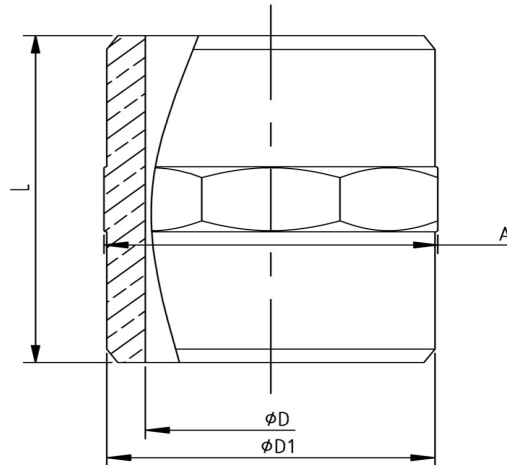

TOLL FREE PHONE:
800-821-5725
 INTERNATIONAL PHONE
816-842-0493

TOLL FREE FAX:
800-877-5391
 INTERNATIONAL FAX:
816-842-6707

HEX NIPPLE

Material		SIZE	DIMENSIONS				
304 S.S.	316 S.S.		A	L	D	D1	SW
62720	63720	1/8"	0.50	1.10	0.22	0.65	0.31
62721	63721	1/4"	0.59	1.27	0.32	0.65	0.31
62722	63722	3/8"	0.74	1.46	0.46	0.65	0.31
62723	63723	1/2"	0.89	1.59	0.61	0.87	0.31
62724	63724	3/4"	1.11	1.73	0.82	1.09	0.31
62725	63725	1"	1.39	1.88	1.04	1.36	0.31
62726	63726	1 1/4"	1.73	2.00	1.40	1.70	0.31
62727	63727	1 1/2"	2.00	2.04	1.61	1.94	0.31
62728	63728	2"	2.46	2.40	2.09	2.42	0.31
		2 1/2"	3.07	2.97	2.54	3.04	0.31
		3"	3.62	3.15	3.15	3.62	0.31
		4"	4.65	3.40	4.15	4.60	0.31