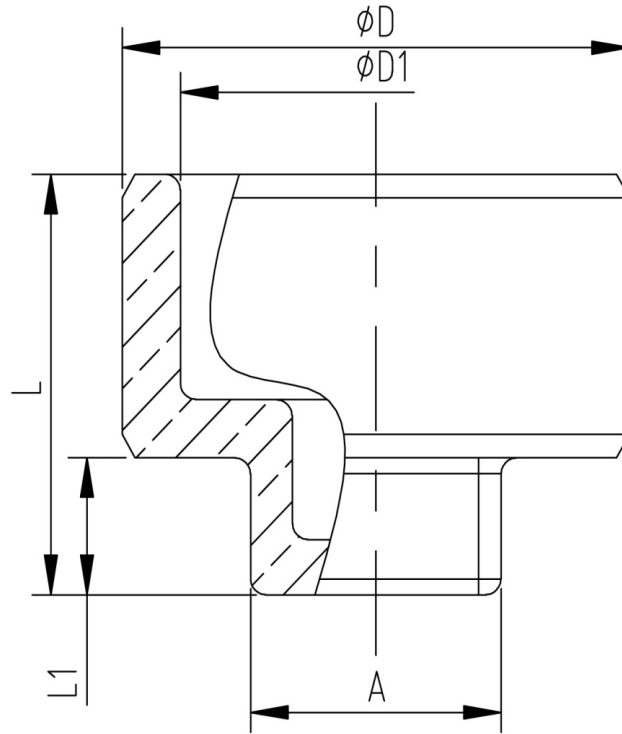

TOLL FREE PHONE:
800-821-5725
 INTERNATIONAL PHONE
816-842-0493

TOLL FREE FAX:
800-877-5391
 INTERNATIONAL FAX:
816-842-6707

SQUARE HEAD PLUG

Material		SIZE	DIMENSIONS					
304 S.S.	316 S.S.		A	L	L1	D	D1	SW
62670	63670	1/8"	0.28	0.67	0.31	0.41	0.22	0.16
62671	63671	1/4"	0.32	0.63	0.24	0.56	0.33	0.16
62672	63672	3/8"	0.39	0.67	0.28	0.68	0.43	0.16
62653	63653	1/2"	0.55	0.83	0.31	0.86	0.60	0.16
62654	63654	3/4"	0.57	0.95	0.31	1.08	0.79	0.16
62655	63655	1"	0.66	1.05	0.34	1.34	1.03	0.16
62656	63656	1 1/4"	0.66	1.22	0.47	1.70	1.39	0.16
62657	63657	1 1/2"	0.87	1.22	0.47	1.93	1.66	0.16
62658	63658	2"	1.07	1.49	0.47	2.40	2.06	0.16
		2 1/2"	1.26	1.51	0.45	3.02	2.55	0.16
62660		3"	1.42	1.71	0.53	3.59	3.07	0.16
		4"	1.61	2.30	0.87	4.58	4.04	0.16