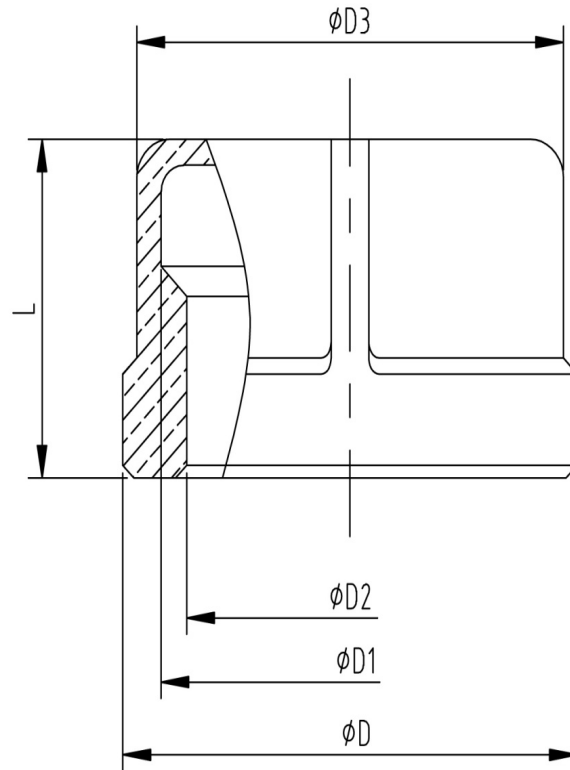

TOLL FREE PHONE:  
**800-821-5725**  
 INTERNATIONAL PHONE  
**816-842-0493**

TOLL FREE FAX:  
**800-877-5391**  
 INTERNATIONAL FAX:  
**816-842-6707**

**CAP**

Material		SIZE	DIMENSIONS				
304 S.S.	316 S.S.		L	D	D1	D2	D3
62470	63470	1/8"	0.63	0.57		0.34	0.50
62471	63471	1/4"	0.59	0.69		0.45	0.69
62472	63472	3/8"	0.63	0.81		0.57	0.74
62473	63473	1/2"	0.79	1.12	0.86	0.74	1.01
62474	63474	3/4"	0.88	1.29	1.06	0.95	1.21
62475	63475	1"	1.03	1.61	1.34	1.16	1.52
62476	63476	1 1/4"	1.09	1.96	1.66	1.48	1.87
62477	63477	1 1/2"	1.24	2.21	1.89	1.73	2.11
62478	63478	2"	1.36	2.69	2.34	2.19	2.57
		2 1/2"	1.54	3.35	2.98	2.74	3.23
62480	63480	3"	1.69	3.87	3.46	3.15	3.77
62481		4"	1.77	4.92	4.46	4.16	4.78