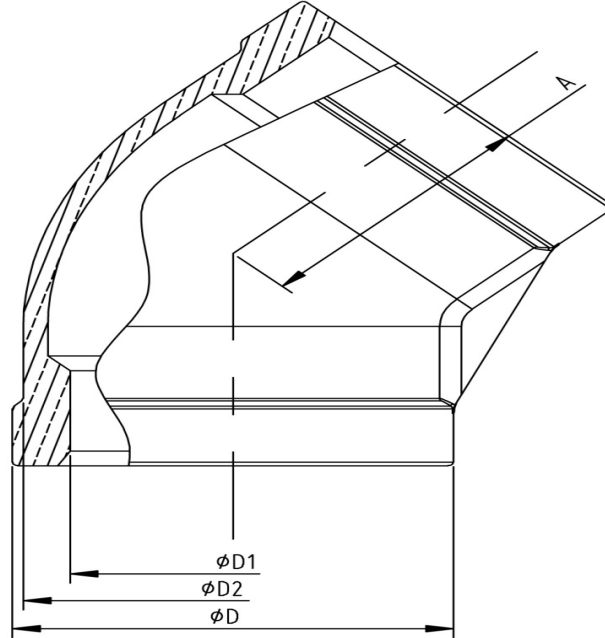

TOLL FREE PHONE:
800-821-5725
 INTERNATIONAL PHONE
816-842-0493

TOLL FREE FAX:
800-877-5391
 INTERNATIONAL FAX:
816-842-6707

45 ELBOW

Material		SIZE	DIMENSIONS			
304 S.S.	316 S.S.		A	D	D1	D2
62180	63180	1/8"	0.67	0.58	0.38	0.50
62181	63181	1/4"	0.71	0.69	0.45	0.61
62182	63182	3/8"	0.75	0.83	0.57	0.75
62183	63183	1/2"	0.87	1.09	0.71	1.02
62184	63184	3/4"	1.02	1.30	0.92	1.21
62185	63185	1"	1.14	1.57	1.16	1.50
62186	63186	1 1/4"	1.30	1.97	1.50	1.87
62187	63187	1 1/2"	1.42	2.19	1.73	2.11
62188	63188	2"	1.65	2.66	2.19	2.58
		2 1/2"	1.97	3.31	2.54	3.23
		3"	2.20	3.90	3.17	3.78
		4"	2.56	4.94	4.17	4.86