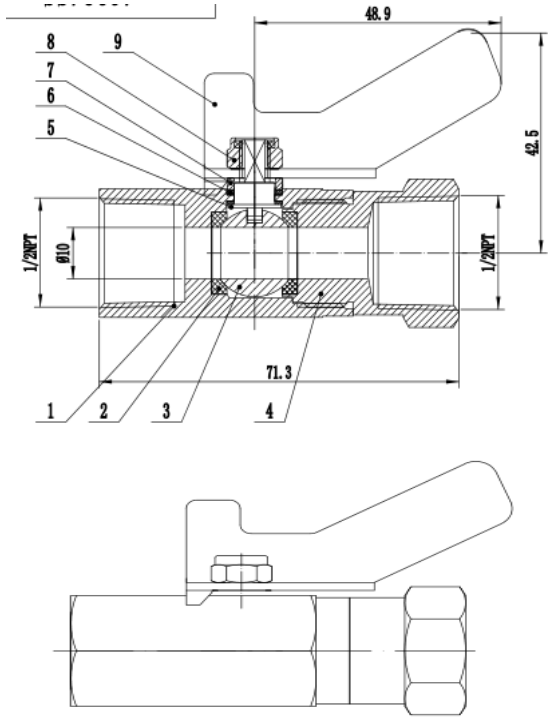

1/2" FIP S.S. MINI BALL VALVE

Item No.	Part Name	Des.	Material
1	46924SS-FT	1/2" Stainless Steel Mini Valve Body	S.S316
2	FZ-16*10*3	Seat	PTFE
3	QT-17*10*3-S.S	Ball	S.S316
4	46924SS-FM	1/2" Stainless Steel Mini Valve Cap	S.S316
5	MSMF-50-03	Stainless Steel Mini Valve Stem	S.S316
6	DP-11*8*1	PTFE Washer	PTFE
7	DP-11*8*2.4	Stainless Steel Gasket	S.S316
8	LM-M6	Lock Nut	S.S316
9	MSMF-25-04	Stainless Steel Handle	S.S316