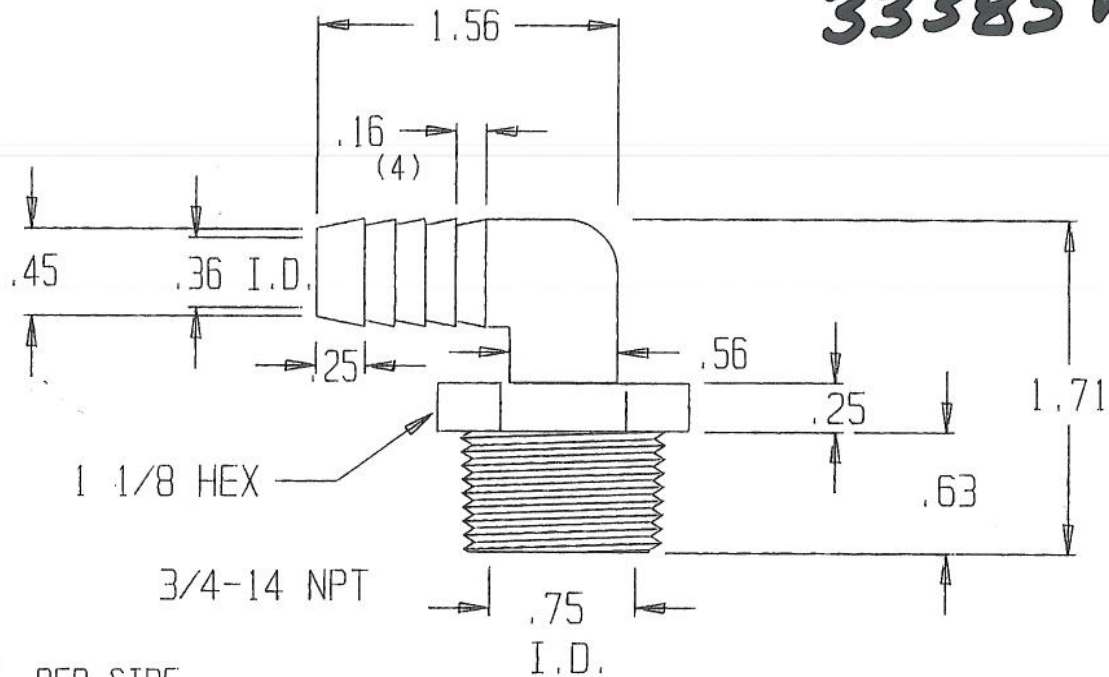

33385B

33385W

12 DEG. PER SIDE  
TYP. ALL BARBS