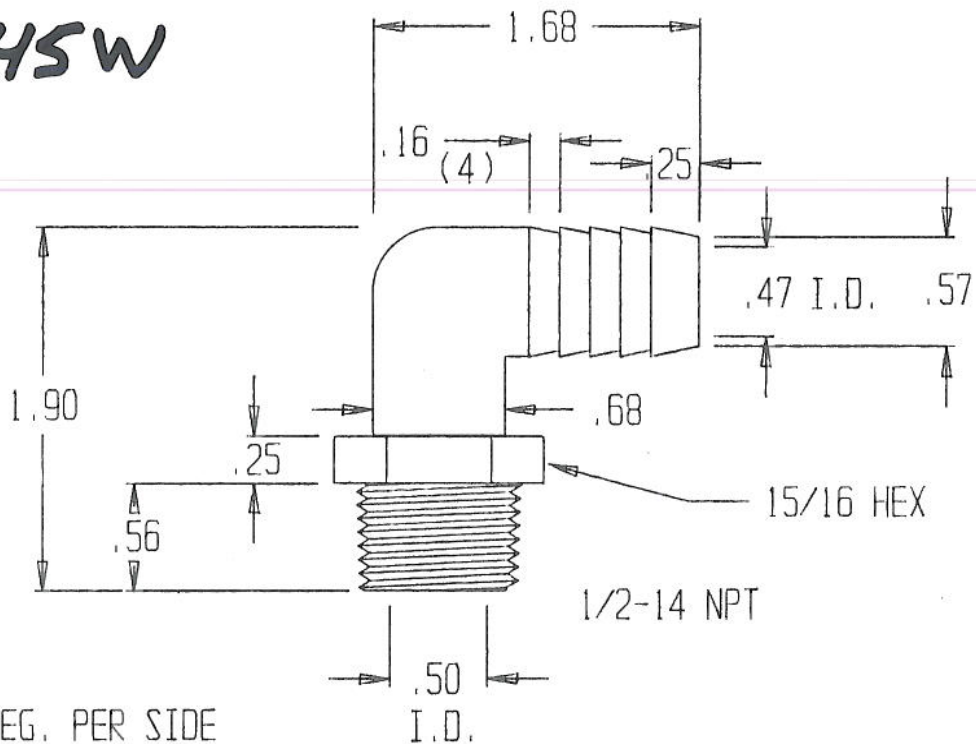

33045W

12 DEG. PER SIDE
TYP. ALL BARBS