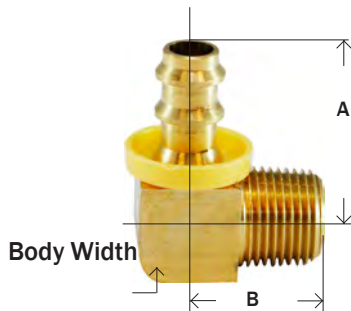

PUSH-ON FITTINGS

BRASS FITTINGS

MALE ADAPTERS

07201
29PO1
129PO1

MIDLAND	AMC	CHAMPION	LIST	HOSE I.D. X MALE NPTF	MAF #	MAF PRICE
30200	07201-0402	301-42		1/4" x 1/8"	29PO1-42	
30201	07201-0404	301-44		1/4" x 1/4"	29PO1-44	
30211	07201-0406	301-46		1/4" x 3/8"	29PO1-46	
30208				1/4" x 1/2"	29PO1-48	
30212	07201-0502	301-52		5/16" x 1/8"	29PO1-52	
30213	07201-0504	301-54		5/16" x 1/4"	29PO1-54	
30202	07201-0602	301-62		3/8" x 1/8"	29PO1-62	
30203	07201-0604	301-64		3/8" x 1/4"	29PO1-64	
30204	07201-0606	301-66		3/8" x 3/8"	29PO1-66	
30205	07201-0608	301-68		3/8" x 1/2"	29PO1-68	
30392	07201-0612	301-612		3/8" x 3/4"	29PO1-612	
30216	07201-0804	301-84		1/2" x 1/4"	29PO1-84	
30206	07201-0806	301-86		1/2" x 3/8"	29PO1-86	
30207	07201-0808	301-88		1/2" x 1/2"	29PO1-88	
30217	07201-0812	301-812		1/2" x 3/4"	29PO1-812	
30218				1/2" x 1"	29PO1-816	
30219	07201-1006	301-106		5/8" x 3/8"	29PO1-106	
30209	07201-1008	301-108		5/8" x 1/2"	29PO1-108	
30214	07201-1012	301-1012		5/8" x 3/4"	29PO1-1012	
30215	07201-1208	301-128		3/4" x 1/2"	29PO1-128	
30210	07201-1212	301-1212		3/4" x 3/4"	29PO1-1212	
				3/4" x 1"	29PO1-1216	
30238	07201-1612	301-1612		1" x 3/4"	29PO1-1612	
30239	07201-1616	301-1616		1" x 1"	29PO1-1616	

301 P990A HLM 100B-1 KA-MB 272 29PO 725 625 BPN 941 30182

MALE ELBOW

29POE
129PO20

MIDLAND	AMC	CHAMPION	LIST	HOSE I.D. X MALE NPTF	MAF #	MAF PRICE
30372	07220-0402	311-42	----	1/4" x 1/8"		
30373	07220-0404	311-44	----	1/4" x 1/4"		
30374	07220-0502	311-52	----	5/16" x 1/8"		
30375	07220-0504	311-54	----	5/16" x 1/4"		
30370	07220-0602	311-62	----	3/8" x 1/8"		
30371	07220-0604	311-64	----	3/8" x 1/4"		
30376	07220-0606	311-66	----	3/8" x 3/8"		
30377	07220-0608	311-68	----	3/8" x 1/2"		
30382	07220-0806	311-86	----	1/2" x 3/8"		
30378	07220-0808	311-88	----	1/2" x 1/2"		
30379	07220-1008	311-108	----	5/8" x 1/2"		
30383	07220-1208	311-128	----	3/4" x 1/2"		
30381	07220-1212	311-1212	----	3/4" x 3/4"		