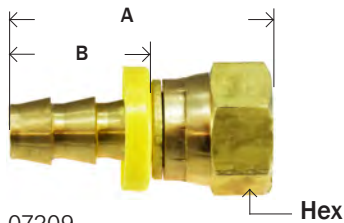

301 P990A HLM 100B-1 KA-MB 272 29PO 725 625 BPN 941 30182

MALE ELBOW

29POE
129PO20

MIDLAND	AMC	CHAMPION	LIST	HOSE I.D. X MALE NPTF	MAF #	MAF PRICE
30372	07220-0402	311-42	----	1/4" x 1/8"		
30373	07220-0404	311-44	----	1/4" x 1/4"		
30374	07220-0502	311-52	----	5/16" x 1/8"		
30375	07220-0504	311-54	----	5/16" x 1/4"		
30370	07220-0602	311-62	----	3/8" x 1/8"		
30371	07220-0604	311-64	----	3/8" x 1/4"		
30376	07220-0606	311-66	----	3/8" x 3/8"		
30377	07220-0608	311-68	----	3/8" x 1/2"		
30382	07220-0806	311-86	----	1/2" x 3/8"		
30378	07220-0808	311-88	----	1/2" x 1/2"		
30379	07220-1008	311-108	----	5/8" x 1/2"		
30383	07220-1208	311-128	----	3/4" x 1/2"		
30381	07220-1212	311-1212	----	3/4" x 3/4"		

100-C 29EPO 273

PUSH-ON FITTINGS**BRASS FITTINGS****MALE SWIVEL**

07202
29PO9
129PO2

MIDLAND	AMC	CHAMPION	LIST	HOSE I.D. X MALE NPTF	MAF #	MAF PRICE
30422		301S-42		1/4" x 1/8"	29PO9-42	
30385	07202-0404	301S-44		1/4" x 1/4"	29PO9-44	
30423				3/8" x 1/8"	29PO9-62	
30386	07202-0604	301S-64		3/8" x 1/4"	29PO9-64	
30387	07202-0606	301S-66		3/8" x 3/8"	29PO9-66	
30388	07202-0806	301S-86		1/2" x 3/8"	29PO9-86	
30389	07202-0808	301S-88		1/2" x 1/2"	29PO9-88	
30424		301S-108		5/8" x 1/2"	29PO9-108	
30390	07202-1212	301S-1212		3/4" x 3/4"	29PO9-1212	

921 HMS 285 31382

FEMALE GASKET SEAL SWIVEL - NPSM

07209
129PO9

MIDLAND	AMC	CHAMPION	LIST	HOSE I.D. X MALE NPTF	MAF #	MAF PRICE
30359	07209-0402	312-42		1/4" x 1/8"	29PO12-42	
30358	07209-0404	312-44		1/4" x 1/4"	29PO12-44	
	07209-0406			1/4" x 3/8"		
30360	07209-0604	312-64		3/8" x 1/4"	29PO12-64	
30361	07209-0606	312-66		3/8" x 3/8"	29PO12-66	
30362	07209-0608	312-68		3/8" x 1/2"	29PO12-68	
30363	07209-0808	312-88		1/2" x 1/2"	29PO12-88	
	07209-0812	312-108		1/2" x 3/4"		
	07209-1012			5/8" x 3/4"	29PO12-1012	
30366	07209-1212	312-1212		3/4" x 3/4"	29PO12-1212	