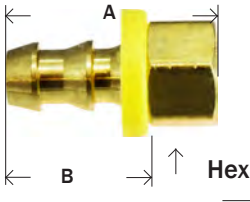

30882 728 P990-H 29AEPO 307 284 100S-4 KA-NS HSF 684 934

FEMALE 37° JIC FLARE SWIVEL

07212
29P07
129PO12

MIDLAND	AMC	CHAMPION	LIST	HOSE I.D. X FEMALE JIC	MAF #	MAF PRICE
30265	07212-0404			1/4" x 1/4"	29PO7-44	
30264	07212-0406	308-46		1/4" x 3/8"	29PO7-46	
30270	07212-0506	308-56		5/16" x 3/8"	29PO7-56	
30266	07212-0606	308-66		3/8" x 3/8"	29PO7-66	
		308-86		1/2" x 3/8"	29PO7-86	
30267	07212-0808	308-88		1/2" x 1/2"	29PO7-88	
30268	07212-1010			5/8" x 5/8"	29PO7-1010	
30269	07212-1212	308-1212		3/4" x 3/4"	29PO7-1212	
30429		308-1616		1" x 1"	29PO7-1616	...

JF 944/934 29J1CPO HJF 688 738 288 100B-6 308 P990-F 30682 KA-NJ

INVERTED FLARE MALE SWIVEL

07206
29P016
129PO6

MIDLAND	AMC	CHAMPION	LIST	HOSE I.D. X MALE INV FLARE	MAF #	MAF PRICE
30275	07206-0403	305-43		1/4" x 3/16"	29PO16-43	
30276	07206-0404	305-44		1/4" x 1/4"	29PO16-44	
30277	07206-0405	305-45		1/4" x 5/16"	29PO16-45	
	07206-0504			5/16" x 1/4"	29PO16-54	
30280	07206-0505	305-55		5/16" x 5/16"	29PO16-55	
30283	07206-0506	305-56		5/16" x 3/8"	29PO16-56	
30284	07206-0605	305-65		3/8" x 5/16"	29PO16-65	
30279	07206-0606	305-66		3/8" x 3/8"	29PO16-66	...
	07206-0608			3/8" x 1/2"	29PO16-68	
	07206-0806			1/2" x 3/8"	29PO16-86	
30282	07206-0808	305-88		1/2" x 1/2"	29PO16-88	
30286	07206-1010	305-1010		5/8" x 5/8"	29PO16-1010	...

290 100B-B KA-MF 1MS 947

PUSH ON HOSE BARB

BRASS FITTINGS

INVERTED FLARE FEMALE ADAPTER-RIGID

07213
29P013
129PO13

MIDLAND	AMC	CHAMPION	LIST	HOSE I.D. X FEMALE INV FLARE	MAF #	MAF PRICE
30310	07213-0403	306-43		1/4" x 3/16"	29PO13-43	
30311	07213-0404	306-44		1/4" x 1/4"	29PO13-44	
30312	07213-0405	306-45		1/4" x 5/16"	29PO13-45	
30316	07213-0505	306-55		5/16" x 5/16"	29PO13-55	
30313	07213-0605	306-65		3/8" x 5/16"	29PO13-65	
30314	07213-0606	306-66		3/8" x 3/8"	29PO13-66	
30315	07213-0808	306-88		1/2" x 1/2"	29PO13-88	...