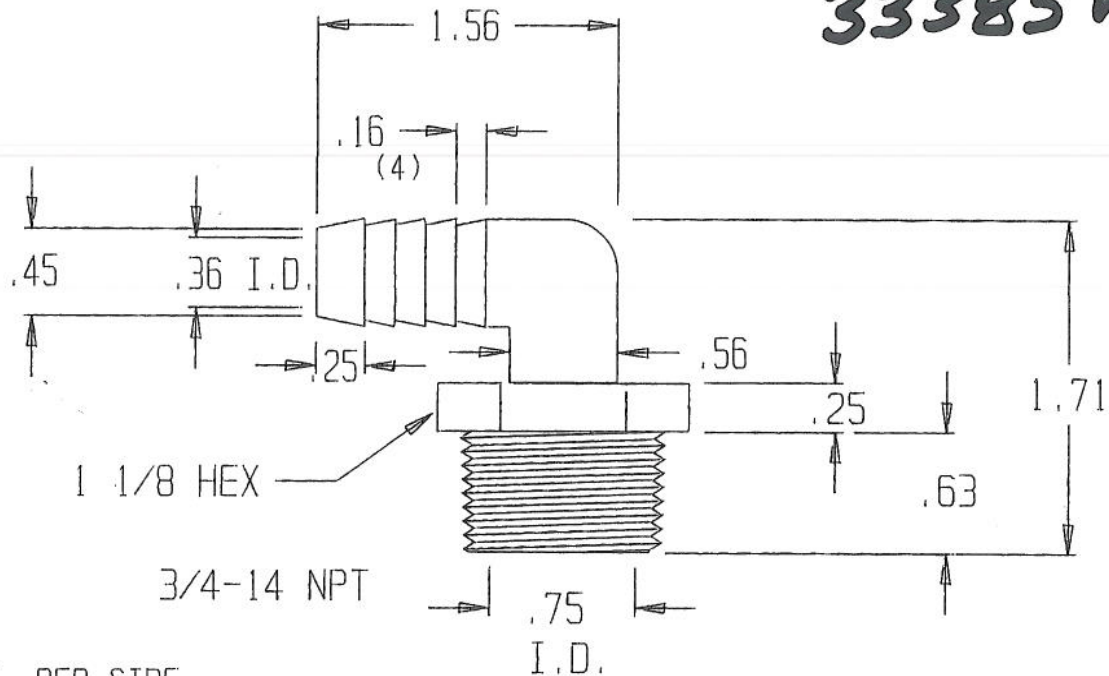

33385B

33385W

12 DEG. PER SIDE  
TYP. ALL BARBS