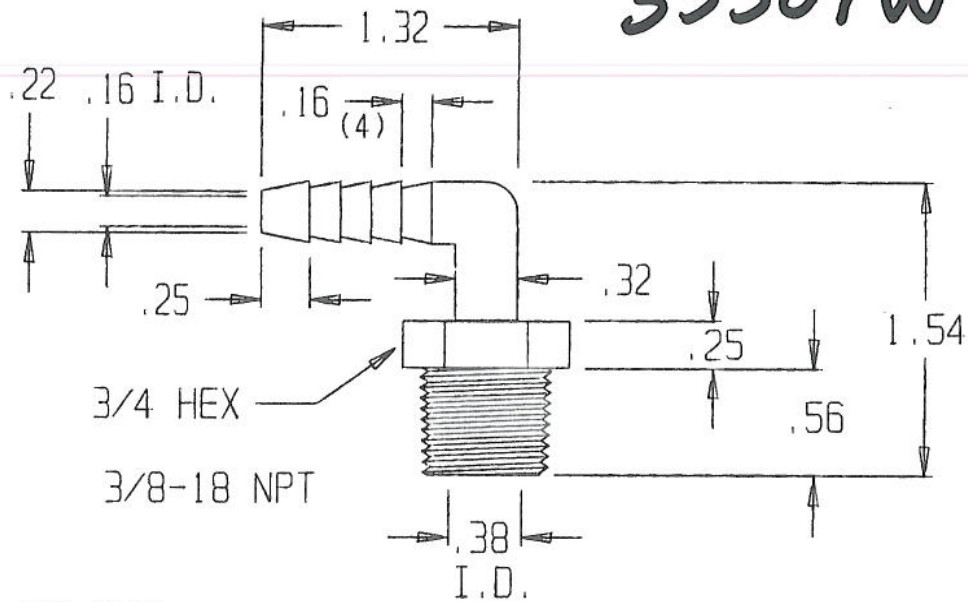

33309W

12 DEG. PER SIDE
TYP. ALL BARBS