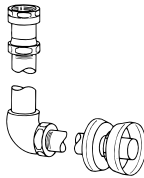

For Model 154

0206146	F-21	RB 1-1/2" El Double Male Slip
0306091	F-2-A	RB 1-1/2" Coupling w/S21
0306146	F-5-AT	CP Spud Coupling 1-1/2" x 3"
0306237	F-7	CP Flange 1-1/2" x 2-3/4" w/Prongs
0306619	F-2-AA	RB Two Sets F-2-A 1-1/2" SJ Coupling
0323177	V-500-AA	RB Vacuum Breaker 1-1/2" x 22 w/ 3" Score
—	F-102	CP Outlet - Specify Size