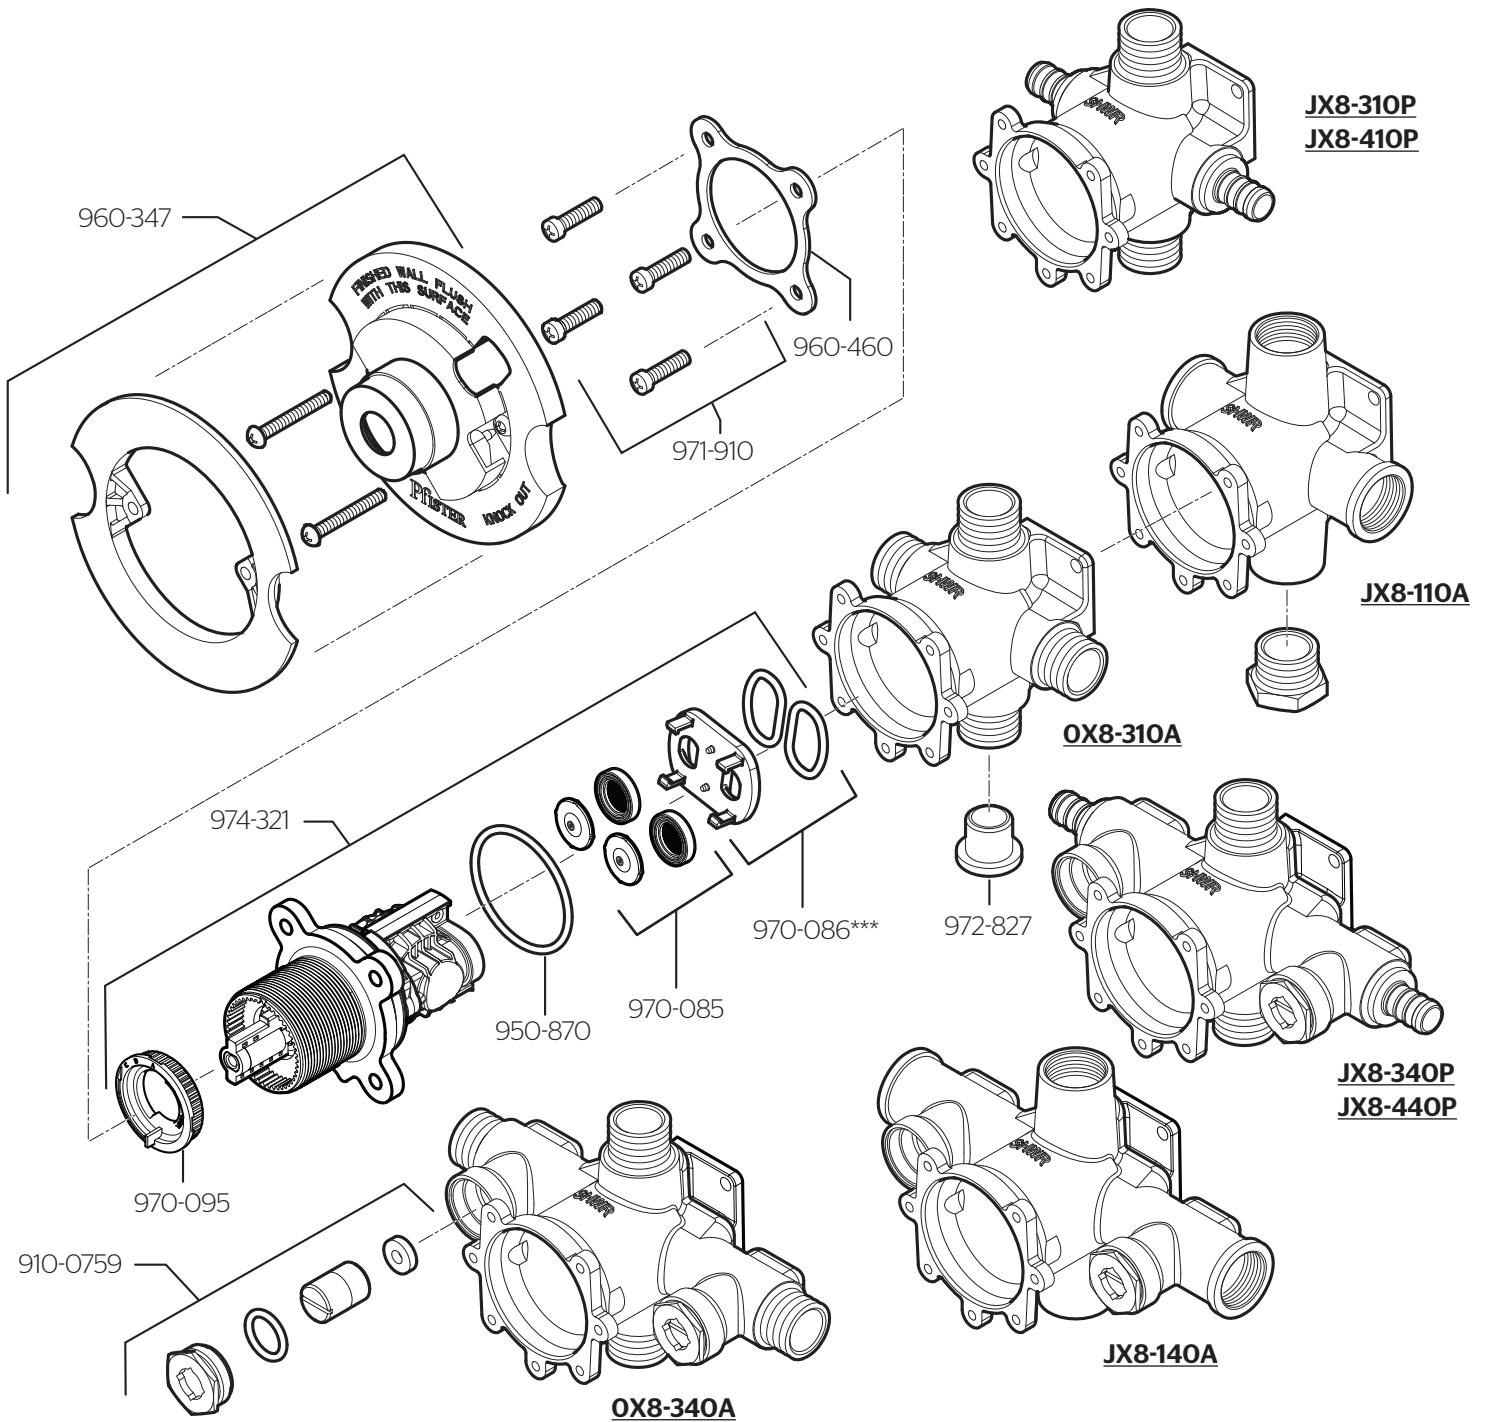

Parts Explosion • Despiece de piezas • Vue éclatée des pièces

*** 970-086 is required for bodies 2" deep (see next page)

970-086 se requiere para cuerpos 2" de profundidad (véase la página siguiente)

970-086 est nécessaire pour corps 2" de profondeur (voir page suivante)