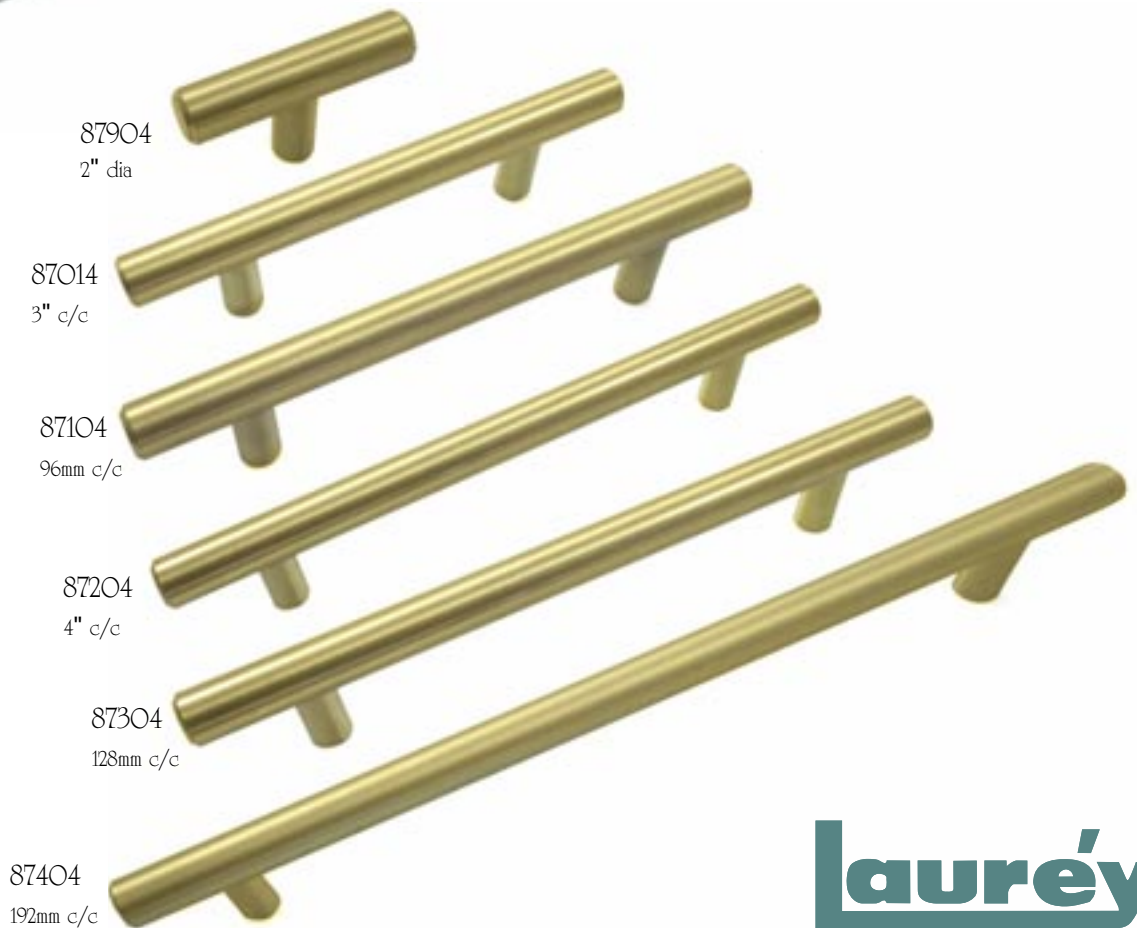

Satin Brass