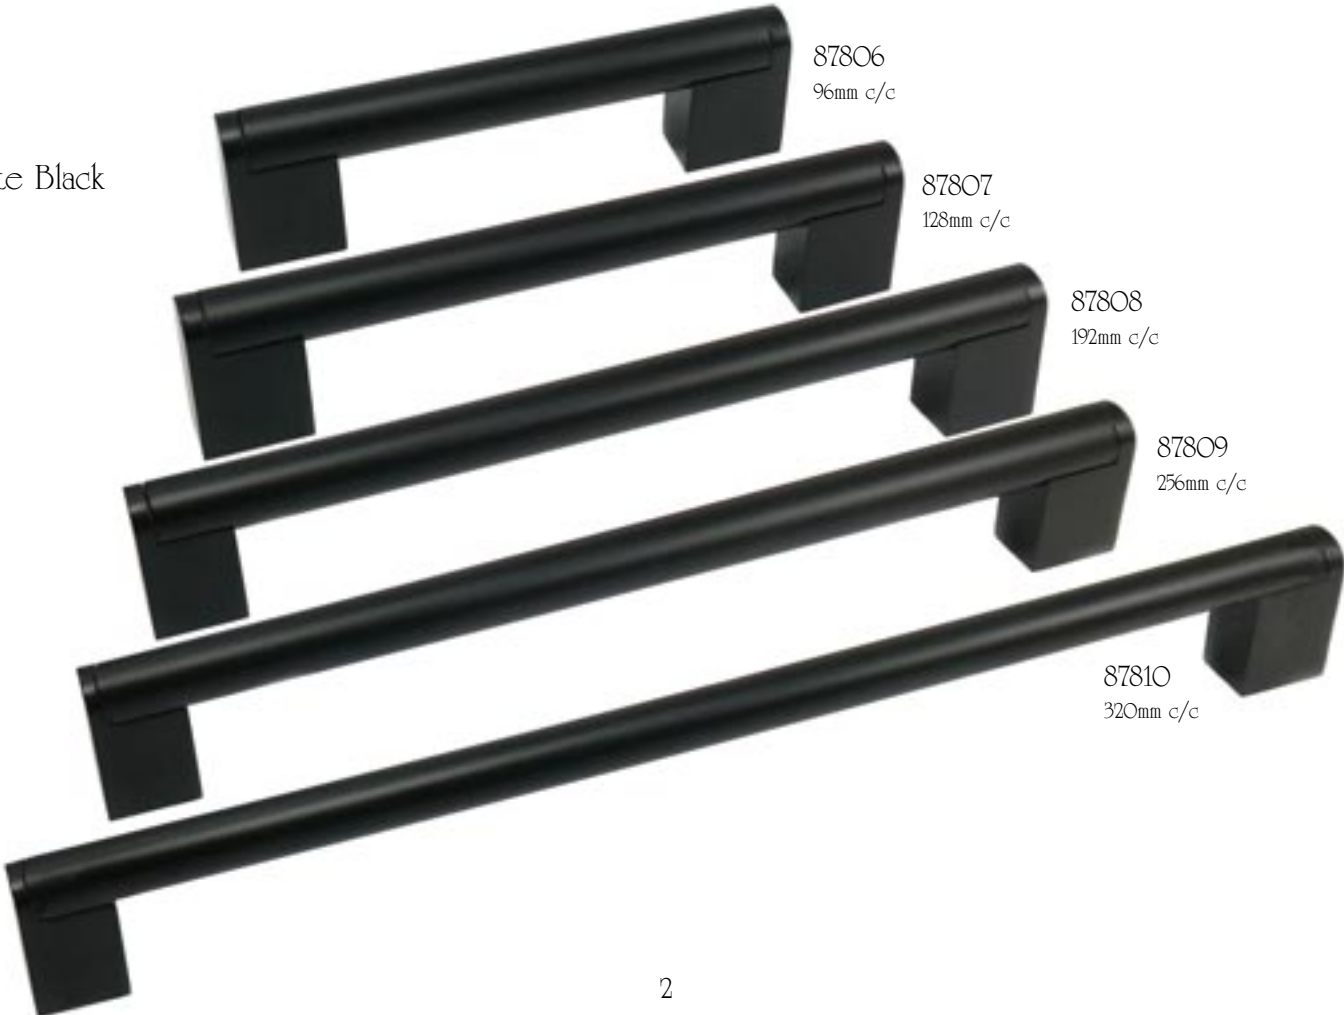

# Lauréy

Tribeca  
Bar  
Pulls

Matte Black

87806  
96mm c/c

87807  
128mm c/c

87808  
192mm c/c

87809  
256mm c/c

87810  
320mm c/c