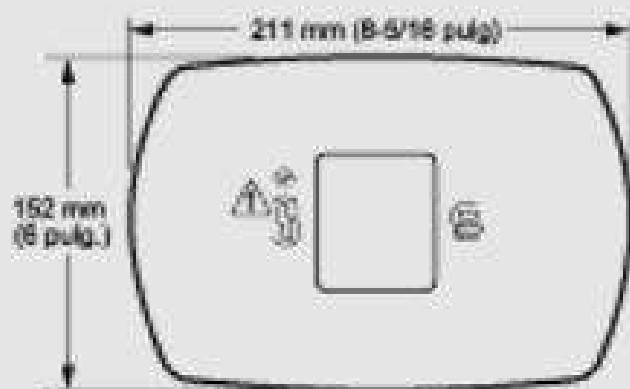

PLACA DECORATIVA MEDIANA

DOS TORNILLOS DE CABEZA PLANA  
NÚM. 6-32 X 5/8.

DOS TORNILLOS DE CABEZA TRUNCÓNICA  
NÚM. 6-32 X 1/4.

SOPORTE

PLACA DECORATIVA GRANDE

UTILICE LOS ORIFICIOS DE MONTAJE  
INFERIORES PARA LOS TERMOSTATOS  
FOCUSPRO™ SERIE 6000 Y 5000 Y PARA  
LOS PRO SERIE 4000 Y 3000.