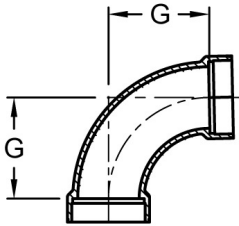

**Fuseal 1/4 Bend PPFR
Long Sweep (S x S) 91.2°**

Size (inch)	Electrofusion Code	Fast-Lock Code	G (inch)
1 1/2	526276	375 162 701	2.75
2	526277	375 162 702	3.25
3	526278	375 162 703	4.06
4	526279	375 162 704	4.94
6	526280F		11.00