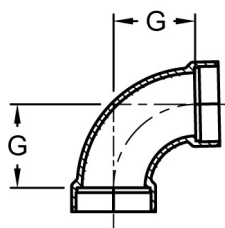

## Fuseal 1/4 Bend PPFR Short Sweep (SxS) 91.2°

| Size<br>(inch) | Electrofusion<br>Code | Fast-Lock<br>Code | G<br>(inch) |
|----------------|-----------------------|-------------------|-------------|
| 1 1/2          | 526251                | 375 182 501       | 1.75        |
| 2              | 526252                | 375 182 502       | 2.31        |
| 3              | 526253                | 375 182 503       | 3.06        |
| 4              | 526254                | 375 182 504       | 3.88        |
| 6              | 526256                |                   | 5.63        |