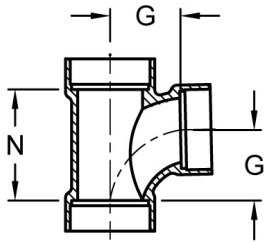

Sanitary Tee (91.2°) (S x S x S)

Size (inch)	Electrofusion Code	Fast-Lock Code	G (inch)	N (inch)
1 1/2	526151	375 161 501	1.75	2.75
2	526152	375 161 502	2.31	3.69
3	526153	375 161 503	3.06	4.88
4	526154	375 161 504	3.88	6.13
6	526156F		14.25	18.38