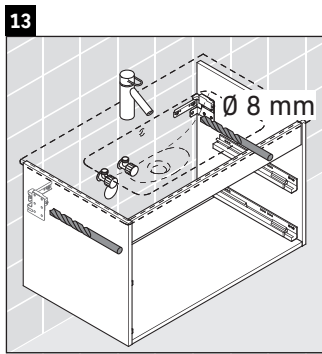

Best.-Nr. KT6452/16.11.1