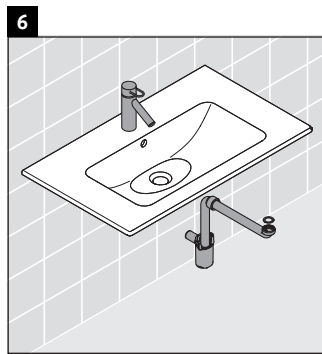

Best.-Nr. KT6452/16.11.1