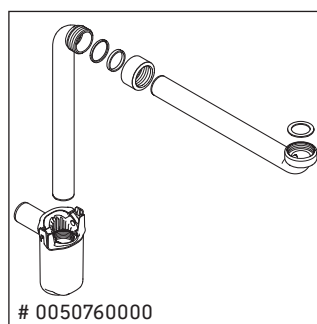

Ketho

KT 6452

Montageanleitung

Verwendungshinweise

Die Badmöbelserie entspricht den gültigen Normen und Richtlinien zum Zeitpunkt der Auslieferung und ist für den Einsatz in Bädern konzipiert. Eine direkte Benetzung mit Wasser z. B. beim Duschen ist zu vermeiden.

Technische Verbesserungen und optische Veränderungen an den abgebildeten Produkten behalten wir uns vor.

Best.-Nr. KT6452/16.11.1