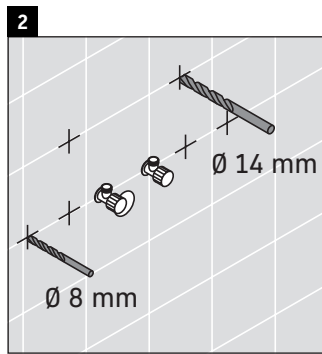

Best.-Nr. KT6452/16.11.1