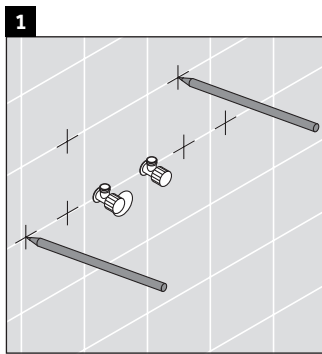

Best.-Nr. KT6452/16.11.1