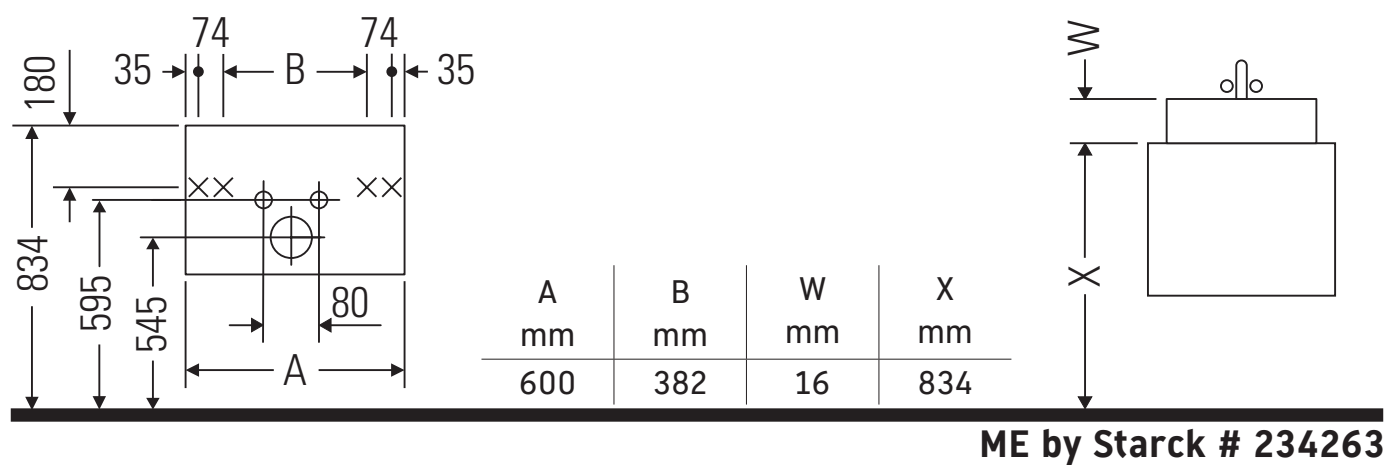

Ketho

KT 6452

Montageanleitung

Verwendungshinweise

Die Badmöbelserie entspricht den gültigen Normen und Richtlinien zum Zeitpunkt der Auslieferung und ist für den Einsatz in Bädern konzipiert. Eine direkte Benetzung mit Wasser z. B. beim Duschen ist zu vermeiden.

Technische Verbesserungen und optische Veränderungen an den abgebildeten Produkten behalten wir uns vor.

Best.-Nr. KT6452/16.11.1