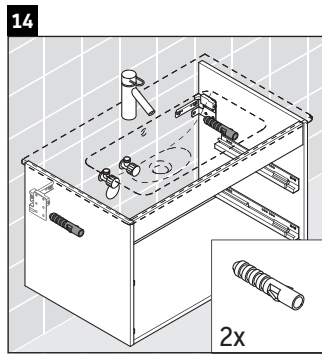

Best.-Nr. KT6452/16.11.1