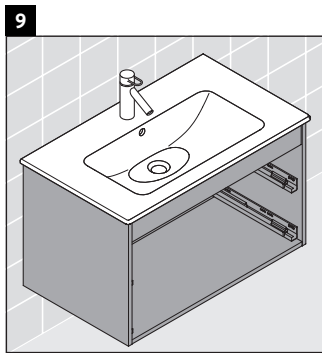

Best.-Nr. KT6452/16.11.1