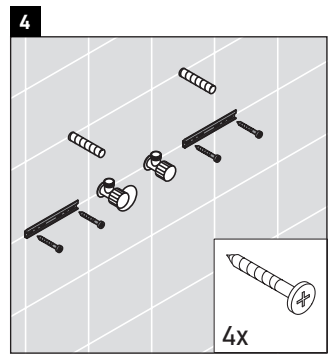

Ketho

KT 6452

Montageanleitung

Verwendungshinweise

Die Badmöbelserie entspricht den gültigen Normen und Richtlinien zum Zeitpunkt der Auslieferung und ist für den Einsatz in Bädern konzipiert. Eine direkte Benetzung mit Wasser z. B. beim Duschen ist zu vermeiden.

Technische Verbesserungen und optische Veränderungen an den abgebildeten Produkten behalten wir uns vor.

Best.-Nr. KT6452/16.11.1