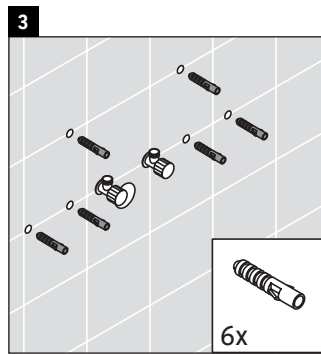

Ketho

KT 6452

Montageanleitung

Verwendungshinweise

Die Badmöbelserie entspricht den gültigen Normen und Richtlinien zum Zeitpunkt der Auslieferung und ist für den Einsatz in Bädern konzipiert. Eine direkte Benetzung mit Wasser z. B. beim Duschen ist zu vermeiden.

Technische Verbesserungen und optische Veränderungen an den abgebildeten Produkten behalten wir uns vor.

Best.-Nr. KT6452/16.11.1