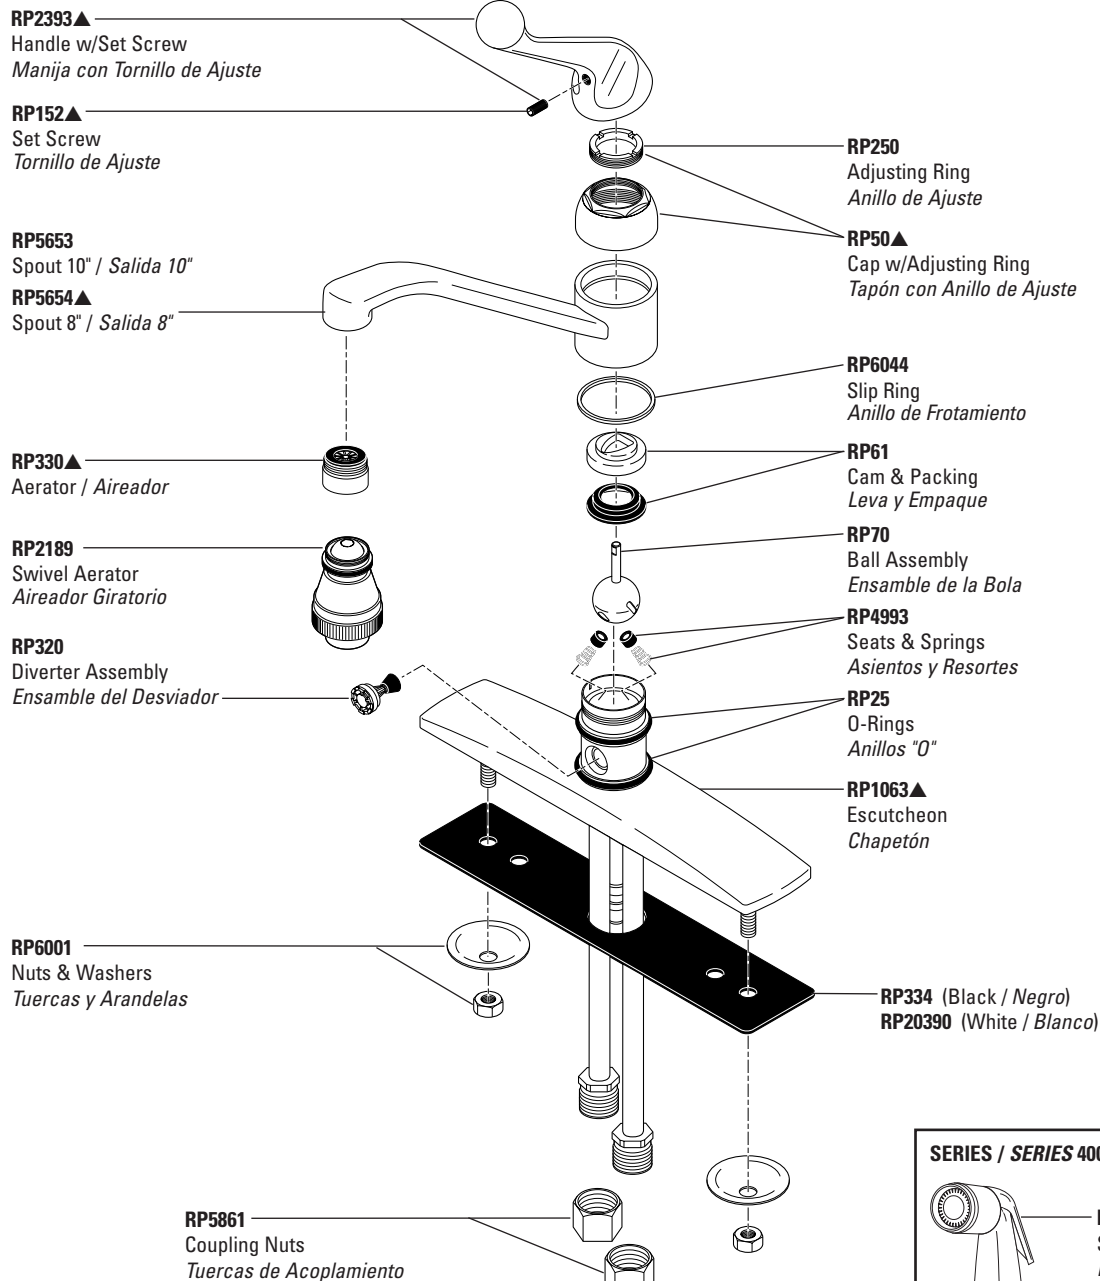

Single Handle Kitchen Faucets

Manija de Palanca para Fregaderos

Classic Series Models/Modelos 100, 110 & 400 Series

SERIES / SERIES 400 – Quick-Snap®

For non Quick-Snap® faucet models manufactured BEFORE September 2002, see page 34 for Vegetable Sprayers.

Para ver los modelos de llaves de agua sin Quick-Snap® fabricados ANTES de Septiembre 2002, vea la página 34 de Rociadores para Vegetales.

Thick tile mounting kit available as RP30393 allows installation up to 2 1/2" decks.
Las herramientas para la instalación en losas gruesas en el equipo RP30393 permiten la instalación en bordes hasta 2 1/2".