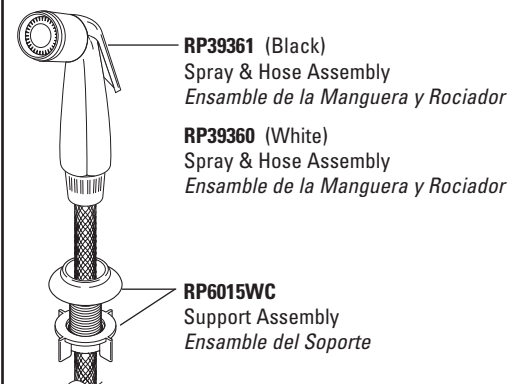

Single Handle Kitchen Faucets

Manija de Palanca para Fregaderos

Classic Series Models/Modelos 100, 110 & 400 Series

SERIES / SERIES 400 – Quick-Snap®

For non Quick-Snap® faucet models manufactured BEFORE September 2002, see page 34 for Vegetable Sprayers.

Para ver los modelos de llaves de agua sin Quick-Snap® fabricados ANTES de Septiembre 2002, vea la página 34 de Rociadores para Vegetales.

Thick tile mounting kit available as RP30393 allows installation up to 2 1/2" decks.
Las herramientas para la instalación en losas gruesas en el equipo RP30393 permiten la instalación en bordes hasta 2 1/2".