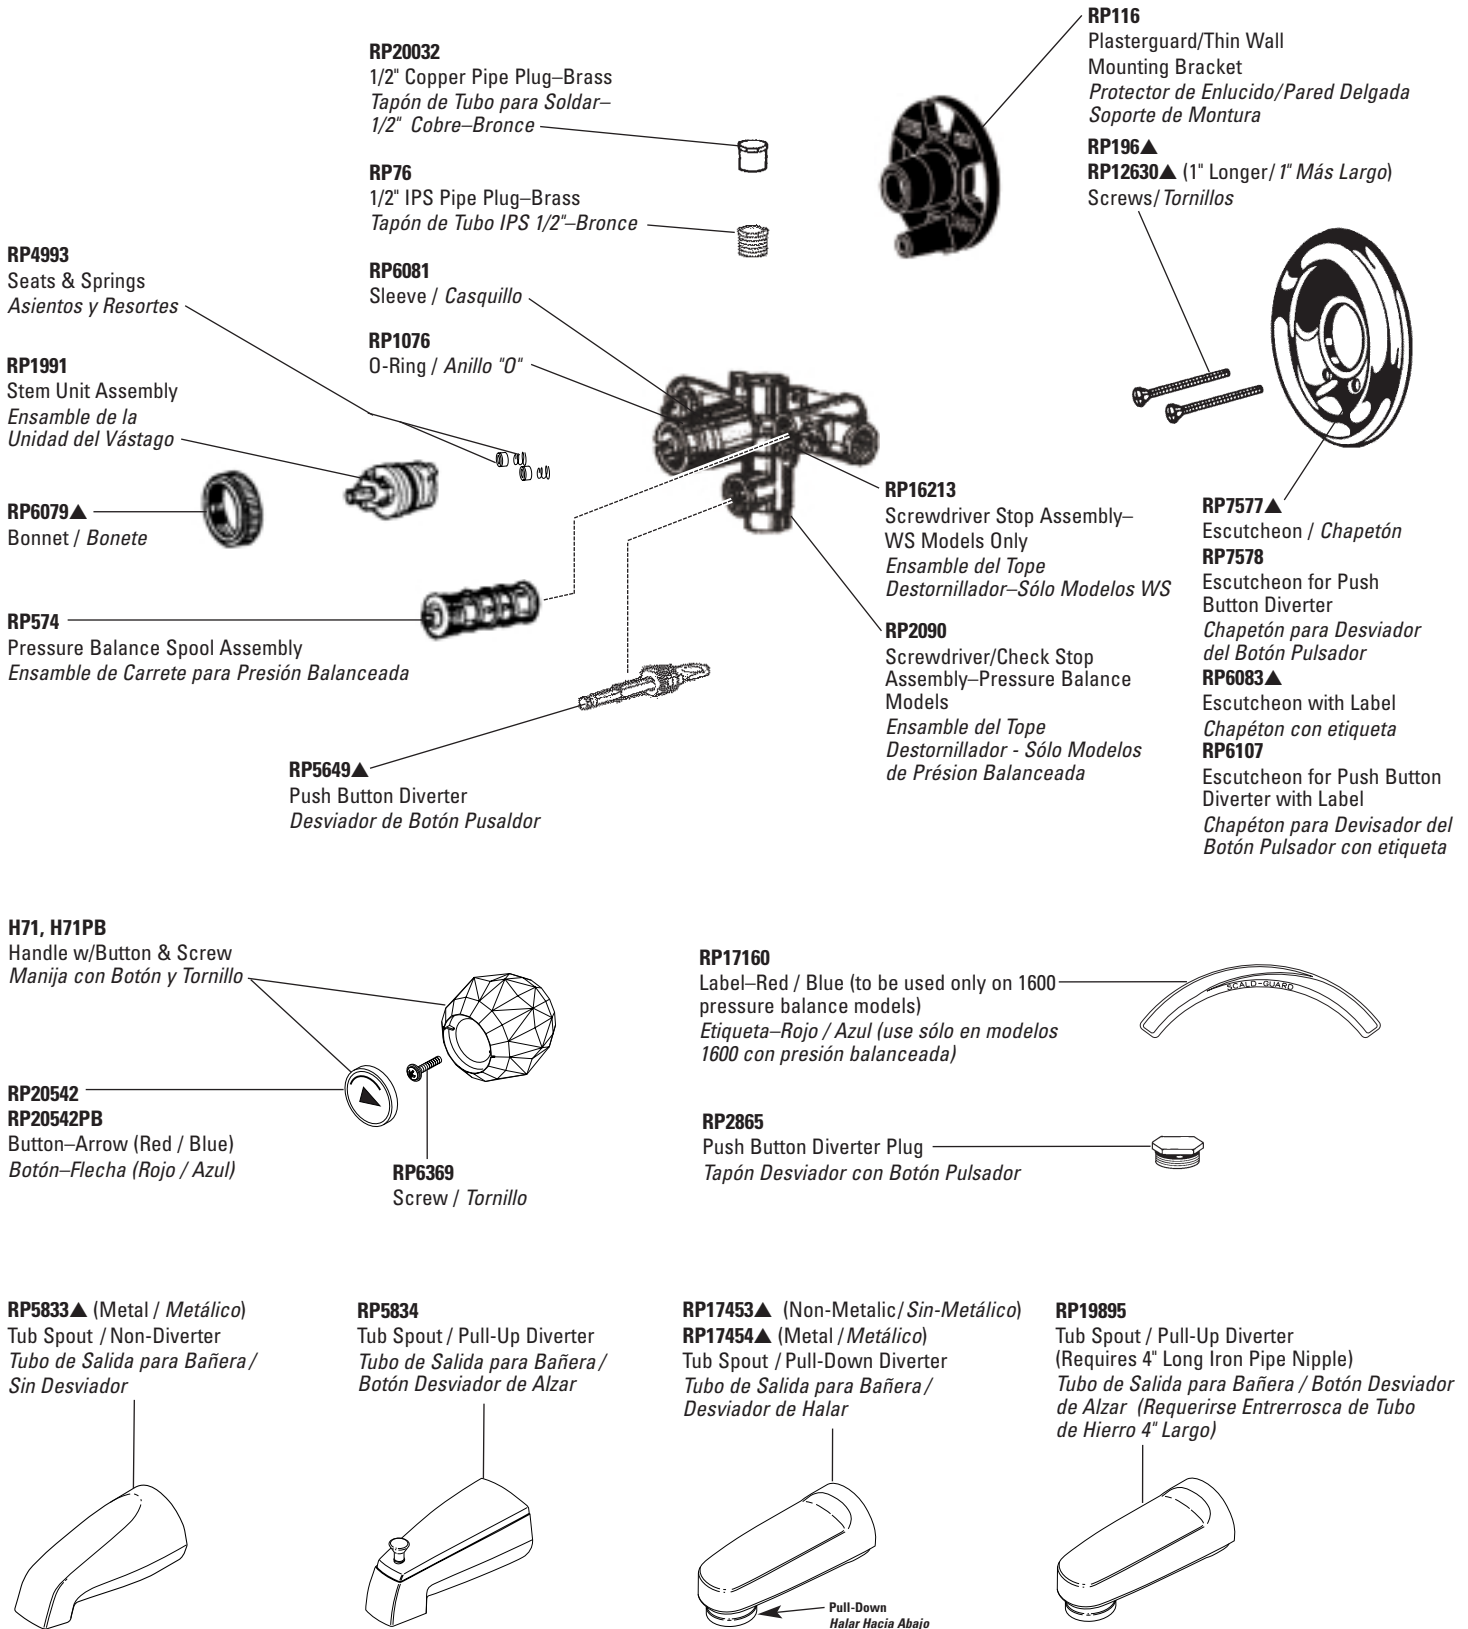

Single Handle Bath Valves

Válvulas de Una Manija (Maneral) para Bañeras

Classic Series Model/Modelo 1600* Series

TUB/SHOWER