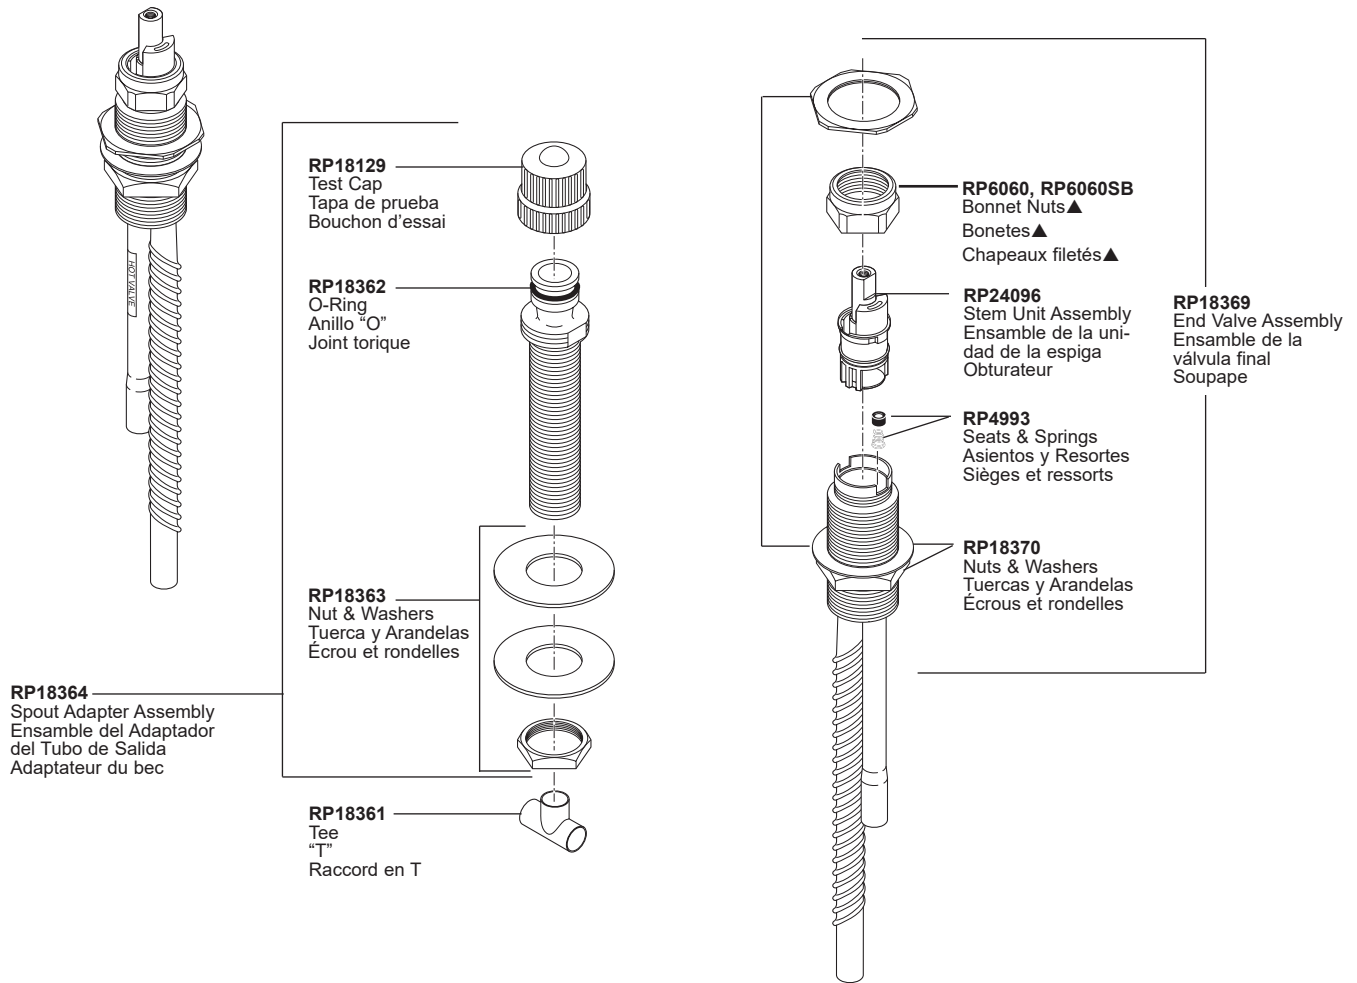

Models/Modelos/Modèles
R2700

- ▲Order RP6060SB for models with AB, PB or SB finish suffixes.
- ▲Ordene RP6060SB para los modelos con el sufijo AB, PB o SB.
- ▲Pour les modèles dont le suffixe de finition est AB, PB ou SB, commandez RP6060SB

ACCESSORIES / ACCESORIOS / ACCESSOIRES

RP16867
 Wrench for End Valve Assembly
 Llave para Ensemble de Válvula Final
 Clé pour soupape

RP18504
 Thick Mounting Nuts & Washers for
 RP18227 Only
 Tuercas y Arandelas para Montura
 en Paredes Gruesa Sólo RP18227
 Écrous et rondelles pour montage
 dans une surface épaisse, RP 18227
 seulement