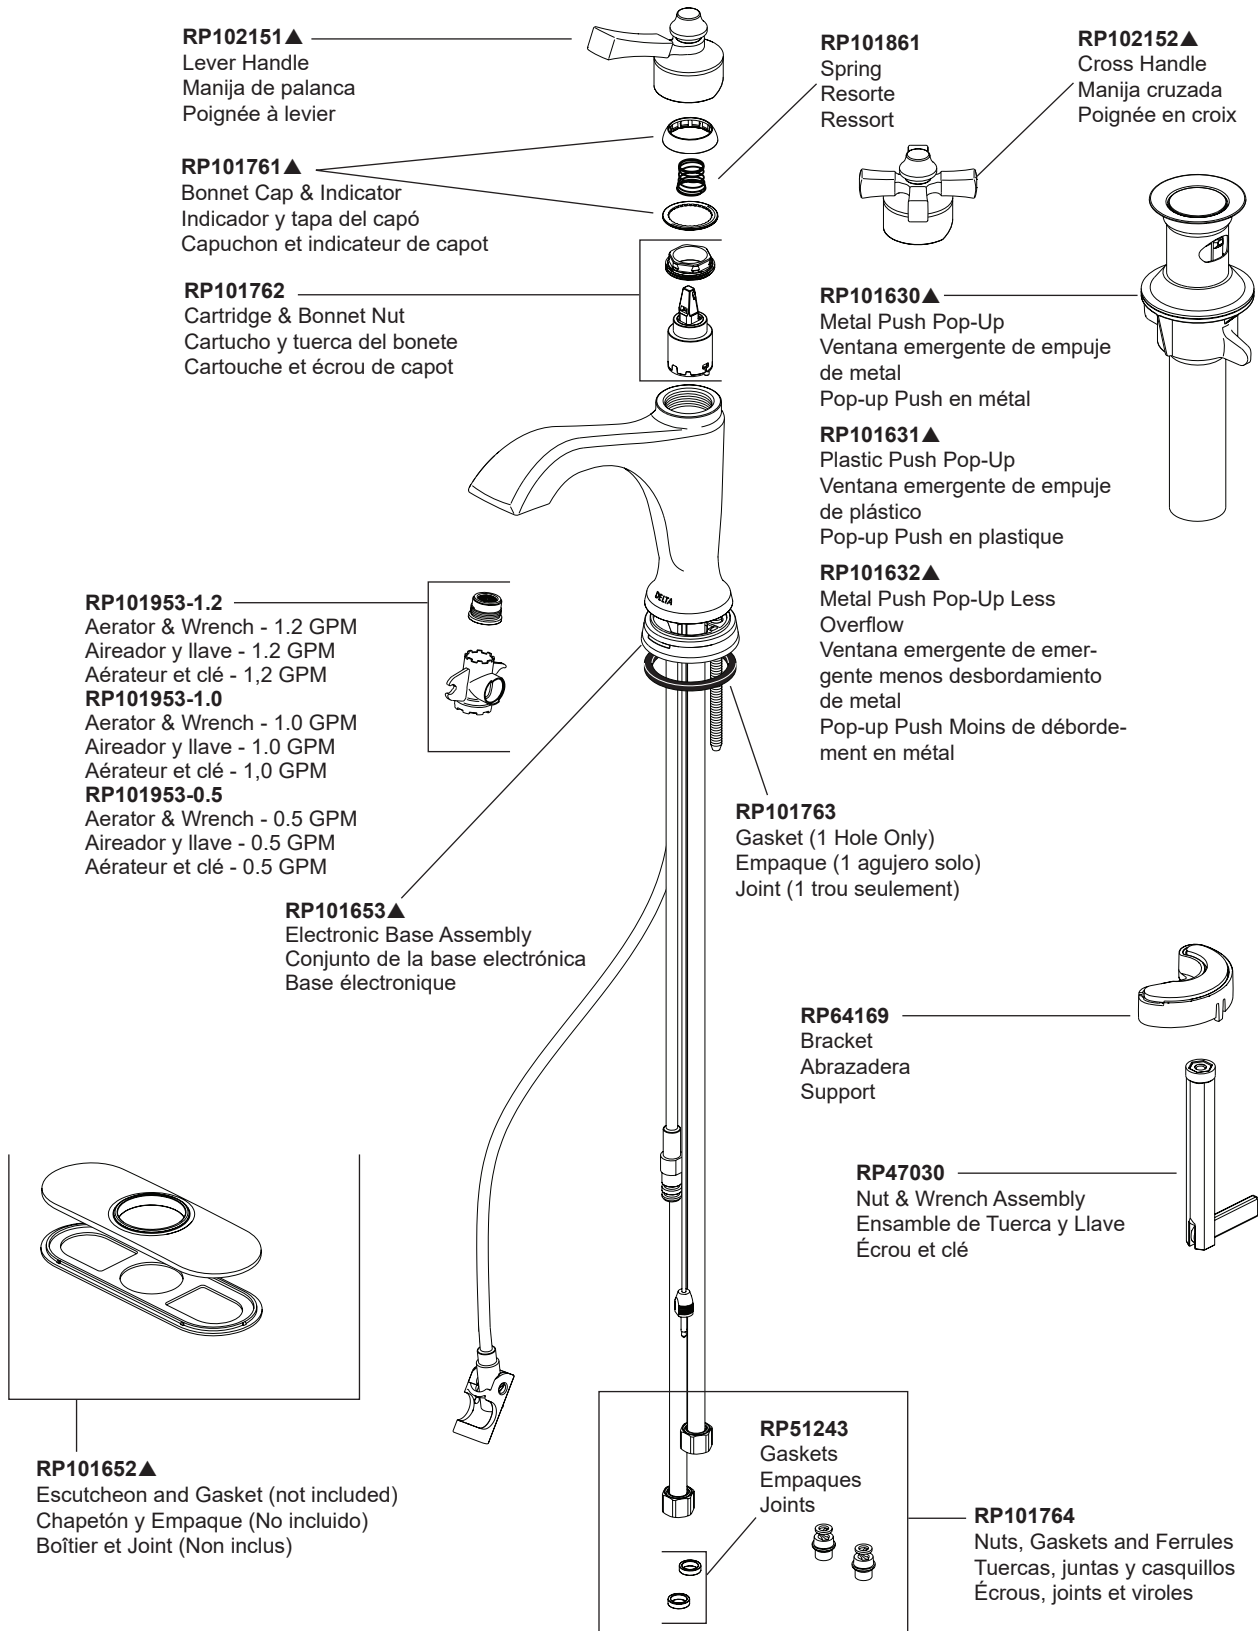

Pour les modèles produits après le 13/12/2021, voir page 1.  
 Pour les modèles produits avant le 13/12/2021 voir page 3.

▲Specify Finish / Especificque el Acabado / Précisez le Fini

**EP74857**  
 Solenoid Assembly  
 Ensemble de Solenoïde  
 Électrovanne