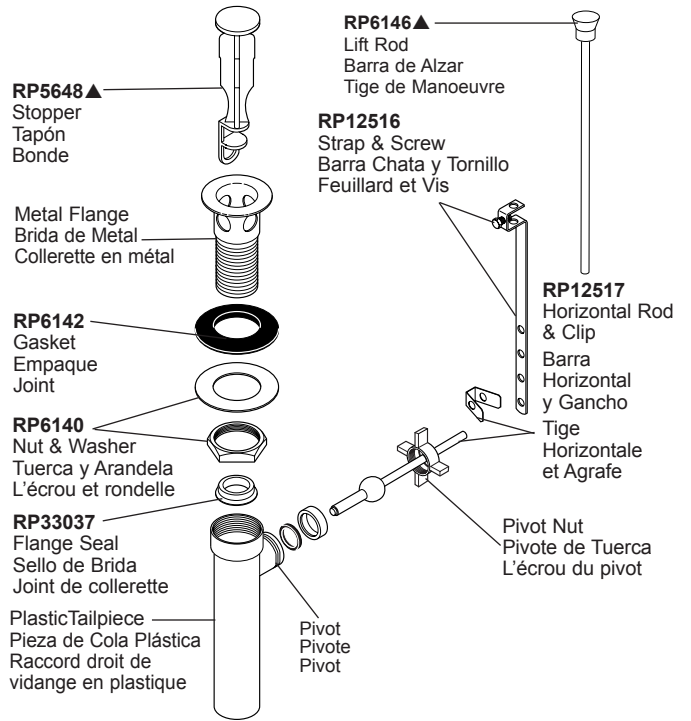

Models/Modelos/Modèles  
 500-DST, 501-DST,  
 501M-DST, 502-DST,  
 520-DST, 520-A-DST,  
 520M-MPU-DST,  
 521-DST, 521-DST-A,  
 522-DST & 522-A-DST

\*\*If you are unsure of the manufacture date, please order both aerators in the flow rate you desire.

**RP26533▲**  
**Metal Pop-Up Assembly Less Lift Rod**  
**Ensamble de Metal del Desagüe Automático Menos la Barra de Alzar**  
**Renvoi Mécanique en Métal Sans la Tige de Manoeuvre**

**RP27575▲**  
**Pop-Up with Metal Flange and Plastic Tail Piece**  
**Drenaje automático con brida de metal y la pieza de cola plástica**  
**Renvoi mécanique avec collerette en métal et raccord droit de vidange en plastique**

▲Specify Finish / Especificue el Acabado / Précisez le Fini

**RP63263**  
 Adapters  
 3/8"-24 UNEF to 1/2"-20 UN &  
 3/8"-24 UNEF to 1/2"-14 NPSM

Adaptadors  
 3/8"-24 UNEF to 1/2"-20 UN &  
 3/8"-24 UNEF to 1/2"-14 NPSM

Adapteurs  
 3/8 po-24 UNEF to 1/2 po-20  
 UN et  
 3/8 po-24 UNEF to 1/2 po-14  
 NPSM