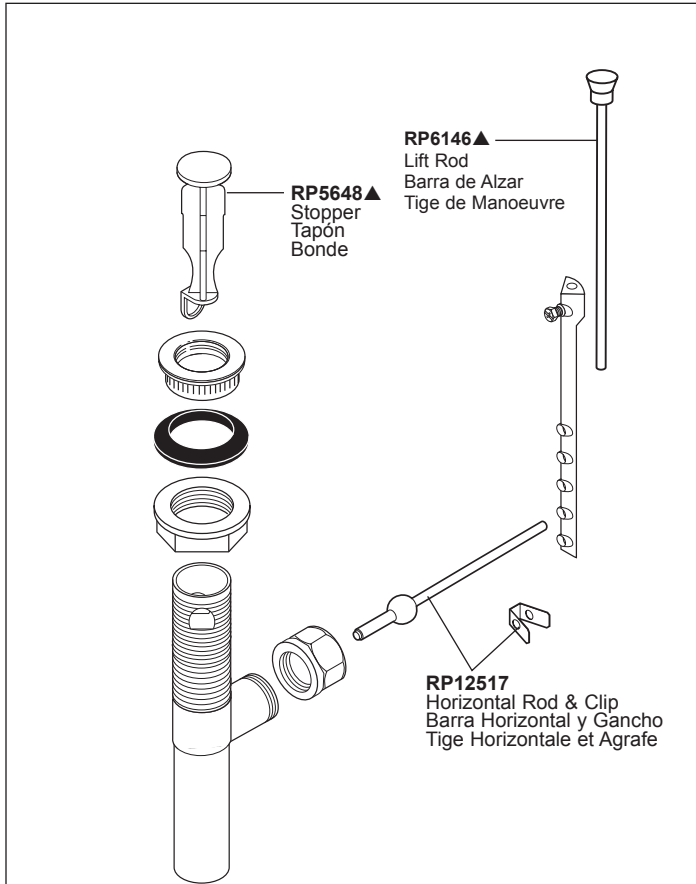

**RP26533▲**  
**Metal Pop-Up Assembly Less Lift Rod**  
**Ensamble de Metal del Desagüe Automático Menos la Barra de Alzar**  
**Renvoi Mécanique en Métal Sans la Tige de Manoeuvre**

**RP27575▲**  
**Pop-Up with Metal Flange and Plastic Tail Piece**  
**Drenaje automático con brida de metal y la pieza de cola plástica**  
**Renvoi mécanique avec collerette en métal et raccord droit de vidange en plastique**

▲Specify Finish / Especificue el Acabado / Précisez le Fini

**RP63263**  
 Adapters  
 3/8"-24 UNEF to 1/2"-20 UN &  
 3/8"-24 UNEF to 1/2"-14 NPSM

Adaptadors  
 3/8"-24 UNEF to 1/2"-20 UN &  
 3/8"-24 UNEF to 1/2"-14 NPSM

Adapteurs  
 3/8 po-24 UNEF to 1/2 po-20  
 UN et  
 3/8 po-24 UNEF to 1/2 po-14  
 NPSM