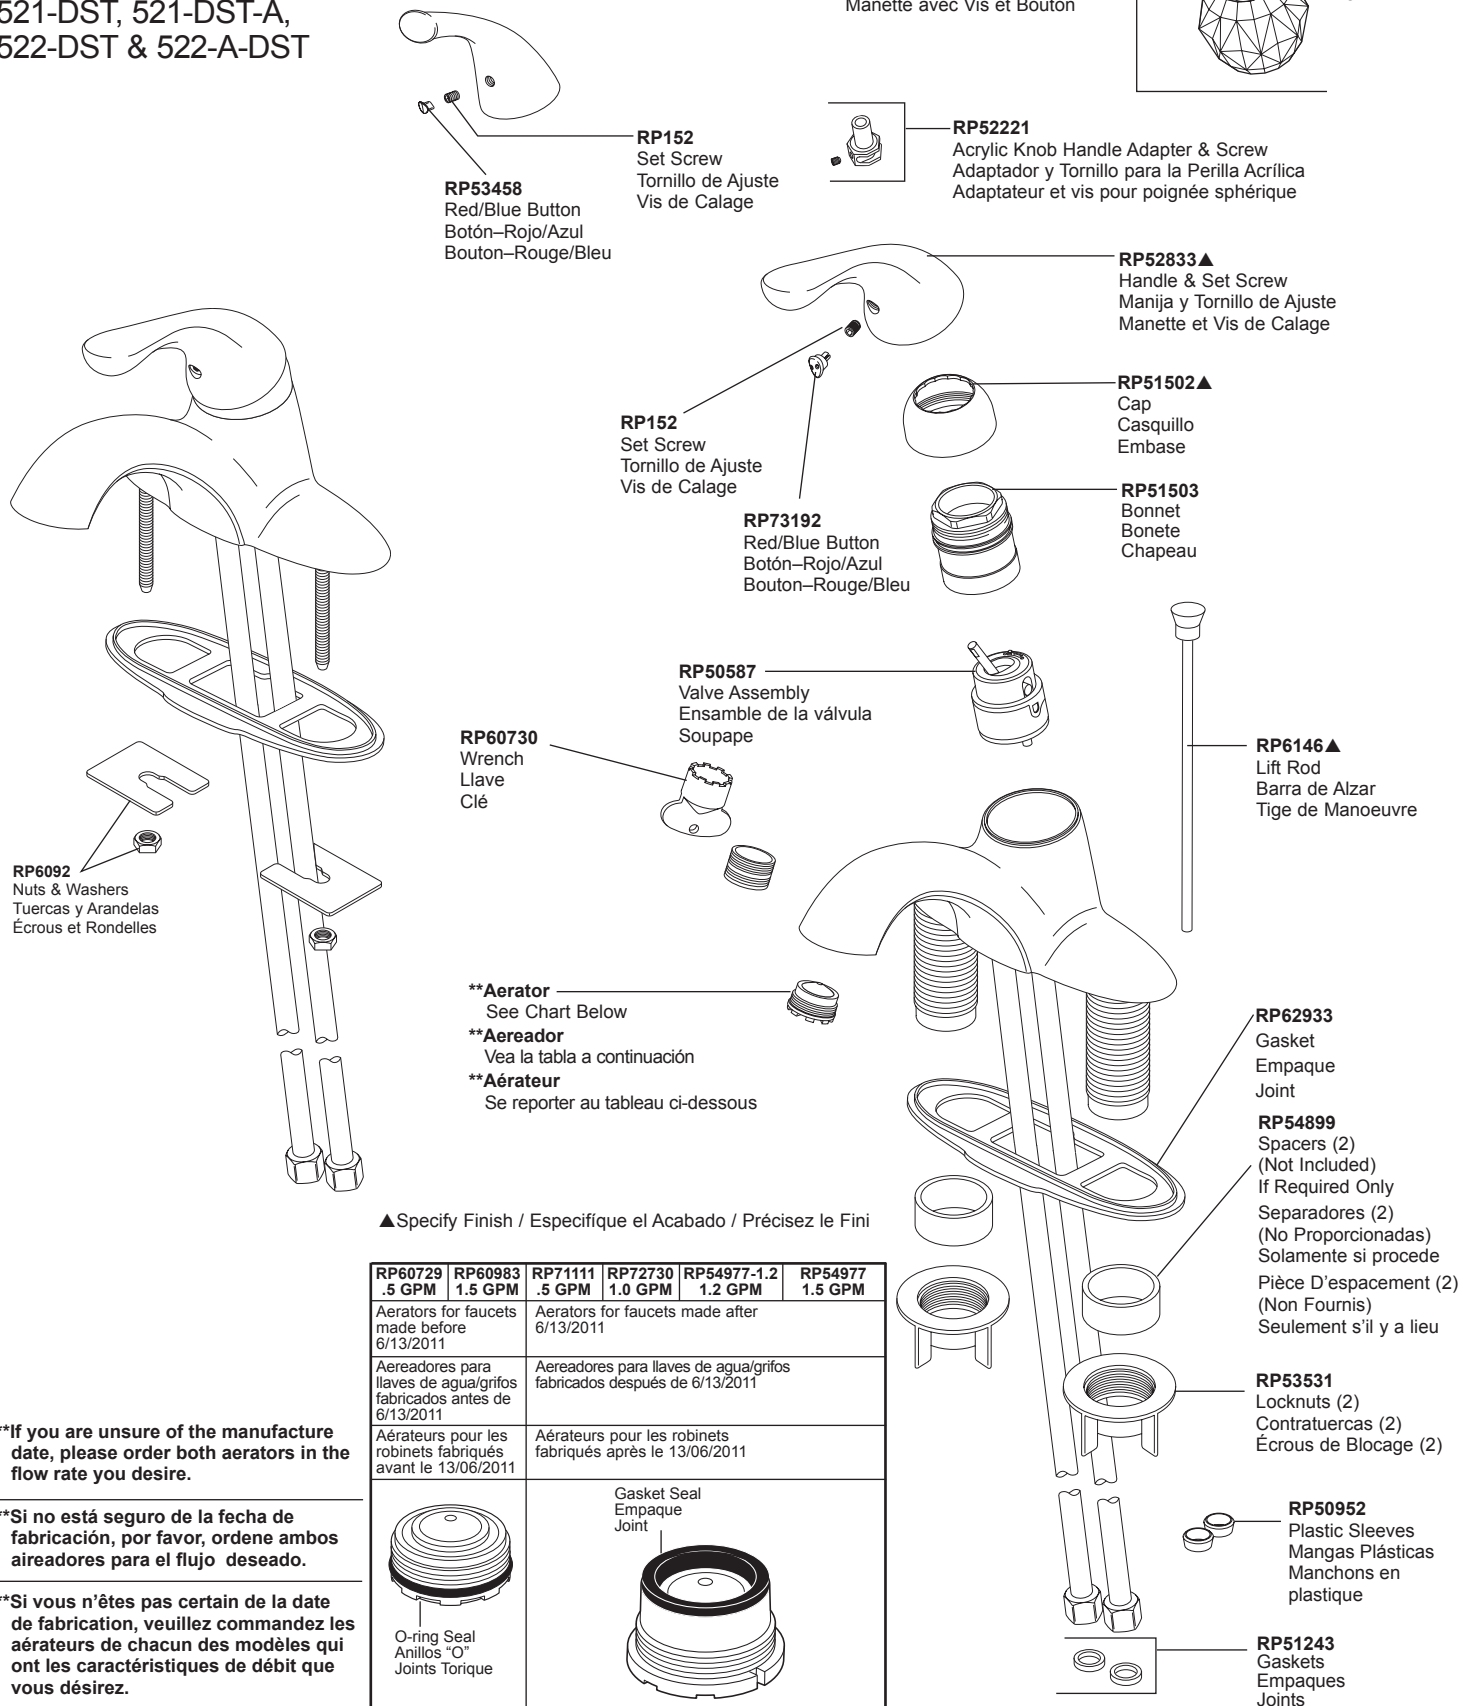

Models/Modelos/Modèles  
 500-DST, 501-DST,  
 501M-DST, 502-DST,  
 520-DST, 520-A-DST,  
 520M-MPU-DST,  
 521-DST, 521-DST-A,  
 522-DST & 522-A-DST

\*\*If you are unsure of the manufacture date, please order both aerators in the flow rate you desire.

**RP26533▲**  
**Metal Pop-Up Assembly Less Lift Rod**  
**Ensamble de Metal del Desagüe Automático Menos la Barra de Alzar**  
**Renvoi Mécanique en Métal Sans la Tige de Manoeuvre**

**RP27575▲**  
**Pop-Up with Metal Flange and Plastic Tail Piece**  
**Drenaje automático con brida de metal y la pieza de cola plástica**  
**Renvoi mécanique avec collerette en métal et raccord droit de vidange en plastique**

▲Specify Finish / Especificue el Acabado / Précisez le Fini

**RP63263**  
 Adapters  
 3/8"-24 UNEF to 1/2"-20 UN &  
 3/8"-24 UNEF to 1/2"-14 NPSM

Adaptadors  
 3/8"-24 UNEF to 1/2"-20 UN &  
 3/8"-24 UNEF to 1/2"-14 NPSM

Adapteurs  
 3/8 po-24 UNEF to 1/2 po-20  
 UN et  
 3/8 po-24 UNEF to 1/2 po-14  
 NPSM