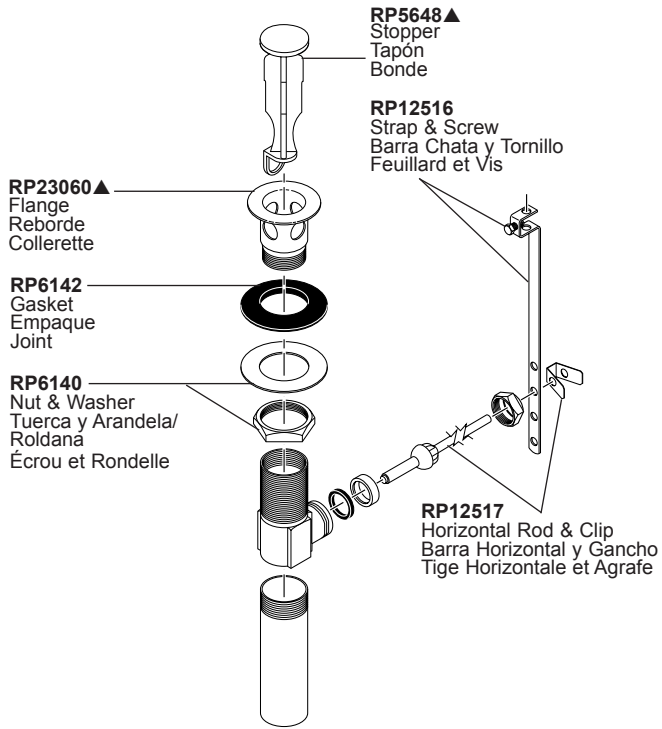

Models/Modelos/Modèles  
 500-DST, 501-DST,  
 501M-DST, 502-DST,  
 520-DST, 520-A-DST,  
 520M-MPU-DST,  
 521-DST, 521-DST-A,  
 522-DST & 522-A-DST

\*\*If you are unsure of the manufacture date, please order both aerators in the flow rate you desire.

**RP26533▲**  
**Metal Pop-Up Assembly Less Lift Rod**  
**Ensamble de Metal del Desagüe Automático Menos la Barra de Alzar**  
**Renvoi Mécanique en Métal Sans la Tige de Manoeuvre**

**RP27575▲**  
**Pop-Up with Metal Flange and Plastic Tail Piece**  
**Drenaje automático con brida de metal y la pieza de cola plástica**  
**Renvoi mécanique avec collerette en métal et raccord droit de vidange en plastique**

▲Specify Finish / Especificue el Acabado / Précisez le Fini

**RP63263**  
 Adapters  
 3/8"-24 UNEF to 1/2"-20 UN &  
 3/8"-24 UNEF to 1/2"-14 NPSM

Adaptadors  
 3/8"-24 UNEF to 1/2"-20 UN &  
 3/8"-24 UNEF to 1/2"-14 NPSM

Adapteurs  
 3/8 po-24 UNEF to 1/2 po-20  
 UN et  
 3/8 po-24 UNEF to 1/2 po-14  
 NPSM