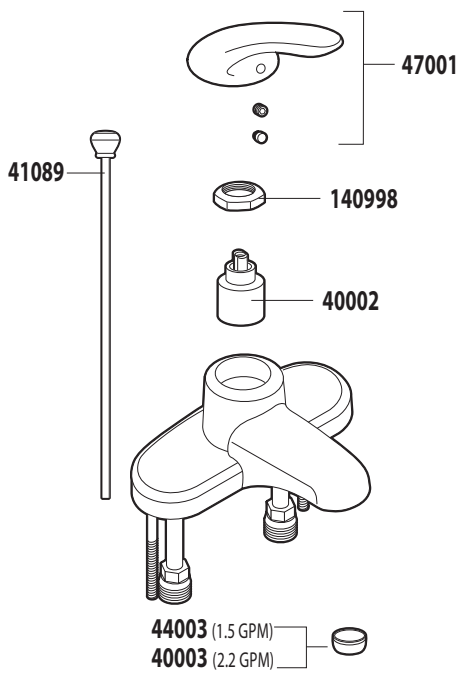

A Moen Incorporated Brand

FLAGSTONE®
One-Handle Lavatory Faucet
with 50/50 Waste

<u>MODEL</u>	<u>HANDLE</u>	<u>WASTE</u>	<u>FINISH</u>
47711L	Lever	50/50	Chrome

PART NUMBERS

Números de partes / Numéro de pièces

50/50 Waste Assembly

40025 Chrome