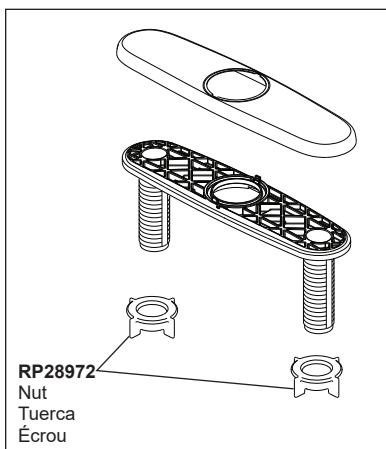

**RP104090▲**  
Handle Assembly  
Conjunto de manija  
Montage de la manette

**RP104012**  
Cartridge Assembly  
Ensamble del la Válvula  
Soupape

**RP100956**  
Aerator & Wrench  
Aereador y Llave  
Aérateur et Clé

**RP104018**  
Hose Weight Assembly  
Ensamble de la Pesa de Acero  
Masselotte en acier

**RP104029**  
Set Screw  
Tornillo de Ajuste  
Vis de Calage

**RP26853**  
Allen Wrench  
Llave  
Clé

**RP13938**  
O-Rings (2)  
Anillos "O" (2)  
Joints torique (2)

**RP47274▲**  
Escutcheon, Plate, Nuts and Gasket  
Chapa, Placa, Tuercas y Empaque  
Plaque de finition, Plaque, écrous et joint

▲Specify Finish / Especificue el Acabado / Précisez le Fini