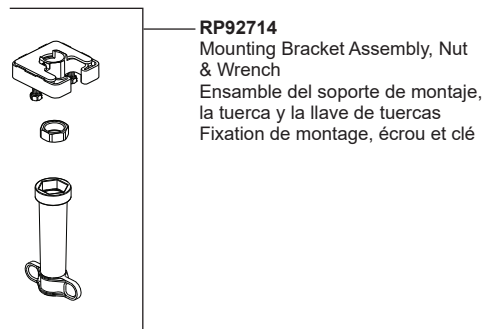

**RP104018**  
Hose Weight Assembly  
Ensamble de la Pesa de Acero  
Masselotte en acier

**RP104029**  
Set Screw  
Tornillo de Ajuste  
Vis de Calage

**RP26853**  
Allen Wrench  
Llave  
Clé

**RP13938**  
O-Rings (2)  
Anillos "O" (2)  
Joints torique (2)

**RP47274▲**  
Escutcheon, Plate, Nuts and Gasket  
Chapa, Placa, Tuercas y Empaque  
Plaque de finition, Plaque, écrous et joint

▲Specify Finish / Especificue el Acabado / Précisez le Fini