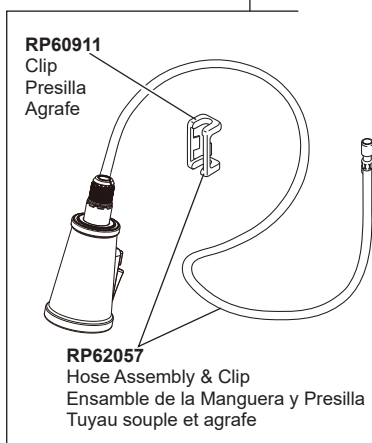

Models/Modelos/Modèles

19738LF-▲

Series/Series/Seria

Whitmont™

**RP104089▲**  
Sprayer & Hose Assembly  
Ensamblaje de pulverizador y manguera  
Douchette et tuyau souple

**RP80977**  
Wand Retainer & Replacement Kit  
Soporte para el mango y piezas  
de repuesto  
Trousse de Rechange et pièce de  
Retenue de Douchette

**RP104090▲**  
Handle Assembly  
Conjunto de manija  
Montage de la manette

**RP104012**  
Cartridge Assembly  
Ensamble del la Válvula  
Soupape

**RP100956**  
Aerator & Wrench  
Aereador y Llave  
Aérateur et Clé

**RP104018**  
Hose Weight Assembly  
Ensamble de la Pesa de Acero  
Masselotte en acier

**RP104029**  
Set Screw  
Tornillo de Ajuste  
Vis de Calage

**RP26853**  
Allen Wrench  
Llave  
Clé

**RP13938**  
O-Rings (2)  
Anillos "O" (2)  
Joints torique (2)