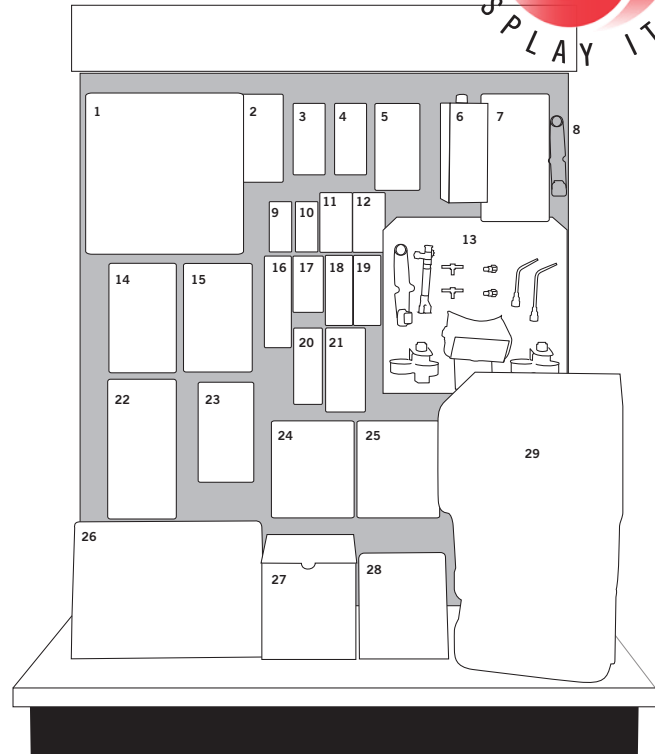

PRODUCT LIST

Part No.	Product Description	Qty
1.	0386-0834 PL-8ADLX-MC	1
2.	0325-0109 VMA-J-15 MULTI-FLAME NOZZLE	1
3.	0387-0041 1-W-J-CS WELDING NOZZLE	1
4.	0387-0042 2-W-J-CS WELDING NOZZLE	1
5.	0387-0043 3-W-J-CS WELDING NOZZLE	1
6.	0382-0127 J-28 HANDLE W/ CHECK VALVES	1
7.	0387-0003 CA-1260 CUTTING ATTACHMENT	1
8.	1423-0023 L-1 ROUND FILE SPARK LIGHTER	1
9.	0387-0145 0-3-101-CS CUTTING TIP	1
10.	0387-0146 1-3-101-CS CUTTING TIP	1
11.	0387-0039 00-W-J-CS WELDING NOZZLE	1
12.	0387-0040 0-W-J-CS WELDING NOZZLE	1
13.	0386-1326 CST-150	1
14.	0386-0819 PL-8A TIP	1
15.	0386-0818 PL-5A TIP	1

Part No.	Product Description	Qty
16.	0386-0561 PL-812 PROLINE TORCH SHIELD	1
17.	0386-0101 A-3 ACETYLENE TIP	1
18.	0386-0102 A-5 ACETYLENE TIP	1
19.	0386-0103 A-8 ACETYLENE TIP	1
20.	0386-0104 A-11 ACETYLENE TIP	1
21.	0386-0105 A-14 ACETYLENE TIP	1
22.	0386-1293 TURBO EXTREME TX504	1
23.	0386-0849 NFM-TT FLOW METER	1
24.	0386-0814 245-03P REGULATOR	1
25.	0386-0786 221-05FP REAR MOUNT OXY. REGULATOR	1
26.	0386-1370 NITROGEN PURGE KIT	1
27.	0386-0857 DP250-800-580 NITROGEN PURGE REGULATOR	1
28.	0386-0786 221-05FP REAR MOUNT OXY. REGULATOR	1
29.	0386-1323 CST-CPT CUTSKILL TOTE KIT WITH TANKS	1

INNOVATION TO SHAPE THE WORLD™

U.S. Customer Care: 800-426-1888 • Canada Customer Care: 905-827-4515 • International Customer Care: 940-381-1212