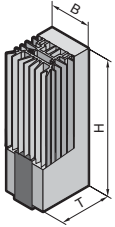

### Enclosure heaters

Without fan

With fan

#### Without fan

Model No. SK	W (B) mm	H mm	D (T) mm
3105.310	45	120	46
3105.320	45	120	46
3105.330	64	155	56
3105.340	64	155	56
3105.350	64	230	56
3105.360	90	165	75
3105.370	90	180	75

#### With fan

Model No. SK	W (B) mm	H mm	D (T) mm
3105.380	103	200	103
3105.390	103	200	103
3105.400	103	200	103
3105.410	103	200	103
3105.420	103	200	103
3105.430	103	200	103