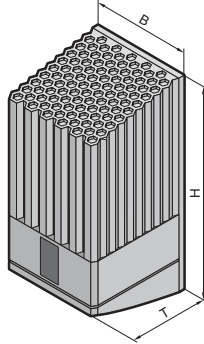

### Enclosure heaters

Without fan

With fan

#### Without fan

Model No. SK	W (B) mm	H mm	D (T) mm
3105.310	45	120	46
3105.320	45	120	46
3105.330	64	155	56
3105.340	64	155	56
3105.350	64	230	56
3105.360	90	165	75
3105.370	90	180	75

#### With fan

Model No. SK	W (B) mm	H mm	D (T) mm
3105.380	103	200	103
3105.390	103	200	103
3105.400	103	200	103
3105.410	103	200	103
3105.420	103	200	103
3105.430	103	200	103