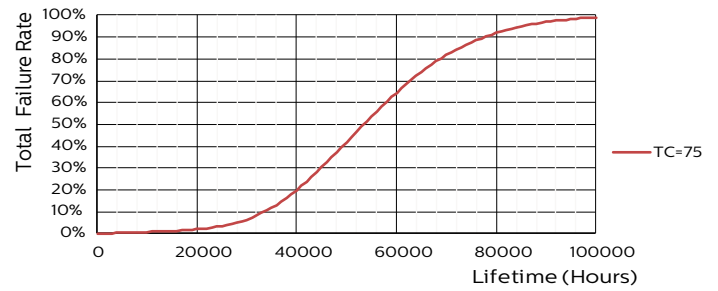

LEDtube PLS 5W GX23 827 2P 12D ND

LEDtube PLS 5W GX23 827 2P 12D ND

LED InstantFit Lamps

Lifetime

LEDtube PLS 5W GX23 827 2P 12D ND

LEDtube PLS 5W GX23 827 2P 12D ND

LEDtube PLS 5W GX23 827 2P 12D ND

LEDtube PLS 5W GX23 827 2P 12D ND