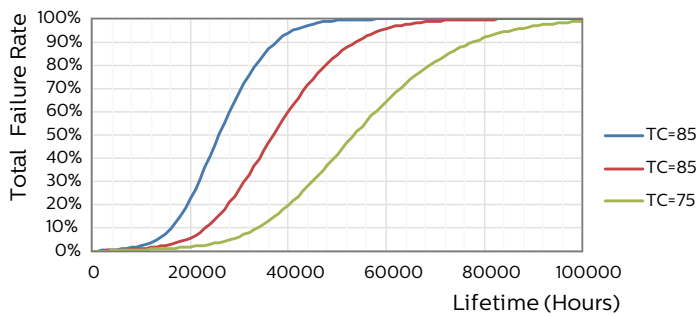

LEDtube PLS 5W GX23 827 2P 12D ND

LEDtube PLS 5W GX23 827 2P 12D ND

LED InstantFit Lamps

Lifetime

LEDtube PLS 5W GX23 827 2P 12D ND

LEDtube PLS 5W GX23 827 2P 12D ND

LEDtube PLS 5W GX23 827 2P 12D ND

LEDtube PLS 5W GX23 827 2P 12D ND