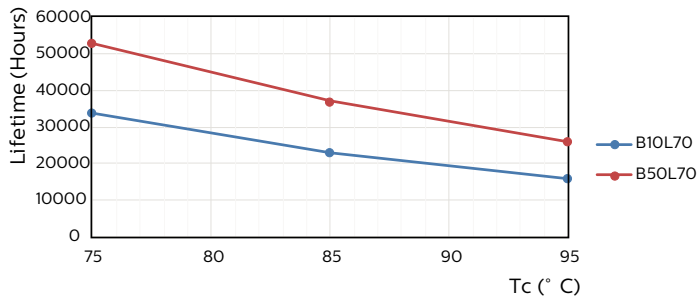

LEDtube PLS 5W GX23 827 2P 12D ND

LEDtube PLS 5W GX23 827 2P 12D ND

LED InstantFit Lamps

Lifetime

LEDtube PLS 5W GX23 827 2P 12D ND

LEDtube PLS 5W GX23 827 2P 12D ND

LEDtube PLS 5W GX23 827 2P 12D ND

LEDtube PLS 5W GX23 827 2P 12D ND