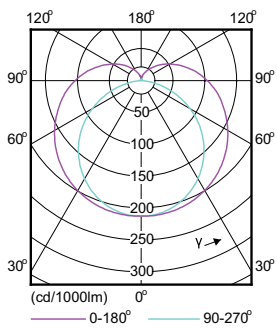

## Dimensional drawing

Product	D1	D2	A1	A2	A3
14T8/48-3000 IF 10/1 ROT	25.68 mm	26.3 mm	1198 mm	1205 mm	1212 mm

TLED 1200mm 120V 14-32W 2000lm 3000K G13

## Photometric data