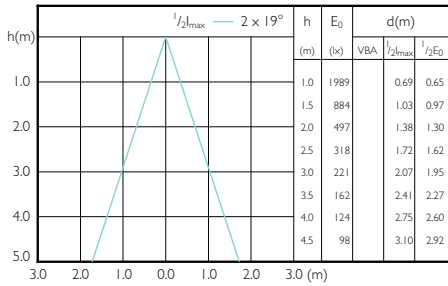

Beam Diagrams