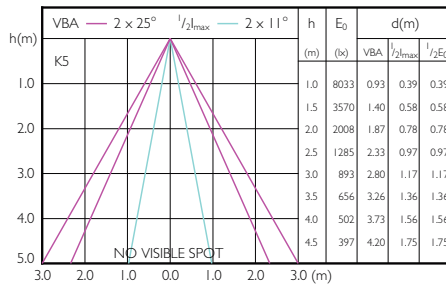

Beam Diagrams