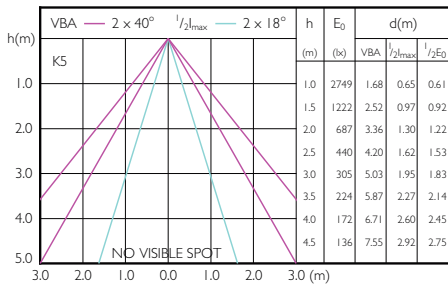

Beam Diagrams