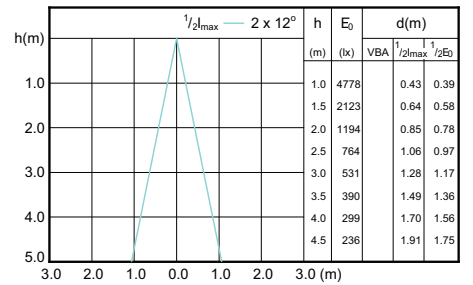

PAR38 17W 1300lm 25D 4000K E26

PAR38 17W 1300lm 40D 4000K E26

PAR38 17W 1300lm 8D 4000K E26

Accent Diagrams

Accent Diagrams

PAR38 LED

Accent Diagrams

Beam Diagrams