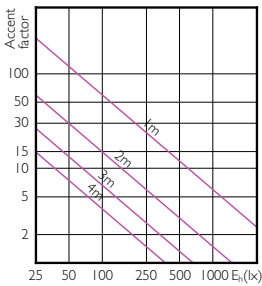

PAR38 17W 1300lm 25D 4000K E26

PAR38 17W 1300lm 40D 4000K E26

PAR38 17W 1300lm 8D 4000K E26

Accent Diagrams

Accent Diagrams

PAR38 LED

Accent Diagrams

Beam Diagrams