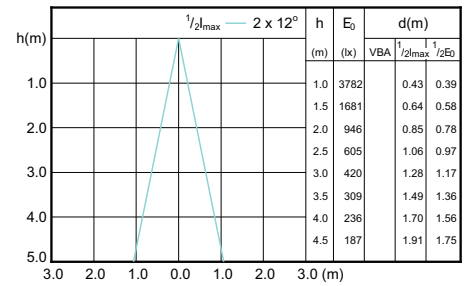

Beam Diagrams