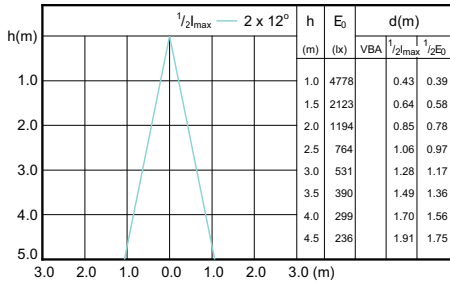

Beam Diagrams