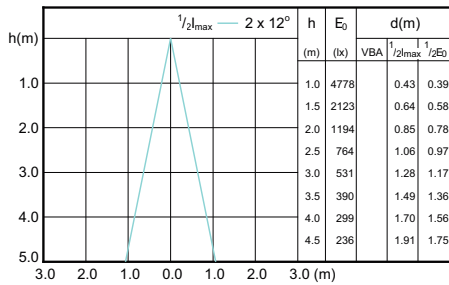

PAR38 17W 1300lm 25D 4000K E26

PAR38 17W 1300lm 40D 4000K E26

PAR38 17W 1300lm 8D 4000K E26

Accent Diagrams

Accent Diagrams

PAR38 LED

Accent Diagrams

Beam Diagrams