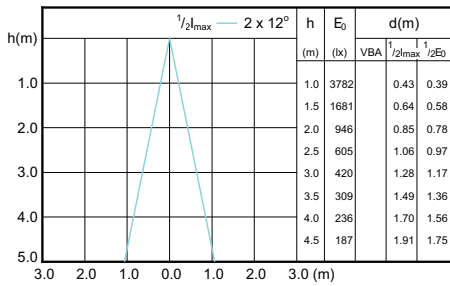

Beam Diagrams