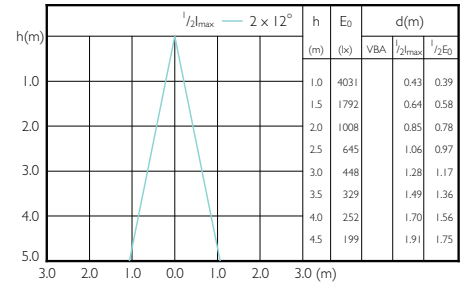

Beam Diagrams