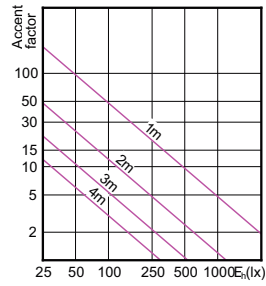

PAR38 17W 1300lm 25D 4000K E26

PAR38 17W 1300lm 40D 4000K E26

PAR38 17W 1300lm 8D 4000K E26

Accent Diagrams

Accent Diagrams

PAR38 LED

Accent Diagrams

Beam Diagrams