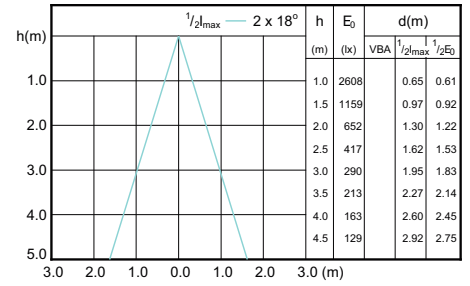

Beam Diagrams