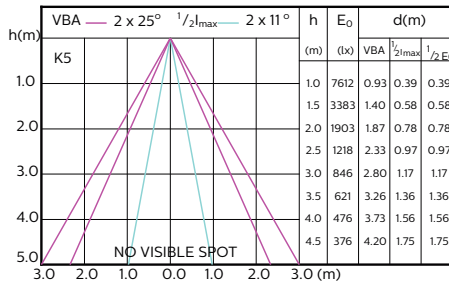

PAR38 17W 1300lm 25D 4000K E26

PAR38 17W 1300lm 40D 4000K E26

PAR38 17W 1300lm 8D 4000K E26

Accent Diagrams

Accent Diagrams

PAR38 LED

Accent Diagrams

Beam Diagrams