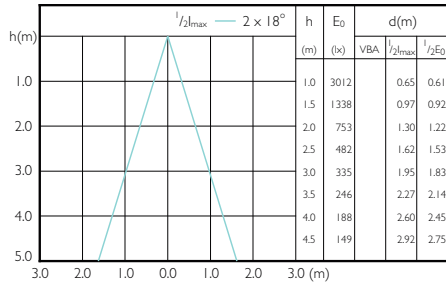

Beam Diagrams