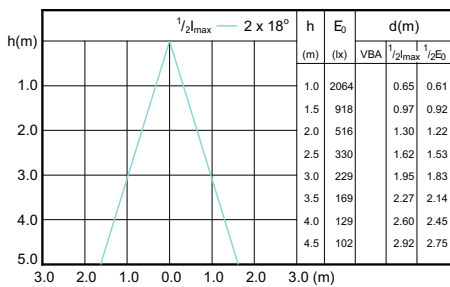

Beam Diagrams