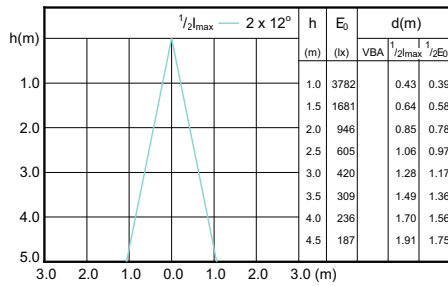

Beam Diagrams