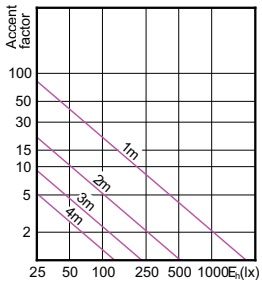

PAR38 17W 1300lm 25D 4000K E26

PAR38 17W 1300lm 40D 4000K E26

PAR38 17W 1300lm 8D 4000K E26

Accent Diagrams

Accent Diagrams

PAR38 LED

Accent Diagrams

Beam Diagrams