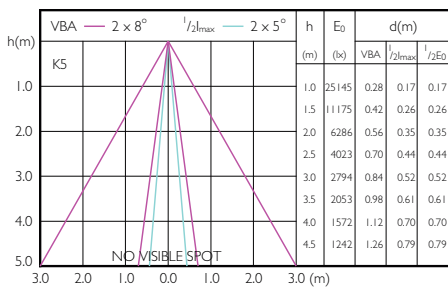

Beam Diagrams