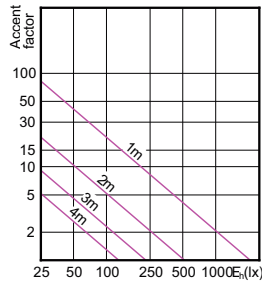

PAR38 17W 1300lm 25D 4000K E26

PAR38 17W 1300lm 40D 4000K E26

PAR38 17W 1300lm 8D 4000K E26

Accent Diagrams

Accent Diagrams

PAR38 LED

Accent Diagrams

Beam Diagrams