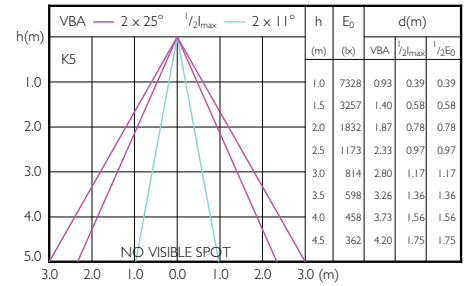

Beam Diagrams