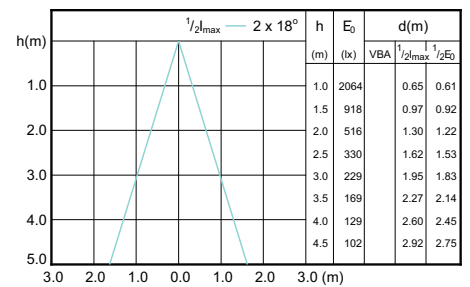

Beam Diagrams