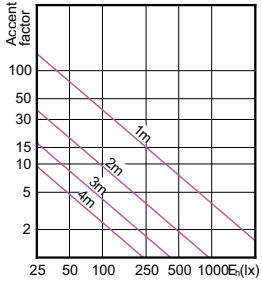

PAR38 17W 1300lm 25D 4000K E26

PAR38 17W 1300lm 40D 4000K E26

PAR38 17W 1300lm 8D 4000K E26

Accent Diagrams

Accent Diagrams

PAR38 LED

Accent Diagrams

Beam Diagrams