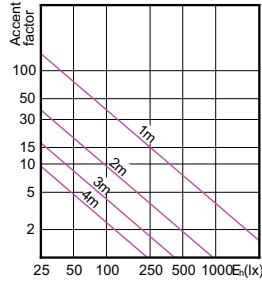

PAR38 17W 1300lm 25D 4000K E26

PAR38 17W 1300lm 40D 4000K E26

PAR38 17W 1300lm 8D 4000K E26

Accent Diagrams

Accent Diagrams

PAR38 LED

Accent Diagrams

Beam Diagrams