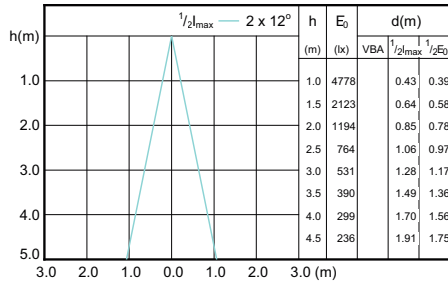

Beam Diagrams