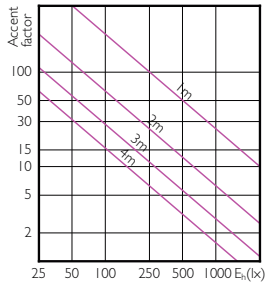

PAR38 17W 1300lm 25D 4000K E26

PAR38 17W 1300lm 40D 4000K E26

PAR38 17W 1300lm 8D 4000K E26

Accent Diagrams

Accent Diagrams

PAR38 LED

Accent Diagrams

Beam Diagrams