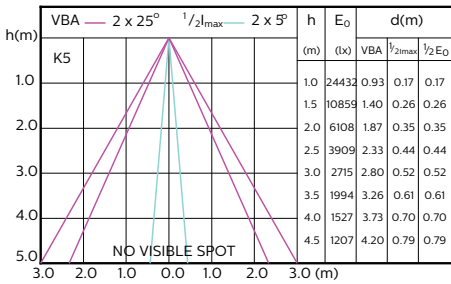

PAR38 17W 1300lm 25D 4000K E26

PAR38 17W 1300lm 40D 4000K E26

PAR38 17W 1300lm 8D 4000K E26

Accent Diagrams

Accent Diagrams

PAR38 LED

Accent Diagrams

Beam Diagrams