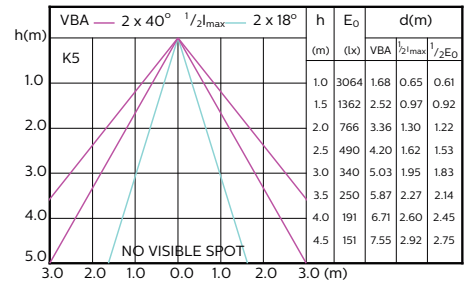

PAR38 17W 1300lm 25D 4000K E26

PAR38 17W 1300lm 40D 4000K E26

PAR38 17W 1300lm 8D 4000K E26

Accent Diagrams

Accent Diagrams

PAR38 LED

Accent Diagrams

Beam Diagrams