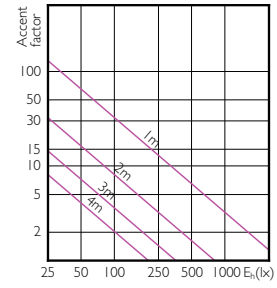

PAR38 17W 1300lm 25D 4000K E26

PAR38 17W 1300lm 40D 4000K E26

PAR38 17W 1300lm 8D 4000K E26

Accent Diagrams

Accent Diagrams

PAR38 LED

Accent Diagrams

Beam Diagrams