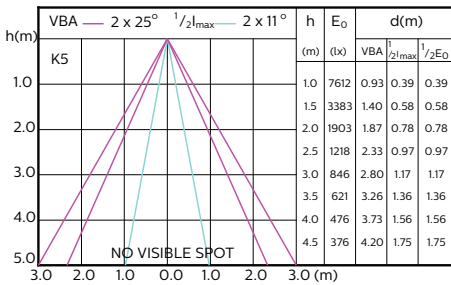

PAR38 17W 1300lm 25D 4000K E26

PAR38 17W 1300lm 40D 4000K E26

PAR38 17W 1300lm 8D 4000K E26

Accent Diagrams

Accent Diagrams

PAR38 LED

Accent Diagrams

Beam Diagrams