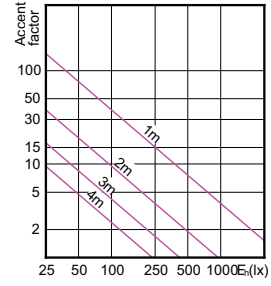

PAR38 17W 1300lm 25D 4000K E26

PAR38 17W 1300lm 40D 4000K E26

PAR38 17W 1300lm 8D 4000K E26

Accent Diagrams

Accent Diagrams

PAR38 LED

Accent Diagrams

Beam Diagrams