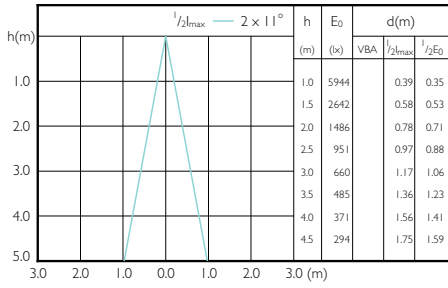

Beam Diagrams