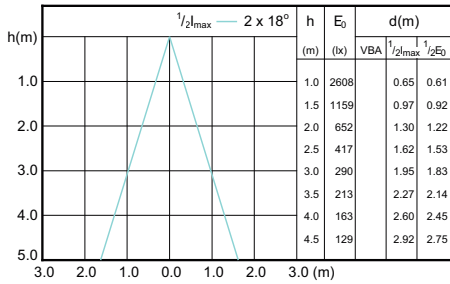

Beam Diagrams