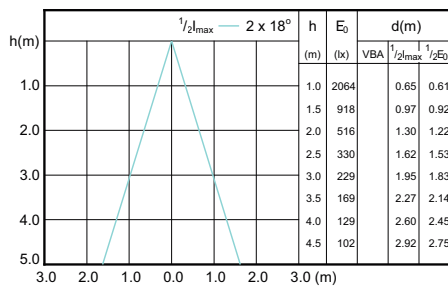

Beam Diagrams