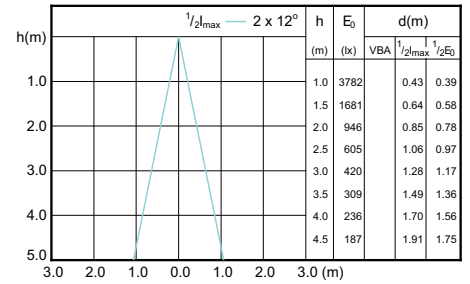

Beam Diagrams