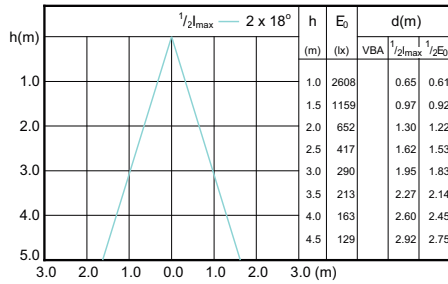

Beam Diagrams