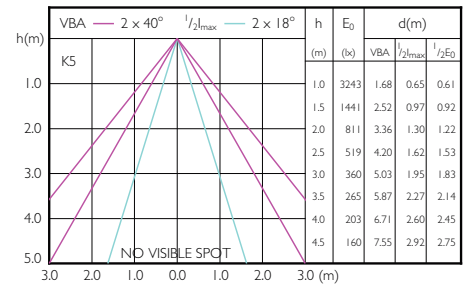

Beam Diagrams