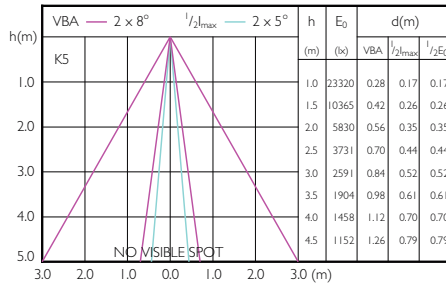

Beam Diagrams