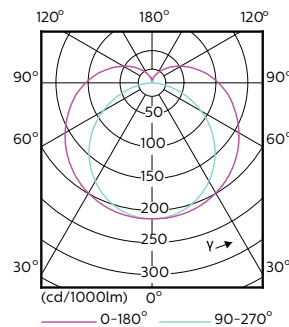

## Dimensional drawing

14T8/48-3500 IF 10/1 EasySmart

Product	D1	D2	A1	A2	A3
14T8/48-3500 IF 10/1 EasySmart	25.7 mm	26.3 mm	1198 mm	1205 mm	1212 mm

## Photometric data

LEDtube 1200mm 14W G13 835 2000lm

LEDtube 1200mm 14W G13 2000lm