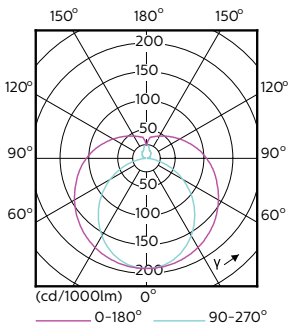

## Dimensional drawing

17T8 LED/48-5000 IF G 10/1

Product	D1	D2	A1	A2	A3
17T8 LED/48-5000 IF G 10/1	25.7 mm	28 mm	1198 mm	1205 mm	1212 mm

## Photometric data

LEDtube 1200mm 17W G13 850 2100lm

LEDtube 1200mm 17W G13 2100lm