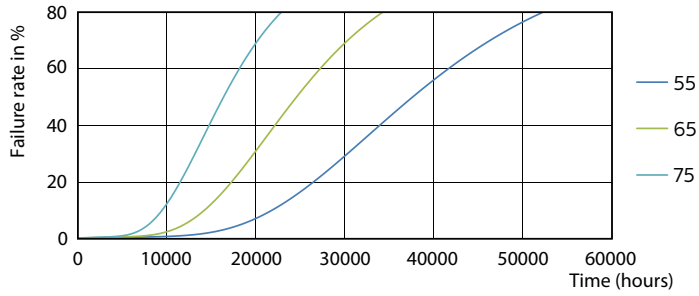

LEDtube 1200mm 17W G13 2100lm

LEDtube 1200mm 17W G13 2100lm