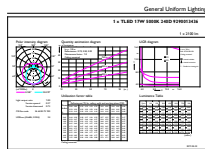

## Photometric data

LEDtube 1200mm 17W G13 850 2100lm

LEDtube 1200mm 17W G13 2100lm