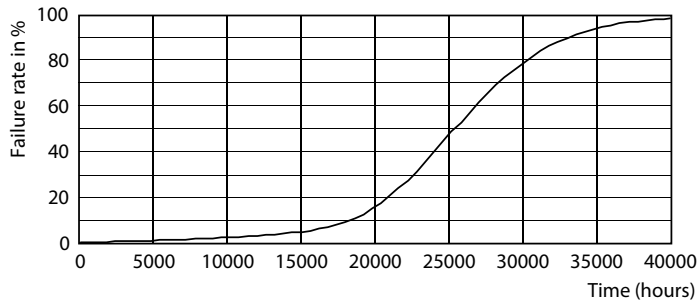

Photometric data

LEDspot 25,5 PAR30L 930 S15

LEDspot PAR30 1FB

© 2020 Philips Lighting B.V. Page 11

LEDspot 25,5 PAR30L 930 S15

TrueForce High Lumen PAR

Lifetime

LEDspot PAR30 1FB