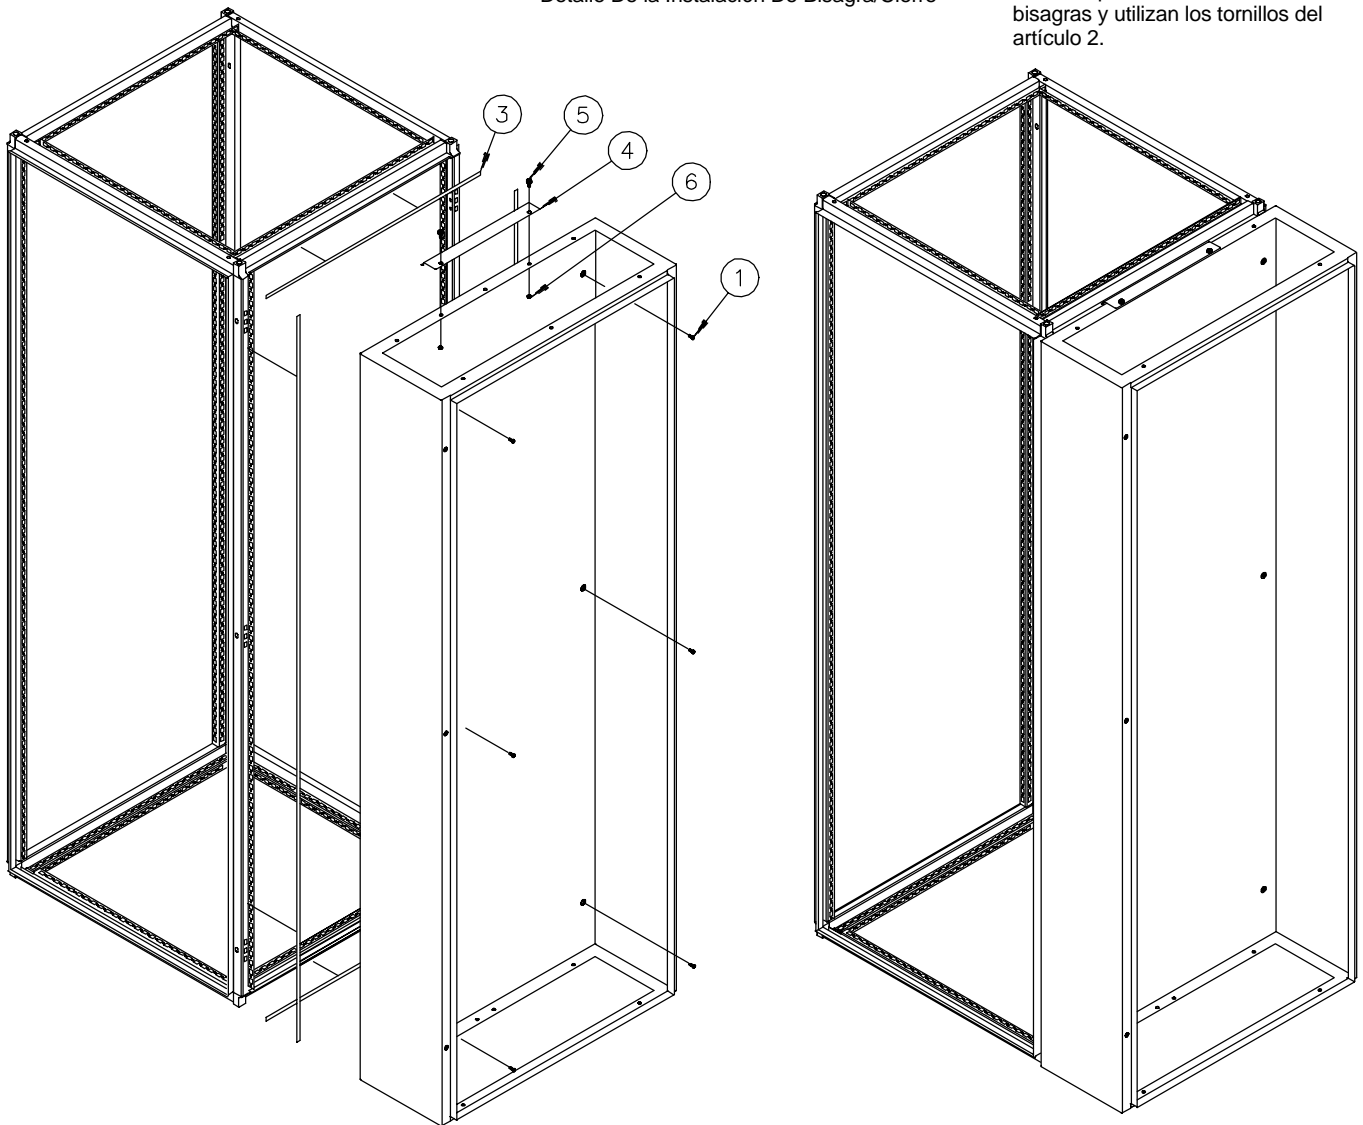

Gasket Corner Detail
Dichtung EckDetail
Détail Faisant le coin De Garniture
Detalle De la esquina De la Junta

Hinge/Latch Installation Detail
Scharnier/Verriegelung Installation Detail
Détail D'Installation De Charnière/Verrou
Detalle De la Instalación De Bisagra/Cierre

When installing hinges and latch catches, discard the screws that come with the hinges and use item 2 screws.

Wenn Sie Scharniere und Verriegelung Verriegelungen anbringen, werfen Sie die Schrauben weg, die mit den Scharnieren kommen und Schrauben des Einzelteils 2 benutzen.

En installant des charnières et des crochets de verrou, jetez les vis qui viennent avec les charnières et utilisent des vis du point 2.

Al instalar las bisagras y los retenes del cierre, deseche los tornillos que vienen con las bisagras y utilizan los tornillos del artículo 2.