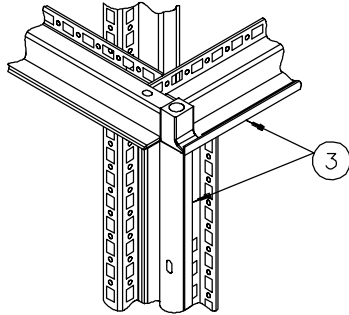

PROLINE[®]

Cable Entry Cabinet
Kabel-Eintragung Schrank
Cabinet D'Entrée De Câble
Gabinete De la Entrada Del Cable

50 MM

1	M6x12	2	M6x12
			
(6x)		(6x)	

300 MM

1	M6x12	2	M6x12	3		4		5	M6x14	6	M6
					20 feet		(1x)		(2x)		(2x)
(6x)		(6x)									

Gasket Corner Detail
Dichtung EckDetail
Détail Faisant le coin De Garniture
Detalle De la esquina De la Junta

Hinge/Latch Installation Detail
Scharnier/Verriegelung Installation Detail
Détail D'Installation De Charnière/Verrou
Detalle De la Instalación De Bisagra/Cierre