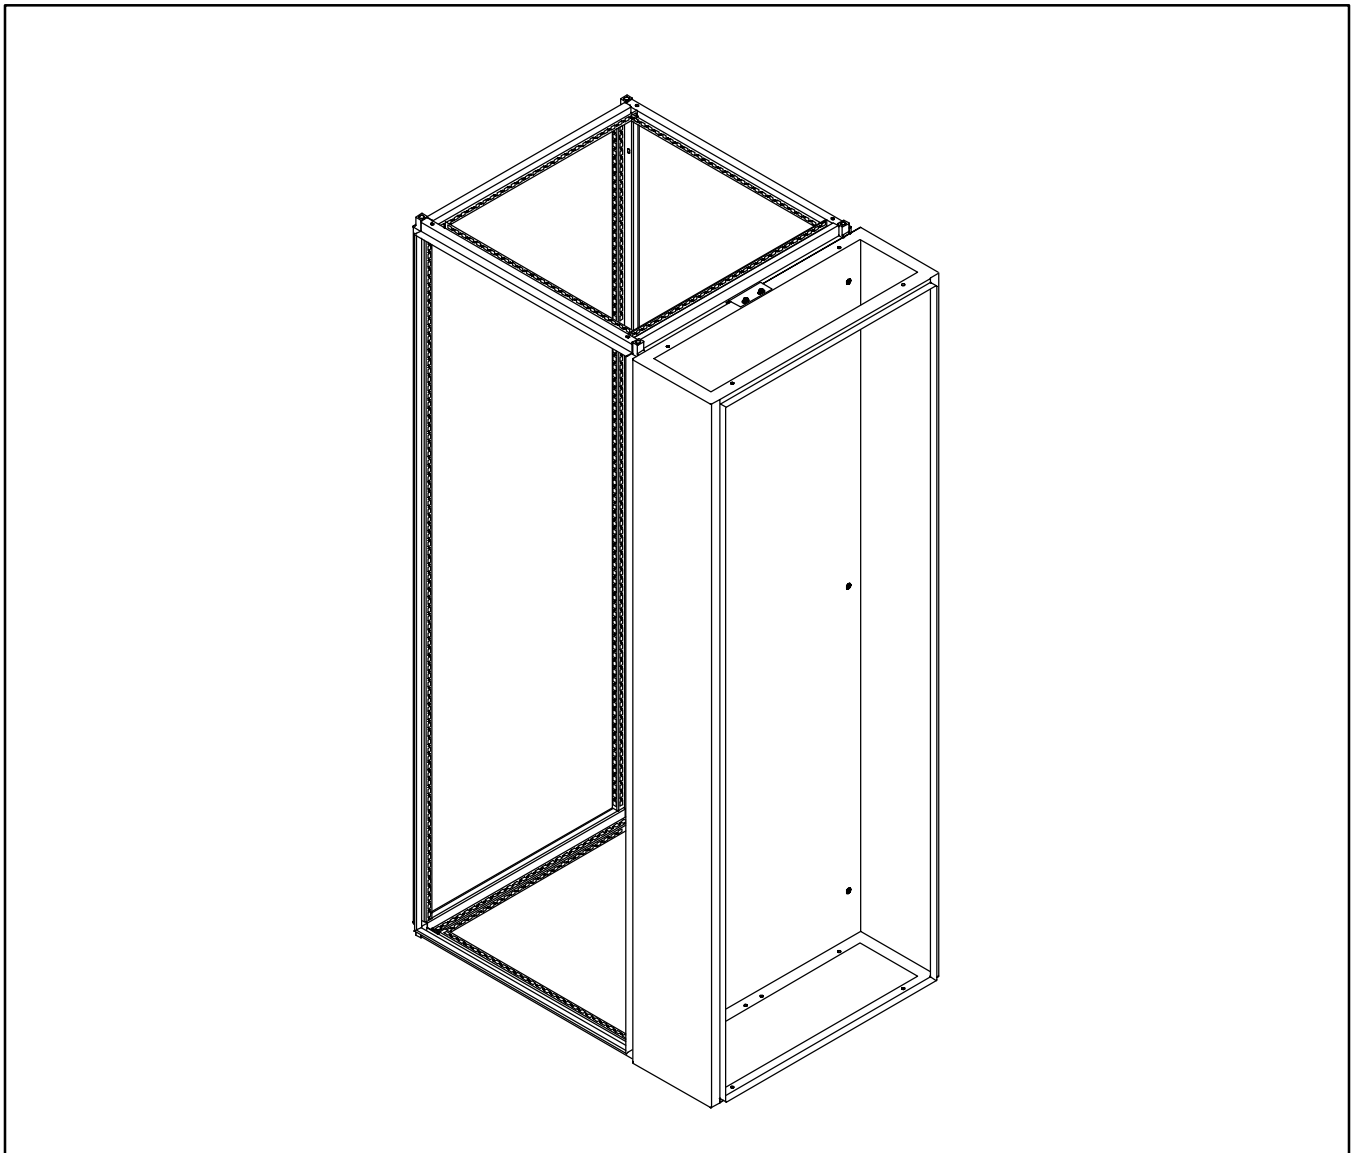

PROLINE[®]

Cable Entry Cabinet
Kabel-Eintragung Schrank
Cabinet D'Entrée De Câble
Gabinete De la Entrada Del Cable

50 MM

1	M6x12	2	M6x12
			
(6x)		(6x)	

300 MM

1	M6x12	2	M6x12	3		4		5	M6x14	6	M6
					20 feet		(1x)		(2x)		(2x)
(6x)		(6x)									

Gasket Corner Detail
Dichtung EckDetail
Détail Faisant le coin De Garniture
Detalle De la esquina De la Junta

Hinge/Latch Installation Detail
Scharnier/Verriegelung Installation Detail
Détail D'Installation De Charnière/Verrou
Detalle De la Instalación De Bisagra/Cierre