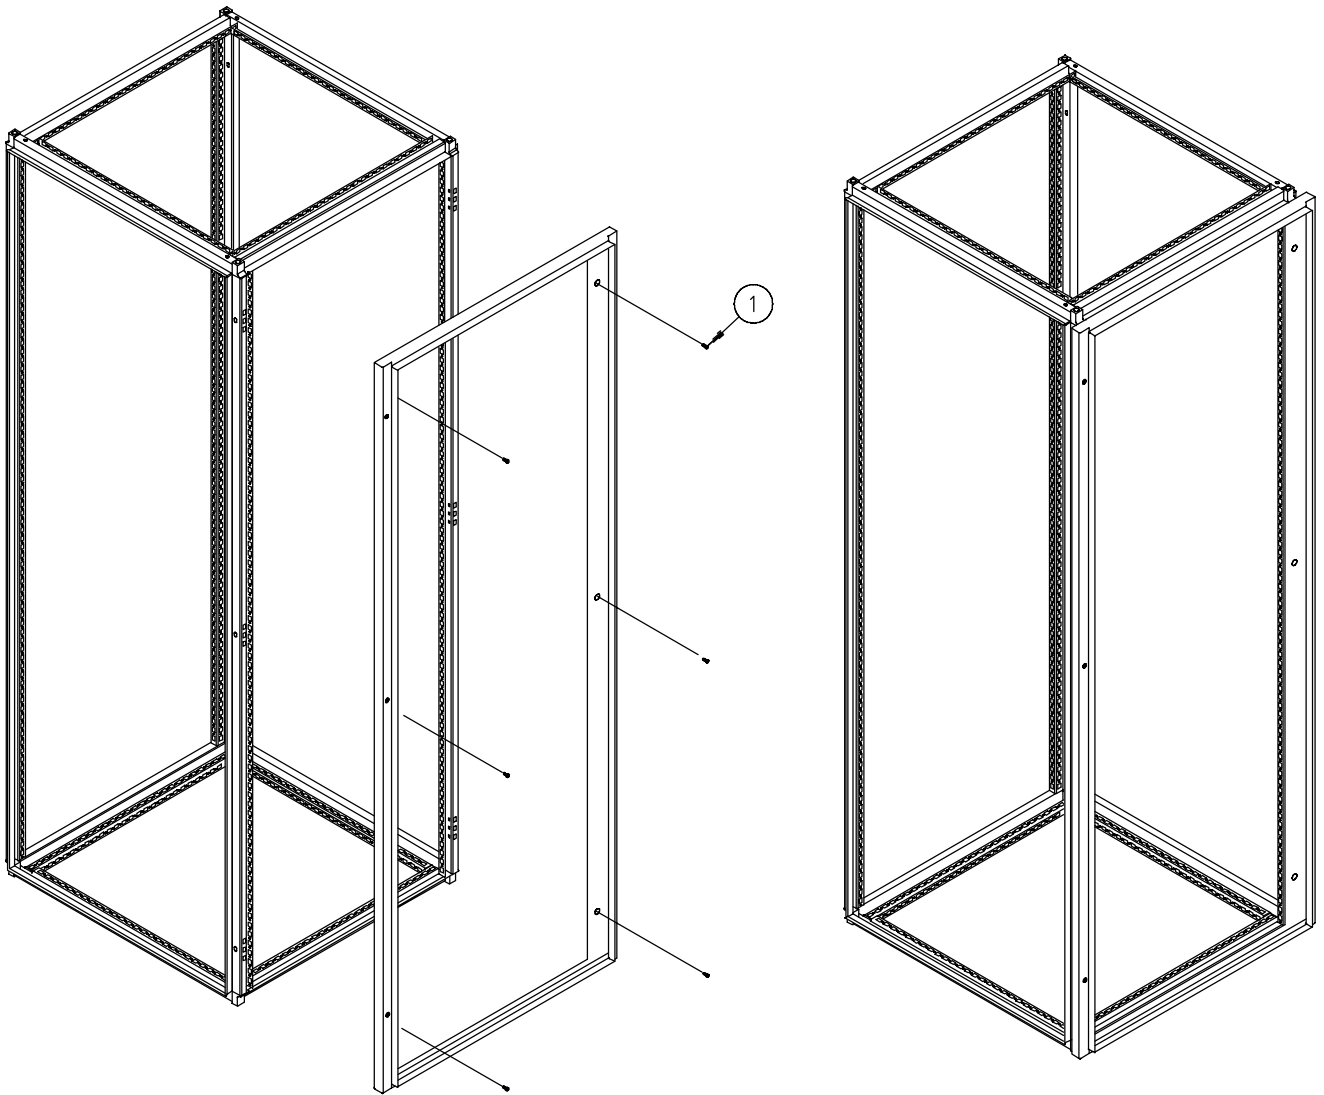

PROLINE[®]

Cable Entry Cabinet
Kabel-Eintragung Schrank
Cabinet D'Entrée De Câble
Gabinete De la Entrada Del Cable

50 MM

1	M6x12	2	M6x12
			
(6x)		(6x)	

300 MM

1	M6x12	2	M6x12	3		4		5	M6x14	6	M6
					20 feet		(1x)		(2x)		(2x)
(6x)		(6x)									

Gasket Corner Detail
Dichtung EckDetail
Détail Faisant le coin De Garniture
Detalle De la esquina De la Junta

Hinge/Latch Installation Detail
Scharnier/Verriegelung Installation Detail
Détail D'Installation De Charnière/Verrou
Detalle De la Instalación De Bisagra/Cierre