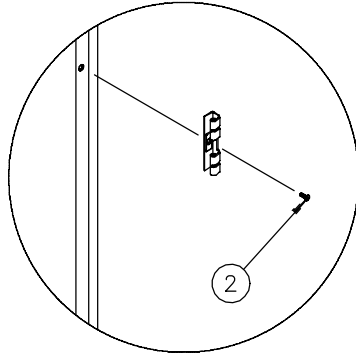

PROLINE[®]

Cable Entry Cabinet
Kabel-Eintragung Schrank
Cabinet D'Entrée De Câble
Gabinete De la Entrada Del Cable

50 MM

1	M6x12	2	M6x12
			
(6x)		(6x)	

300 MM

1	M6x12	2	M6x12	3		4		5	M6x14	6	M6
					20 feet		(1x)		(2x)		(2x)
(6x)		(6x)									

Gasket Corner Detail
Dichtung EckDetail
Détail Faisant le coin De Garniture
Detalle De la esquina De la Junta

Hinge/Latch Installation Detail
Scharnier/Verriegelung Installation Detail
Détail D'Installation De Charnière/Verrou
Detalle De la Instalación De Bisagra/Cierre