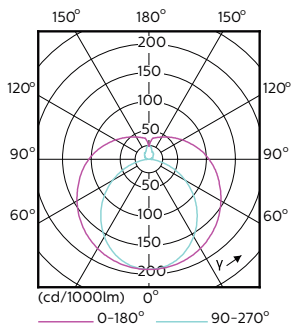

## Photometric data

LEDtube 1200mm 17W G13 2100lm

LEDtube PRO 1200mm 14W G13 835 2000lm

LEDtube PRO 1200mm 14W G13 835 2000lm