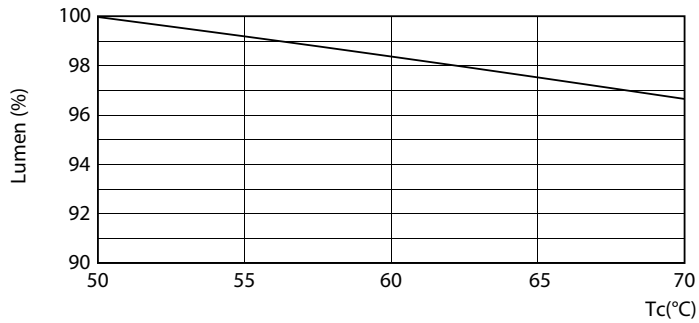

LEDtube PRO 1200mm 14W G13 2000lm

12W G13