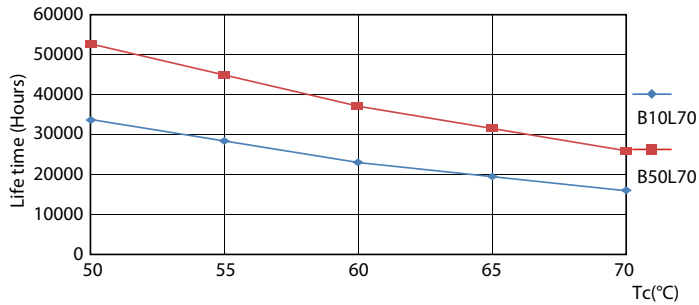

## Lifetime

LEDtube PRO 1200mm 14W G13 2000lm

LEDtube PRO 1200mm 14W G13 2000lm

12W G13

12W G13

12W G13