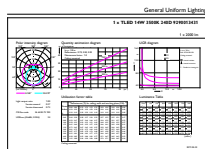

## Dimensional drawing

14T8 PRO LED/48-3500 IF G 10/1

Product	D1	D2	A1	A2	A3
14T8 PRO LED/48-3500 IF G 10/1	25.7 mm	28 mm	1198 mm	1205 mm	1212 mm

## Photometric data

LEDtube 1200mm 17W G13 2100lm

LEDtube PRO 1200mm 14W G13 835 2000lm

LEDtube PRO 1200mm 14W G13 835 2000lm