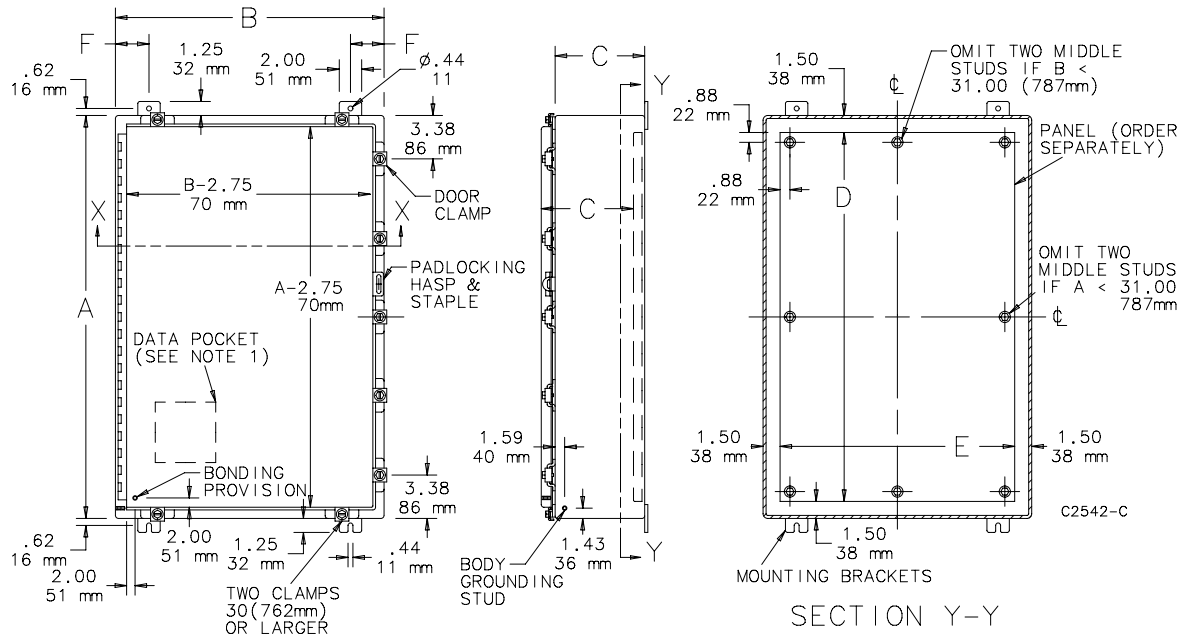

SECTION Y-Y