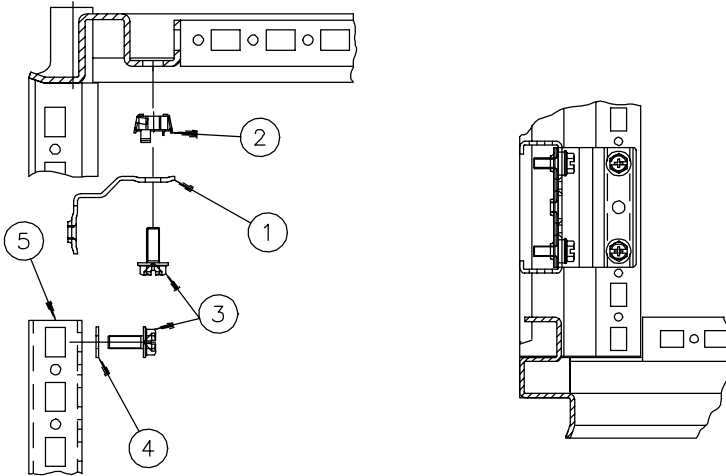

# PROLINE<sup>®</sup>

Full Height Vertical Grid Straps

Volle Höhe Vertikale RasterfeldBrücken

Courroies Verticales De Grille De Pleine Taille

Correas Verticales De la Rejilla De la Altura Completa

<p>1</p>  <p>(4x)</p>	<p>2</p> <p>M6</p>  <p>(8x)</p>	<p>3</p> <p>M6-1x10</p>  <p>(16x)</p>
<p>4</p>  <p>(8x)</p>	<p>5</p>  <p>(2x)</p>	