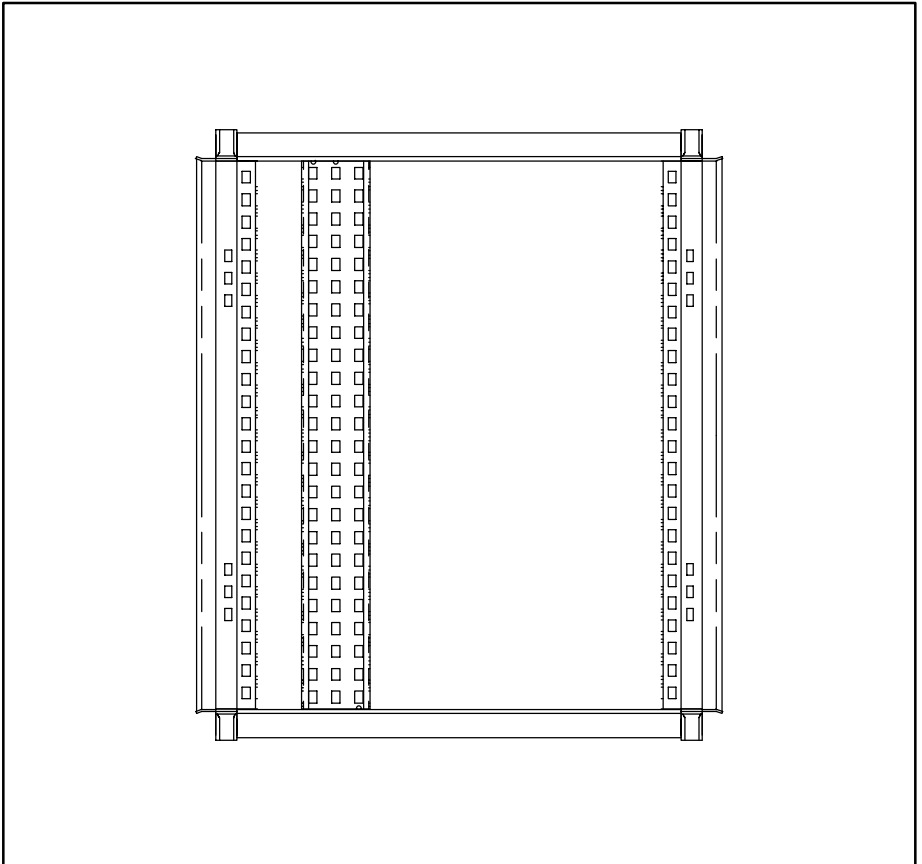

# PROLINE<sup>®</sup>

Full Height Vertical Grid Straps

Volle Höhe Vertikale RasterfeldBrücken

Courroies Verticales De Grille De Pleine Taille

Correas Verticales De la Rejilla De la Altura Completa

<p>1</p>  <p>(4x)</p>	<p>2</p> <p>M6</p>  <p>(8x)</p>	<p>3</p> <p>M6-1x10</p>  <p>(16x)</p>
<p>4</p>  <p>(8x)</p>	<p>5</p>  <p>(2x)</p>	