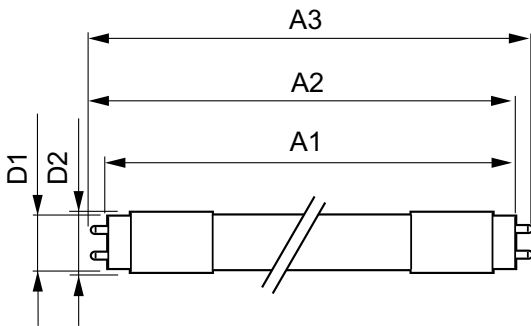

## Dimensional drawing

TLED IF MasterClass 4ft 2100lm 5000K

Product	D1	D2	A1	A2	A3
13T8 LED/48-5000 IF DIM 1PK 10/1	25.7 mm	26.3 mm	1198.1 mm	1205.2 mm	1212.3 mm