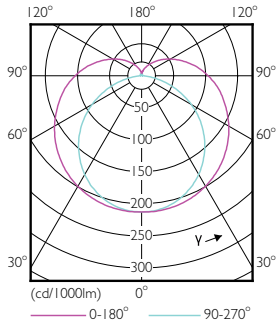

## Dimensional drawing

TLED IF MasterClass 4ft 2100lm 5000K

Product	D1	D2	A1	A2	A3
13T8 LED/48-5000 IF DIM 1PK 10/1	25.7 mm	26.3 mm	1198.1 mm	1205.2 mm	1212.3 mm

## Photometric data

LEDtube 15W G13 850 160D IF 6U EasySmart

LEDtube 13W G13 850 IF DIM

Photometric data

LEDtube 13W G13 2100lm

Lifetime

LEDtube 13W G13 2100lm

LEDtube 13W G13 2100lm