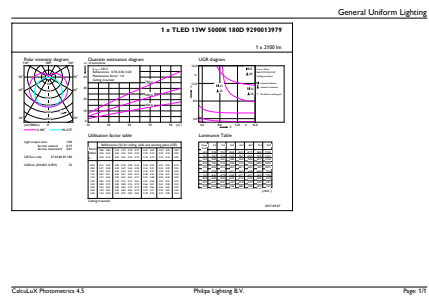

LEDtube 13W G13 850 IF DIM