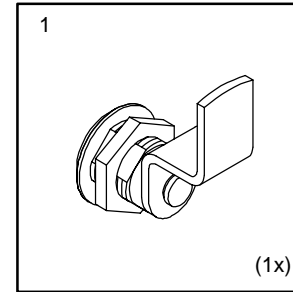

PROLINE®
Side Cover Lock
Seitenverkleidung Verriegelung
Serrure Latérale De Couverture
Bloqueo Lateral De la Cubierta