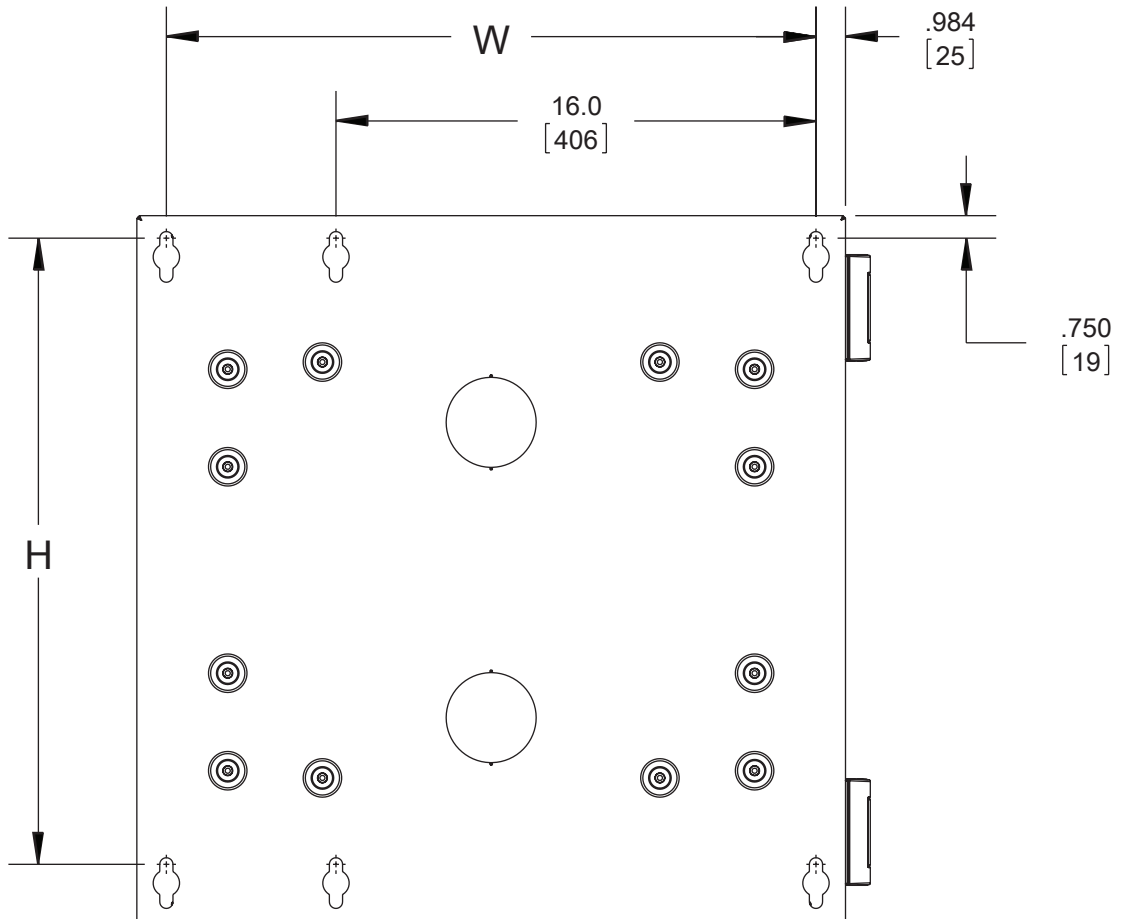

ACCESSPLUS® II

1

<p>1</p>  <p>(3X)</p>	<p>2 10-32X5/8</p>  <p>(20X)</p>
<p>3 3/8" (10mm)</p>  <p>(0X)</p>	<p>4 3/8" (10mm)</p>  <p>(0X)</p>

2

3

4

1

2

3

4

Catalog Number Référence Catalogue Número De Catálogo			Enclosure Size Taille De Clôture Tamaño Del Recinto	H	W
EWMW242418	EWMS242418	EWMWG242418	24 X 24 X 18	20.87 (530)	21.65 (550)
EWMW362418	EWMS362418	EWMWG362418	36 X 24 X 18	32.27 (845)	21.65 (550)
EWMW482418	EWMS482418	EWMWG482418	48 X 24 X 18	45.28 (1150)	21.65 (550)
EWMW602418	----	----	60 X 24 X 18	57.29 (1455)	21.65 (550)
EWMW722418	----	----	72 X 24 X 18	69.30 (1760)	21.65 (550)
EWMW242425	EWMS242425	EWMWG242425	24 X 24 X 25	20.87 (530)	21.65 (550)
EWMW362425	EWMS362425	EWMWG362425	36 X 24 X 25	32.27 (845)	21.65 (550)
EWMW482425	EWMS482425	EWMWG482425	48 X 24 X 25	45.28 (1150)	21.65 (550)
EWMW602425	----	----	60 X 24 X 25	57.29 (1455)	21.65 (550)
EWMW722425	----	----	72 X 24 X 25	69.30 (1760)	21.65 (550)
EWMW242430	----	----	24 X 24 X 30	20.87 (530)	21.65 (550)
EWMW362430	----	----	36 X 24 X 30	32.27 (845)	21.65 (550)
EWMW482430	----	----	48 X 24 X 30	45.28 (1150)	21.65 (550)
EWMW242825	----	----	24 X 28 X 25	20.87 (530)	25.29 (650)
EWMW362825	----	----	36 X 28 X 25	32.27 (845)	25.29 (650)
EWMW482825	----	----	48 X 28 X 25	45.28 (1150)	25.29 (650)

2X