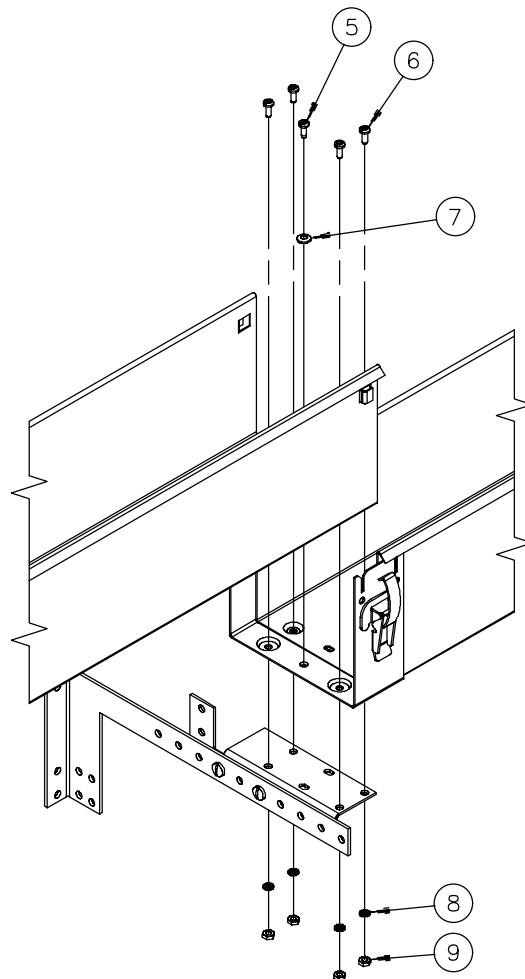

Drop Hanger Tragebügel Cintre De Baisse Barrade Suspensión

Wall Hanger WandAufhänger Cintre De Mur Suspensión De la Pared

1	10-32x.500	2	10-32x.500	3	M6	4	No. 10	5	10-32
									
(1x)		(4x)		(1x)		(4x)		(4x)	