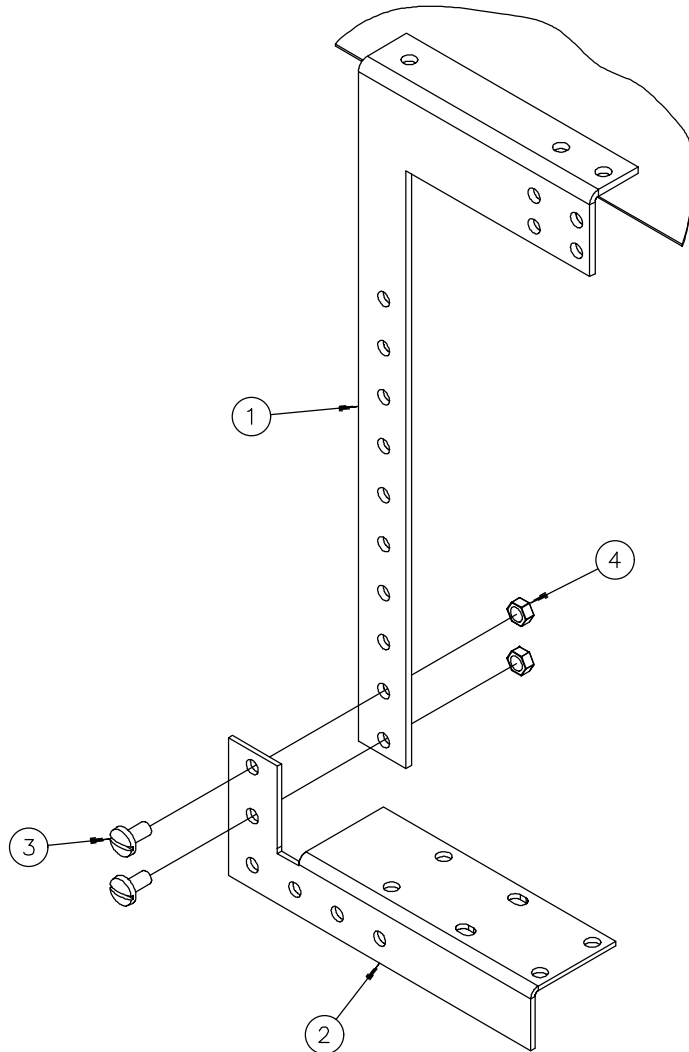

Drop Hanger Tragebügel Cintre De Baisse Barrade Suspensión

Wall Hanger WandAufhänger Cintre De Mur Suspensión De la Pared

1	10-32x.500	2	10-32x.500	3	M6	4	No. 10	5	10-32
									
(1x)		(4x)		(1x)		(4x)		(4x)	