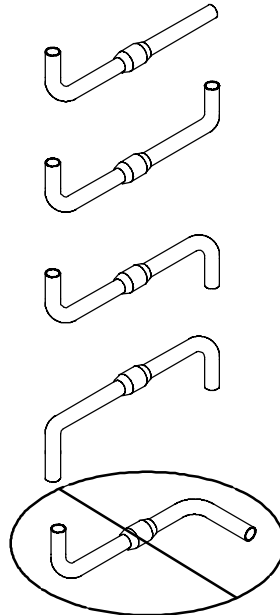

**Mounting Combinations
Montagekombinationen
Combinaisons De Support
Combinaciones Del Montaje**