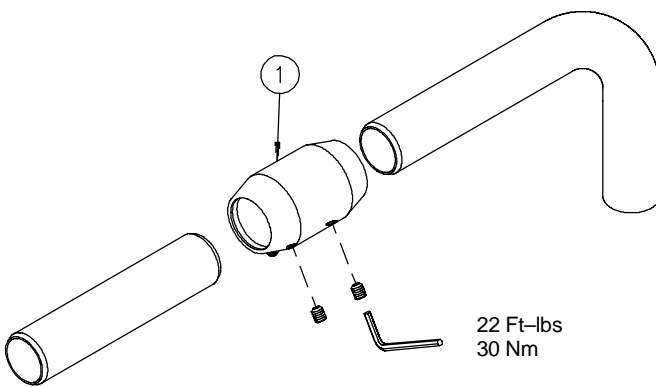

Horizontal Mounting
Horizontal Montage
Horizontal Support
Horizontal Montaje