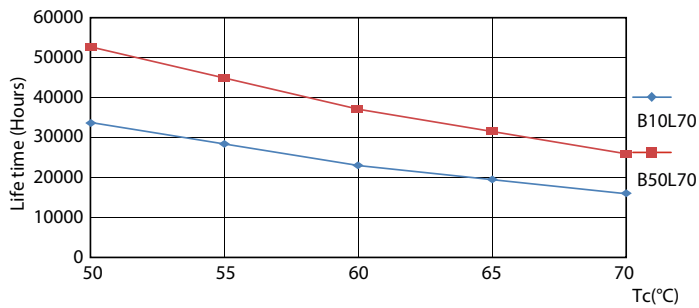

CorePro LEDtube InstantFit T8

Lifetime

LEDtube PRO 1200mm 14W G13 2000lm

LEDtube PRO 1200mm 14W G13 2000lm

12W G13

12W G13

12W G13

CorePro LEDtube InstantFit T8