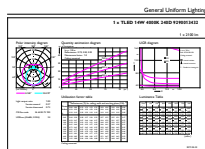

Numerator - Quantity Per Pack	1
Numerator - Packs per outer box	10
Material Nr. (12NC)	929001343204
Net Weight (Piece)	0.214 kg
Model Number	9290013432

Dimensional drawing

14T8 PRO LED/48-4000 IF G 10/1

Product	D1	D2	A1	A2	A3
14T8 PRO LED/48-4000 IF G 10/1	25.7 mm	28 mm	1198 mm	1205 mm	1212 mm

Photometric data

LEDtube 1200mm 17W G13 2100lm

LEDtube PRO 1200mm 14W G13 840 2100lm

LEDtube PRO 1200mm 14W G13 840 2100lm