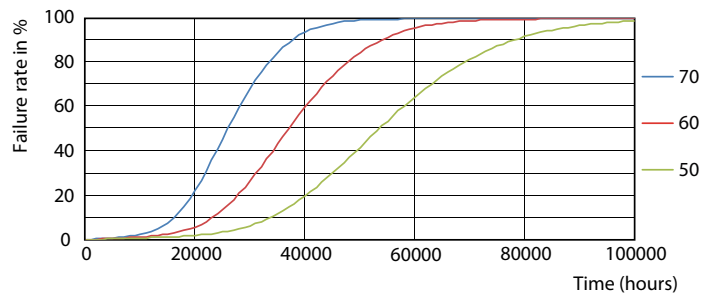

LEDtube PRO 1200mm 14W G13 2000lm