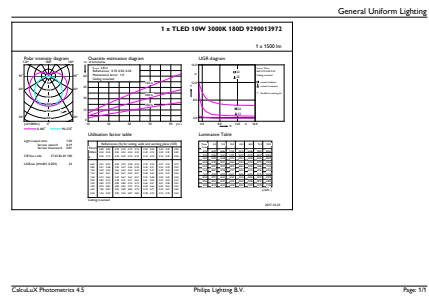

## Dimensional drawing

TLED 1200mm 120V 10-32W 1500lm 3000K G13

Product	D1	D2	A1	A2	A3
10T8 LED/48-3000 IF 1PK 10/1	25.7 mm	26.3 mm	1198.1 mm	1205.2 mm	1212.3 mm
10/1					

## Photometric data

LEDtube 1200mm 12W G13 830 1500lm

LEDtube 10W G13 830 IF 1PK

Photometric data

LEDtube 10W G13 827 IF 1PK

Lifetime

LEDtube 10W G13 827-850 IF 1PK

LEDtube 10W G13 827-850 IF 1PK