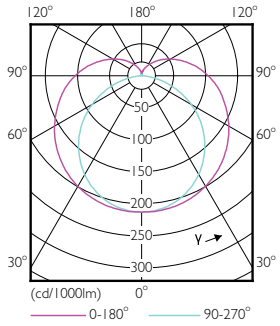

## Dimensional drawing

TLED 1200mm 120V 10-32W 1500lm 3000K G13

Product	D1	D2	A1	A2	A3
10T8 LED/48-3000 IF 1PK 10/1	25.7 mm	26.3 mm	1198.1 mm	1205.2 mm	1212.3 mm
10/1					

## Photometric data

LEDtube 1200mm 12W G13 830 1500lm

LEDtube 10W G13 830 IF 1PK

Photometric data

LEDtube 10W G13 827 IF 1PK

Lifetime

LEDtube 10W G13 827-850 IF 1PK

LEDtube 10W G13 827-850 IF 1PK