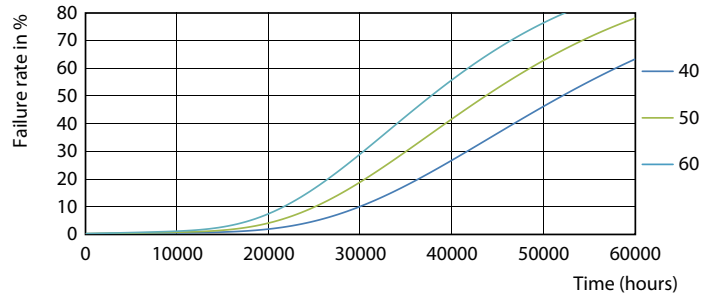

## Photometric data

LEDtube 1200mm 12W G13 830 1500lm

LEDtube 10W G13 830 IF 1PK

Photometric data

LEDtube 10W G13 827 IF 1PK

Lifetime

LEDtube 10W G13 827-850 IF 1PK

LEDtube 10W G13 827-850 IF 1PK