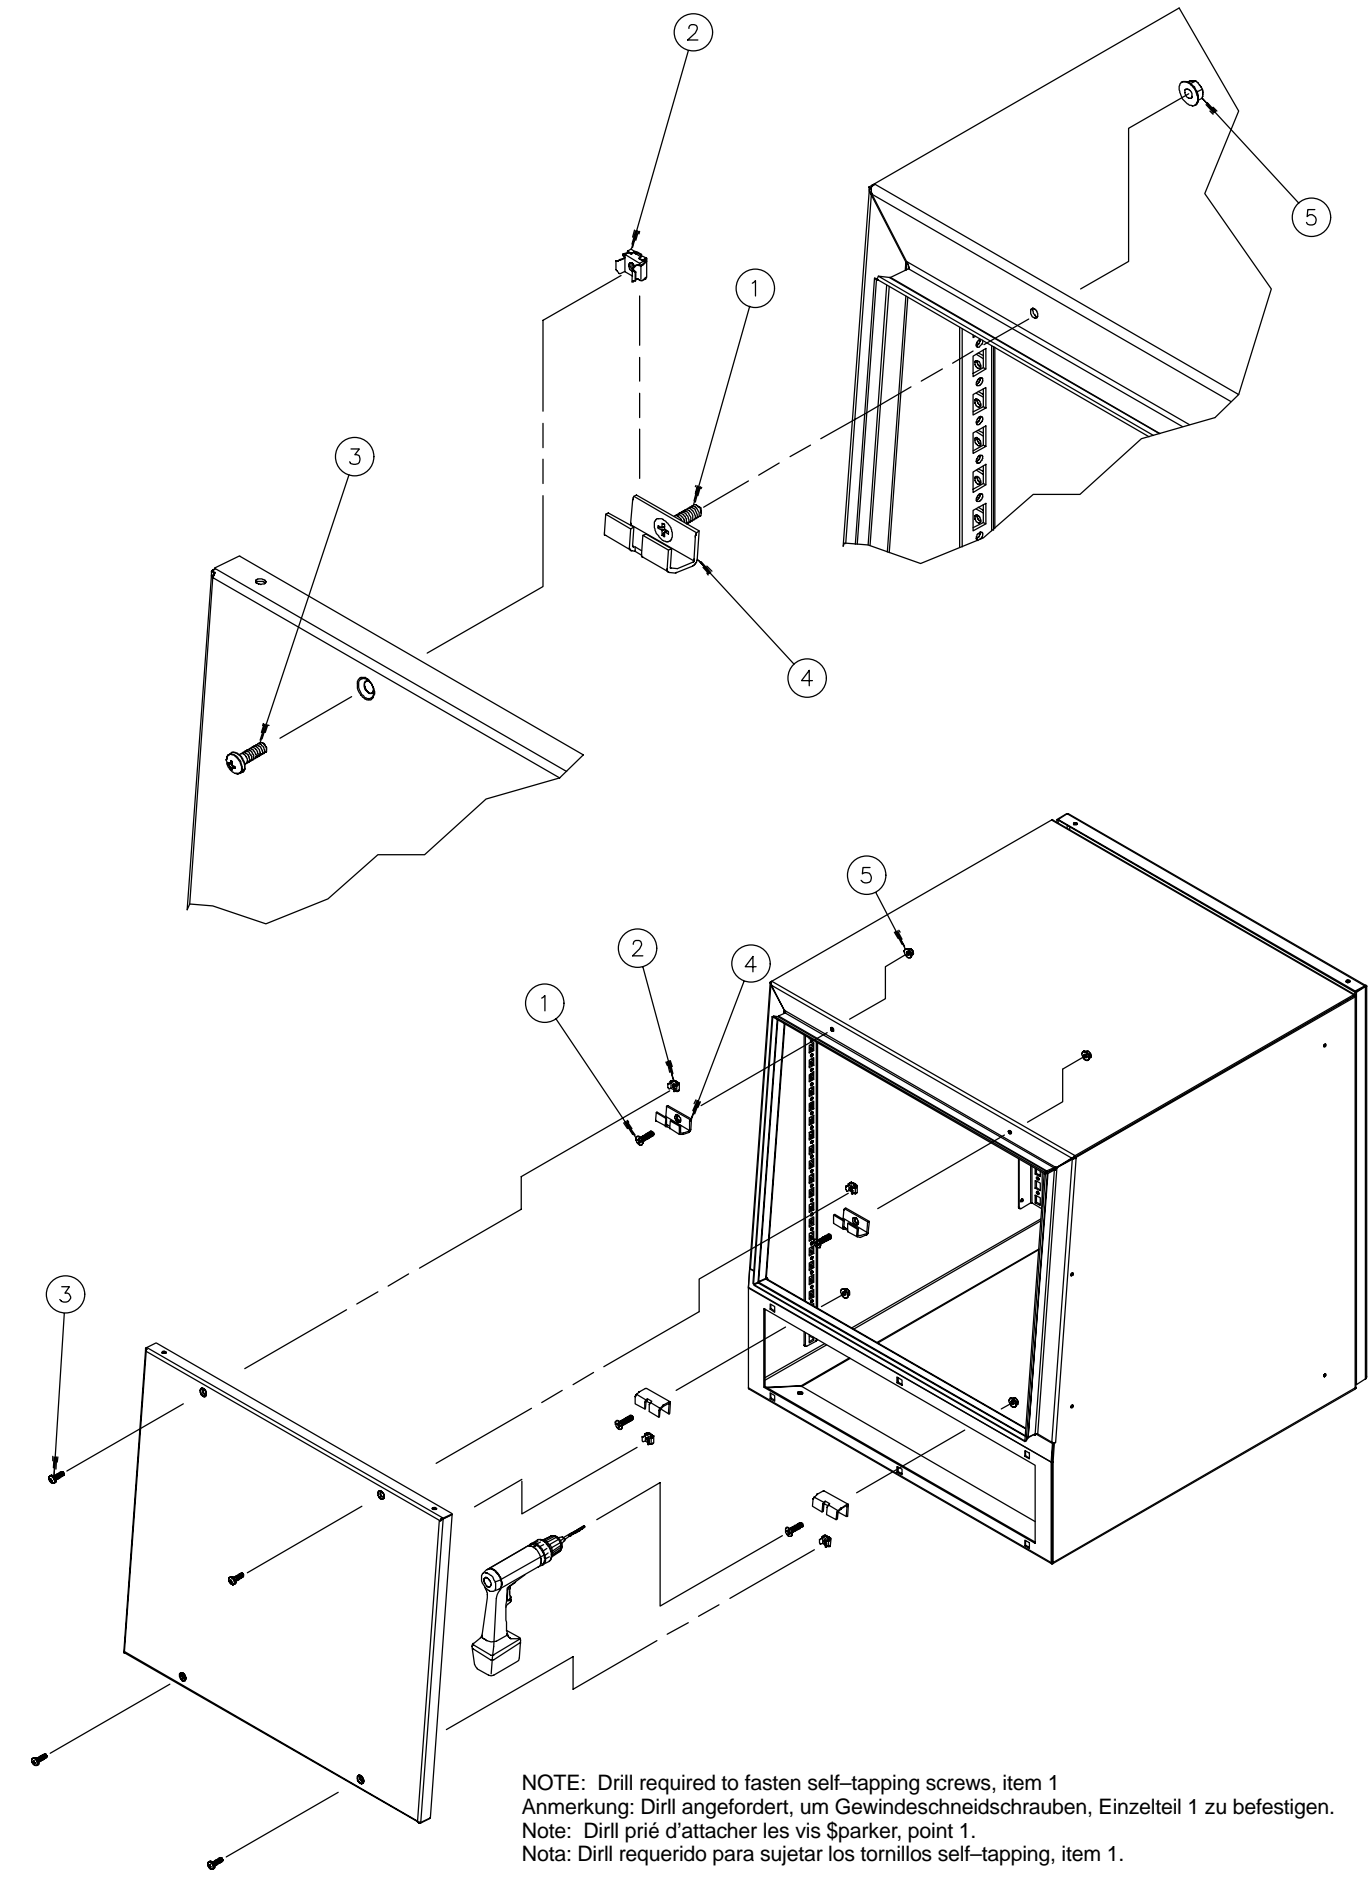

A Pentair Company

PROLINE®
OI Front Cover
OI Vordere Abdeckung
OI Couverture
OI Portada

1  M6-1x12 (4x) (6x)	2  M6-1 (4x) (6x)	3  M6-1x12 (4x) (6x)
4 	5  M6-1 Stainless Steel Only Nur Rostfreier Stahl Acier inoxydable Seulement Acero Inoxidable Solamente (4x) (6x)	

NOTE: Drill required to fasten self-tapping screws, item 1
Anmerkung: Drill angefordert, um Gewindeschneidschrauben, Einzelteil 1 zu befestigen.
Note: Drill prié d'attacher les vis \$parker, point 1.
Nota: Drill requerido para sujetar los tornillos self-tapping, item 1.