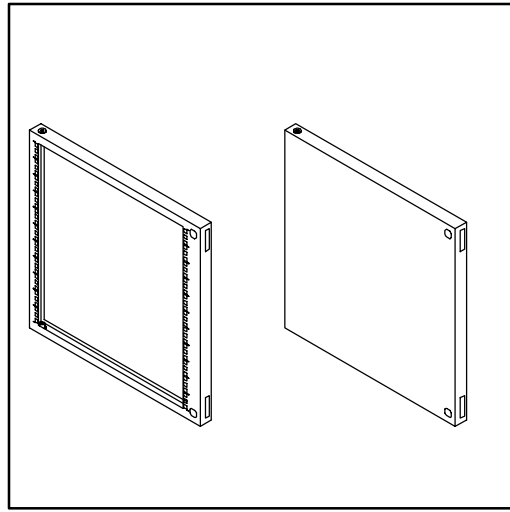

**ULTRX<sup>®</sup>**  
**Swing Panel / Frame**  
**Montageplatte Schwenkbar/Gestell**  
**Panneau de Montage Pivotant/Châssis**  
**Panel Giratorio/Armazón**

**Hoffman Enclosures Inc.**  
 2100 Hoffman Way  
 Anoka, MN 55303-1745  
 (763) 422-2211 Tel  
 www.hoffmanonline.com