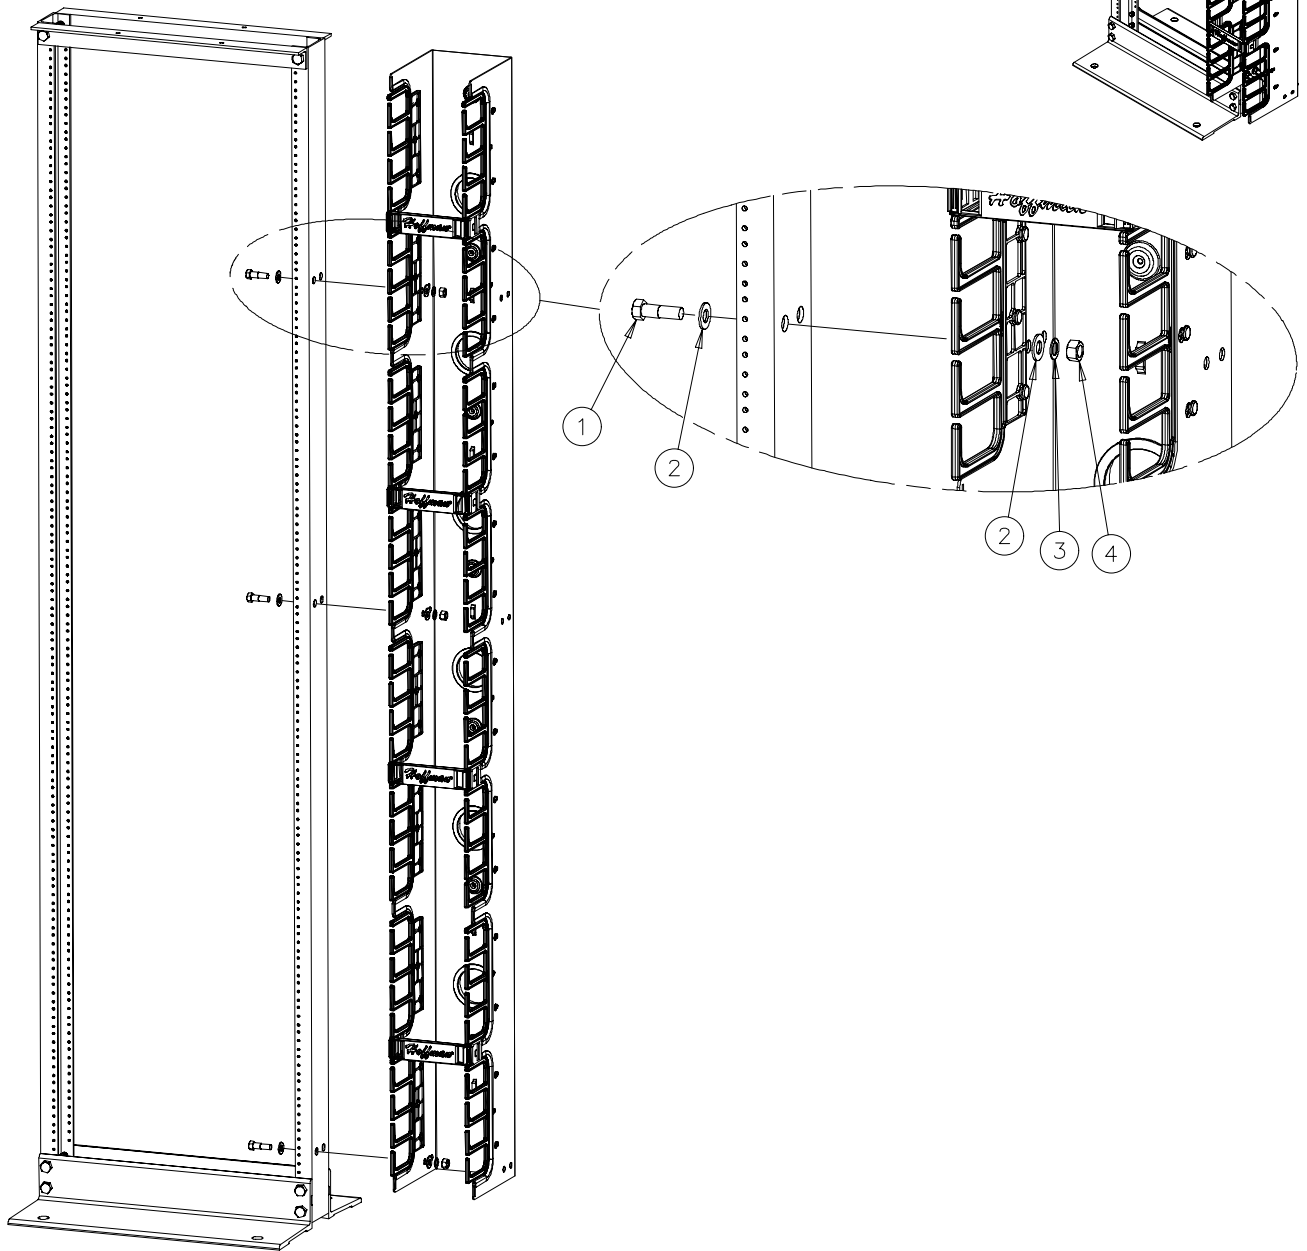

Vertical Cable Manager Gestionnaire Vertical De Câble Encargado Vertical del Cable

1	3/8-16	2	3/8	3	3/8	4	3/8
							
(3x) (6x)		(6x) (12x)		(3x) (6x)		(3x) (6x)	

A Pentair Company

Hoffman Enclosures Inc.