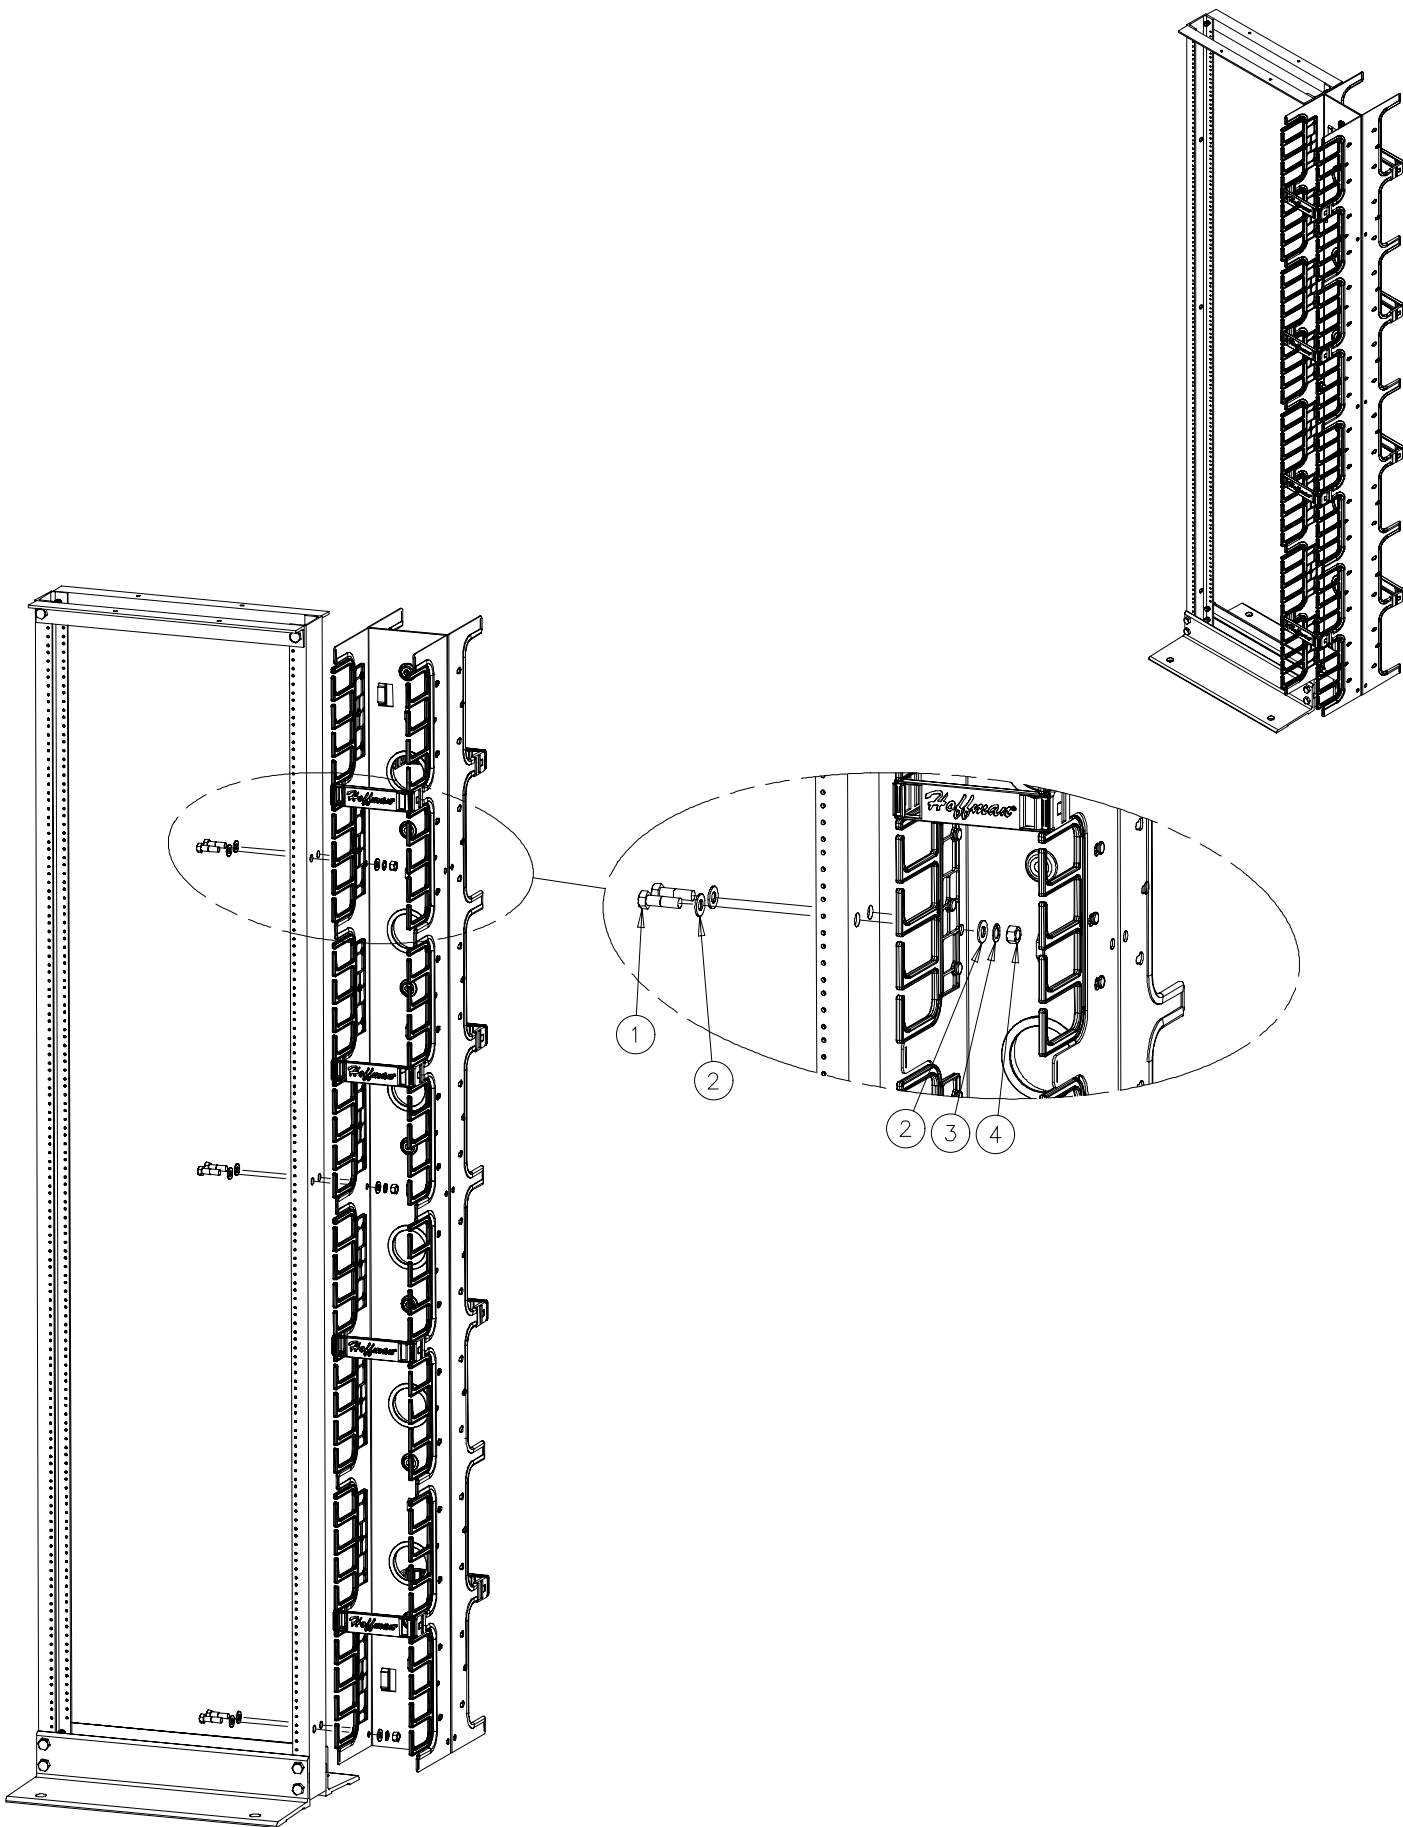

Vertical Cable Manager Gestionnaire Vertical De Câble Encargado Vertical del Cable

1	3/8-16	2	3/8	3	3/8	4	3/8
							
(3x) (6x)		(6x) (12x)		(3x) (6x)		(3x) (6x)	

A Pentair Company

Hoffman Enclosures Inc.