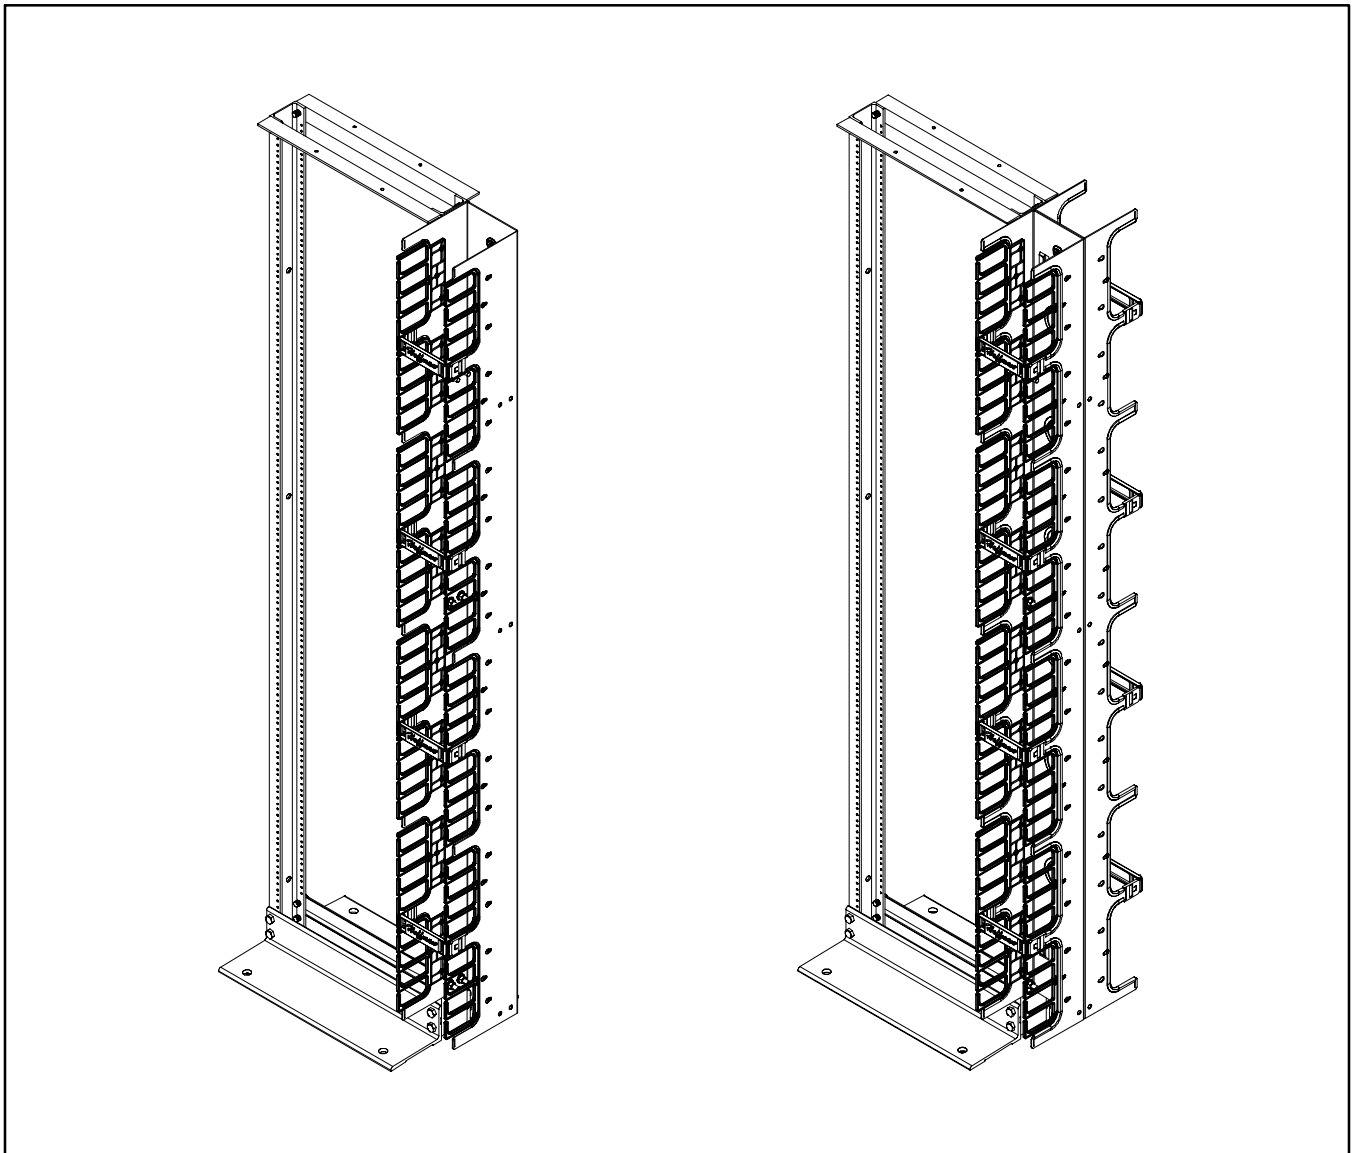

Vertical Cable Manager Gestionnaire Vertical De Câble Encargado Vertical del Cable

1	3/8-16	2	3/8	3	3/8	4	3/8
							
(3x) (6x)		(6x) (12x)		(3x) (6x)		(3x) (6x)	

A Pentair Company

Hoffman Enclosures Inc.