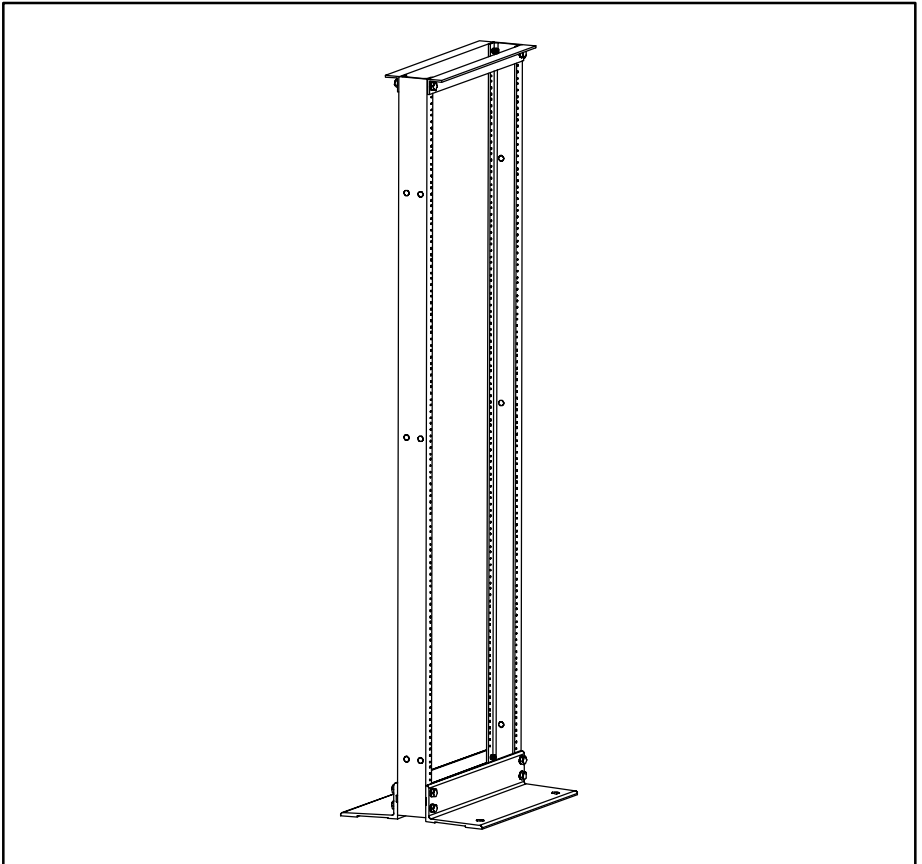

Open Frame Rack  
Öffnen Sie FeldZahnstange  
Ouvrez L'Armoire De Trame  
Abra El Estante Del Marco

<p>1</p> <p>3/8-16x1.0</p>  <p>(12x)</p>	<p>6</p>  <p>(2x)</p>
<p>2</p> <p>3/8</p>  <p>(12x)</p>	
<p>3</p>  <p>(2x)</p>	
<p>4</p>  <p>(2x)</p>	
<p>5</p> <p>3/8-16</p>  <p>Not required if vertical rail (item 6) is threaded.</p> <p>(12x)</p>	