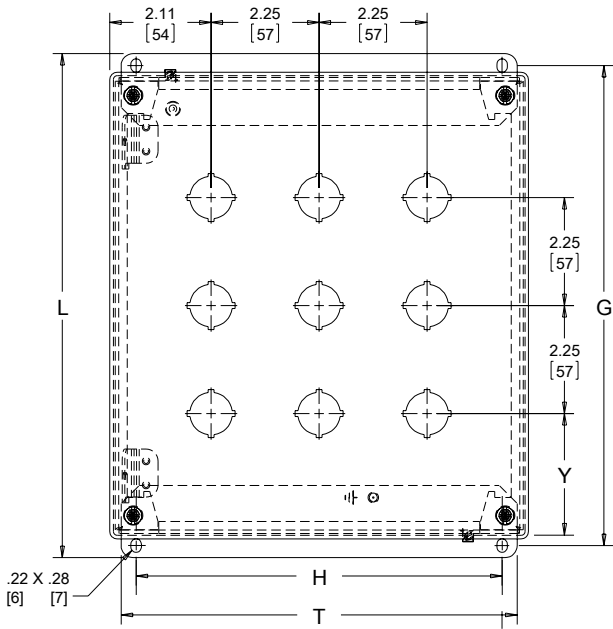

Catalog Number	AxBxC in.	AxBxC mm	Hole Size	Number of Holes	Gauge	Mounting G x H (in.)	Mounting G x H (mm)	Overall L x W (in.)	Overall L x W (mm)	T (in.)	T (mm)	Y (in.)	Y (mm)	Color
E1PBX	4.00 x 4.00 x 4.75	102 x 102 x 121	30.5 mm	1	16	4.50 x 3.12	114 x 79	5.00 x 4.22	127 x 107	3.75	95	2.11	54	Gray
E1PBXY	4.00 x 4.00 x 4.75	102 x 102 x 121	30.5 mm	1	16	4.50 x 3.12	114 x 79	5.00 x 4.22	127 x 107	3.75	95	2.11	54	Yellow
E1PBXM	4.00 x 4.00 x 4.75	102 x 102 x 121	22.5 mm	1	16	4.50 x 3.12	114 x 79	5.00 x 4.22	127 x 107	3.75	95	2.11	54	Gray
E1PBXYM	4.00 x 4.00 x 4.75	102 x 102 x 121	22.5 mm	1	16	4.50 x 3.12	114 x 79	5.00 x 4.22	127 x 107	3.75	95	2.11	54	Yellow
E2PBX	6.00 x 4.00 x 4.75	152 x 102 x 121	30.5 mm	2	14	6.50 x 3.12	165 x 79	7.00 x 4.22	178 x 107	3.75	95	1.98	50	Gray
E2PBXY	6.00 x 4.00 x 4.75	152 x 102 x 121	30.5 mm	2	14	6.50 x 3.12	165 x 79	7.00 x 4.22	178 x 107	3.75	95	1.98	50	Yellow
E2PBXM	6.00 x 4.00 x 4.75	152 x 102 x 121	22.5 mm	2	14	6.50 x 3.12	165 x 79	7.00 x 4.22	178 x 107	3.75	95	1.98	50	Gray
E2PBXYM	6.00 x 4.00 x 4.75	152 x 102 x 121	22.5 mm	2	14	6.50 x 3.12	165 x 79	7.00 x 4.22	178 x 107	3.75	95	1.98	50	Yellow
E3PBX	8.00 x 4.00 x 4.75	203 x 102 x 121	30.5 mm	3	14	8.50 x 3.12	216 x 79	9.00 x 4.22	229 x 107	3.75	95	1.86	47	Gray
E3PBXY	8.00 x 4.00 x 4.75	203 x 102 x 121	30.5 mm	3	14	8.50 x 3.12	216 x 79	9.00 x 4.22	229 x 107	3.75	95	1.86	47	Yellow
E3PBXM	8.00 x 4.00 x 4.75	203 x 102 x 121	22.5 mm	3	14	8.50 x 3.12	216 x 79	9.00 x 4.22	229 x 107	3.75	95	1.86	47	Gray
E3PBXYM	8.00 x 4.00 x 4.75	203 x 102 x 121	22.5 mm	3	14	8.50 x 3.12	216 x 79	9.00 x 4.22	229 x 107	3.75	95	1.86	47	Yellow
E4PBX	10.00 x 4.00 x 4.75	254 x 102 x 121	30.5 mm	4	14	10.50 x 3.12	267 x 79	11.00 x 4.22	279 x 107	3.75	95	1.73	44	Gray
E4PBXY	10.00 x 4.00 x 4.75	254 x 102 x 121	30.5 mm	4	14	10.50 x 3.12	267 x 79	11.00 x 4.22	279 x 107	3.75	95	1.73	44	Yellow
E4PBXM	10.00 x 4.00 x 4.75	254 x 102 x 121	22.5 mm	4	14	10.50 x 3.12	267 x 79	11.00 x 4.22	279 x 107	3.75	95	1.73	44	Gray
E4PBXYM	10.00 x 4.00 x 4.75	254 x 102 x 121	22.5 mm	4	14	10.50 x 3.12	267 x 79	11.00 x 4.22	279 x 107	3.75	95	1.73	44	Yellow
E4SPBX	7.25 x 6.25 x 4.75	184 x 159 x 121	30.5 mm	4	14	7.75 x 5.38	197 x 137	8.25 x 6.47	210 x 164	6.00	152	2.61	66	Gray
E4SPBXM	7.25 x 6.25 x 4.75	184 x 159 x 121	22.5 mm	4	14	7.75 x 5.38	197 x 137	8.25 x 6.47	210 x 164	6.00	152	2.61	66	Gray
E6PBX	9.50 x 6.25 x 4.75	241 x 159 x 121	30.5 mm	6	14	10.00 x 5.38	254 x 137	10.50 x 6.47	267 x 164	6.00	152	2.61	66	Gray
E6PBXY	9.50 x 6.25 x 4.75	241 x 159 x 121	30.5 mm	6	14	10.00 x 5.38	254 x 137	10.50 x 6.47	267 x 164	6.00	152	2.61	66	Yellow
E6PBXM	9.50 x 6.25 x 4.75	241 x 159 x 121	22.5 mm	6	14	10.00 x 5.38	254 x 137	10.50 x 6.47	267 x 164	6.00	152	2.61	66	Gray
E6PBXYM	9.50 x 6.25 x 4.75	241 x 159 x 121	22.5 mm	6	14	10.00 x 5.38	254 x 137	10.50 x 6.47	267 x 164	6.00	152	2.61	66	Yellow
E9PBX	9.50 x 8.25 x 4.75	241 x 210 x 121	30.5 mm	9	14	10.00 x 7.62	254 x 194	10.50 x 8.72	267 x 221	8.25	210	2.61	66	Gray
E9PBXM	9.50 x 8.50 x 4.75	241 x 216 x 121	22.5 mm	9	14	10.00 x 7.62	254 x 194	10.50 x 8.72	267 x 221	8.25	210	2.61	66	Gray
E10PBX	14.00 x 6.25 x 4.75	356 x 159 x 121	30.5 mm	10	14	14.50 x 5.38	368 x 137	15.00 x 6.47	381 x 164	6.00	152	2.61	66	Gray
E10PBXM	14.00 x 6.25 x 4.75	356 x 159 x 121	22.5 mm	10	14	14.50 x 5.38	368 x 137	15.00 x 6.47	381 x 164	6.00	152	2.61	66	Gray
E12PBX	11.75 x 8.50 x 4.75	298 x 216 x 121	30.5 mm	12	14	12.25 x 7.62	311 x 194	12.75 x 8.72	324 x 221	8.25	210	2.61	66	Gray
E12PBXM	11.75 x 8.50 x 4.75	298 x 216 x 121	22.5 mm	12	14	12.25 x 7.62	311 x 194	12.75 x 8.72	324 x 221	8.25	210	2.61	66	Gray
E16SPBXY	20.75 x 6.25 x 4.75	527 x 159 x 121	30.5 mm	16	14	21.25 x 5.38	540 x 137	21.75 x 6.47	552 x 164	6.00	152	2.61	66	Gray
E16SPBXYM	20.75 x 6.25 x 4.75	527 x 159 x 121	22.5 mm	16	14	21.25 x 5.38	540 x 137	21.75 x 6.47	552 x 164	6.00	152	2.61	66	Gray
E16PBX	11.75 x 10.75 x 4.75	298 x 273 x 121	30.5 mm	16	14	12.25 x 9.88	311 x 251	12.75 x 10.97	324 x 279	10.50	267	2.61	66	Gray
E16PBXM	11.75 x 10.75 x 4.75	298 x 273 x 121	22.5 mm	16	14	12.25 x 9.88	311 x 251	12.75 x 10.97	324 x 279	10.50	267	2.61	66	Gray
E20PBX	14.00 x 10.75 x 4.75	356 x 273 x 121	30.5 mm	20	14	14.50 x 9.88	368 x 251	15.00 x 10.97	381 x 279	10.50	267	2.61	66	Gray
E20PBXM	14.00 x 10.75 x 4.75	356 x 273 x 121	22.5 mm	20	14	14.50 x 9.88	368 x 251	15.00 x 10.97	381 x 279	10.50	267	2.61	66	Gray
E25PBX	14.00 x 13.00 x 4.75	356 x 330 x 121	30.5 mm	25	14	14.50 x 12.12	368 x 308	15.00 x 13.22	381 x 336	12.75	324	2.61	66	Gray
E25PBXM	14.00 x 13.00 x 4.75	356 x 330 x 121	22.5 mm	25	14	14.50 x 12.12	368 x 308	15.00 x 13.22	381 x 336	12.75	324	2.61	66	Gray